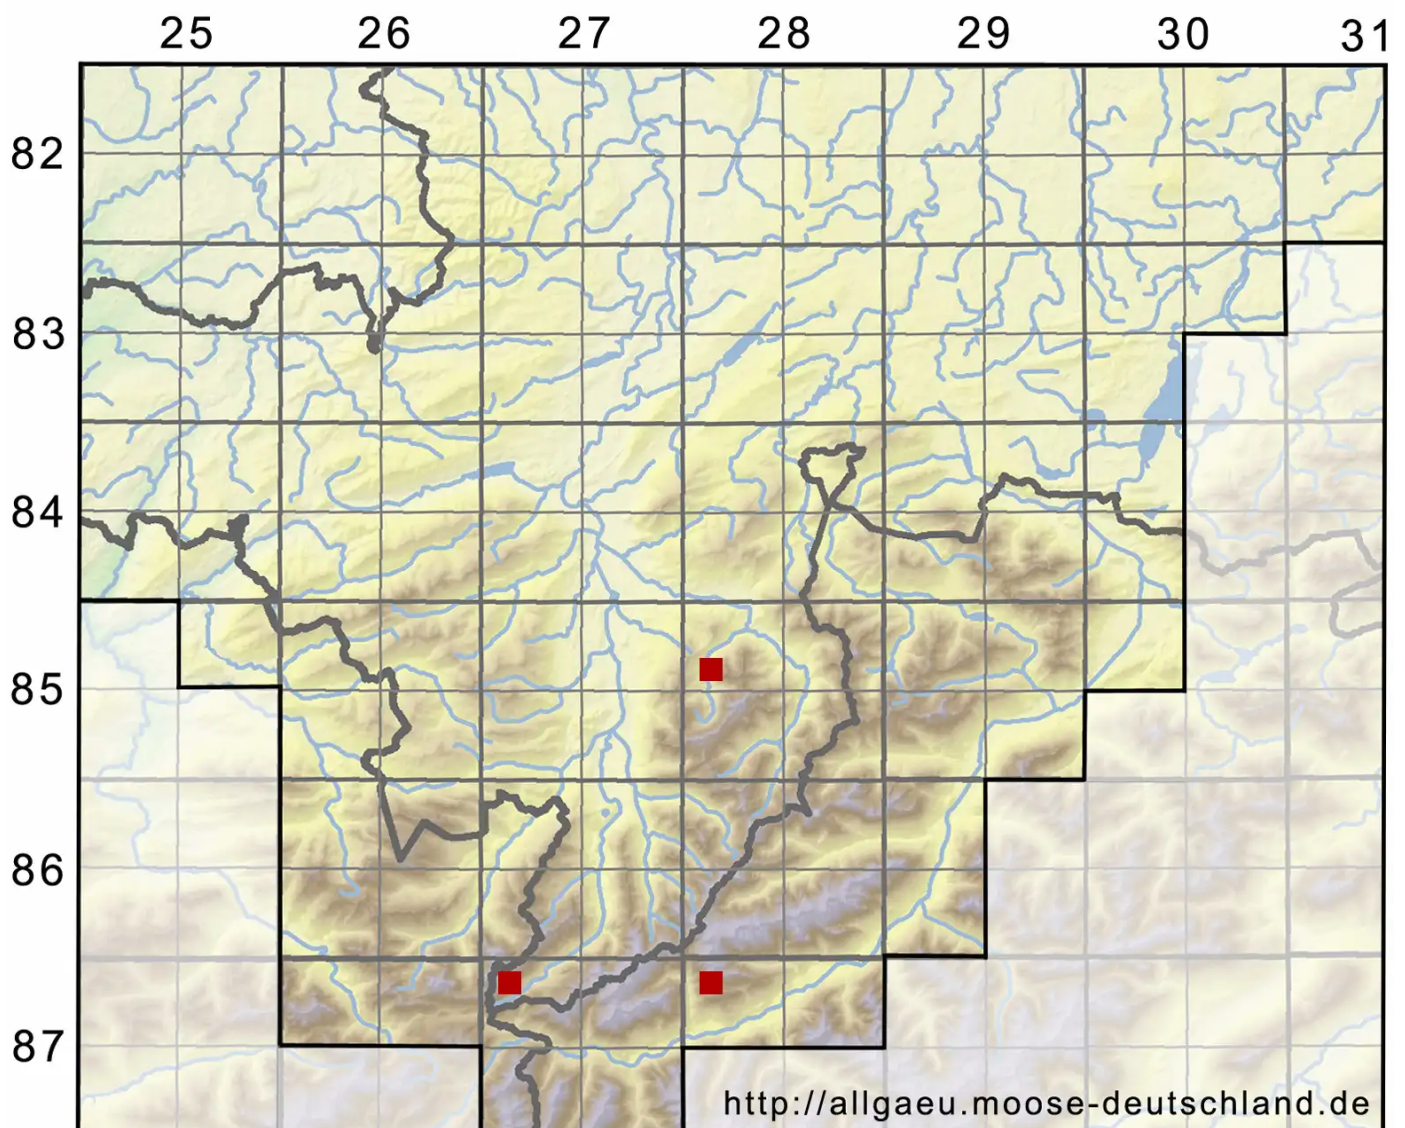

Schistidium confertum (Funck) Bruch & Schimp.

Dichtes Spalthütchen

Legende:

Symbole:

Ausgefülltes Symbol:
Zeitraum von 1980 bis heute (Aktuelle Angabe)

Leeres Symbol:
Zeitraum vor 1980 (Altangabe)

Quadrat: Herbarbeleg