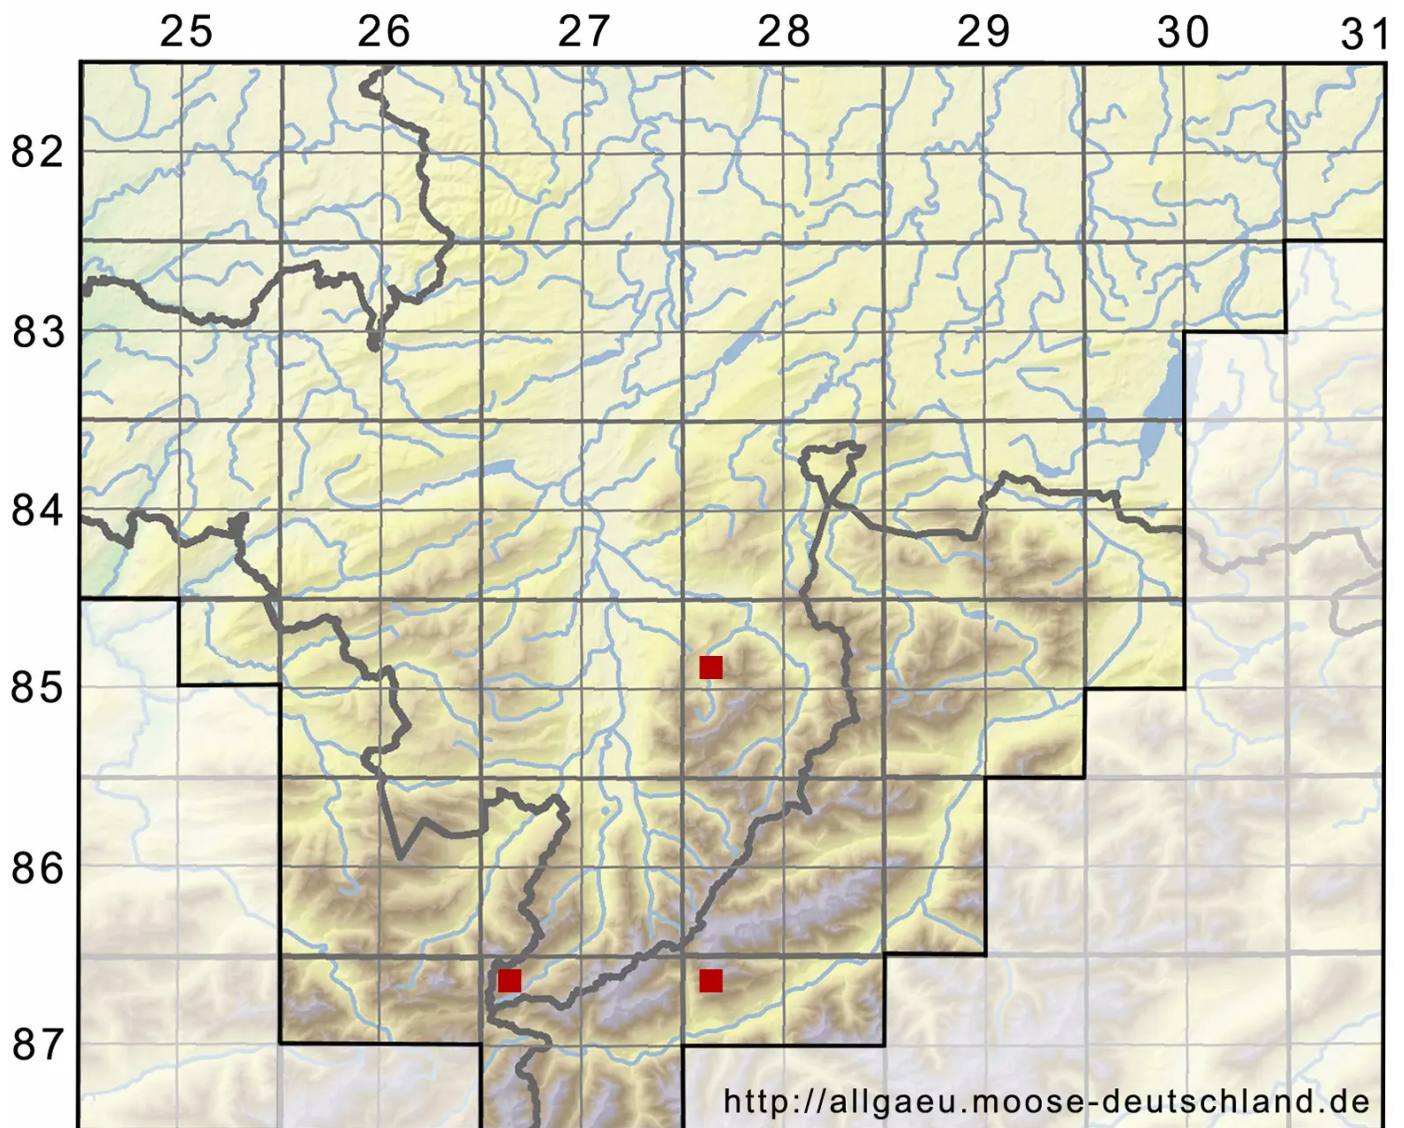

# Schistidium confertum (Funck) Bruch & Schimp.

Dichtes Spalthütchen

Legende:

**Symbole:**

Ausgefülltes Symbol:  
Zeitraum von 1980 bis heute (Aktuelle Angabe)

Leeres Symbol:  
Zeitraum vor 1980 (Altangabe)

Quadrat: Herbarbeleg