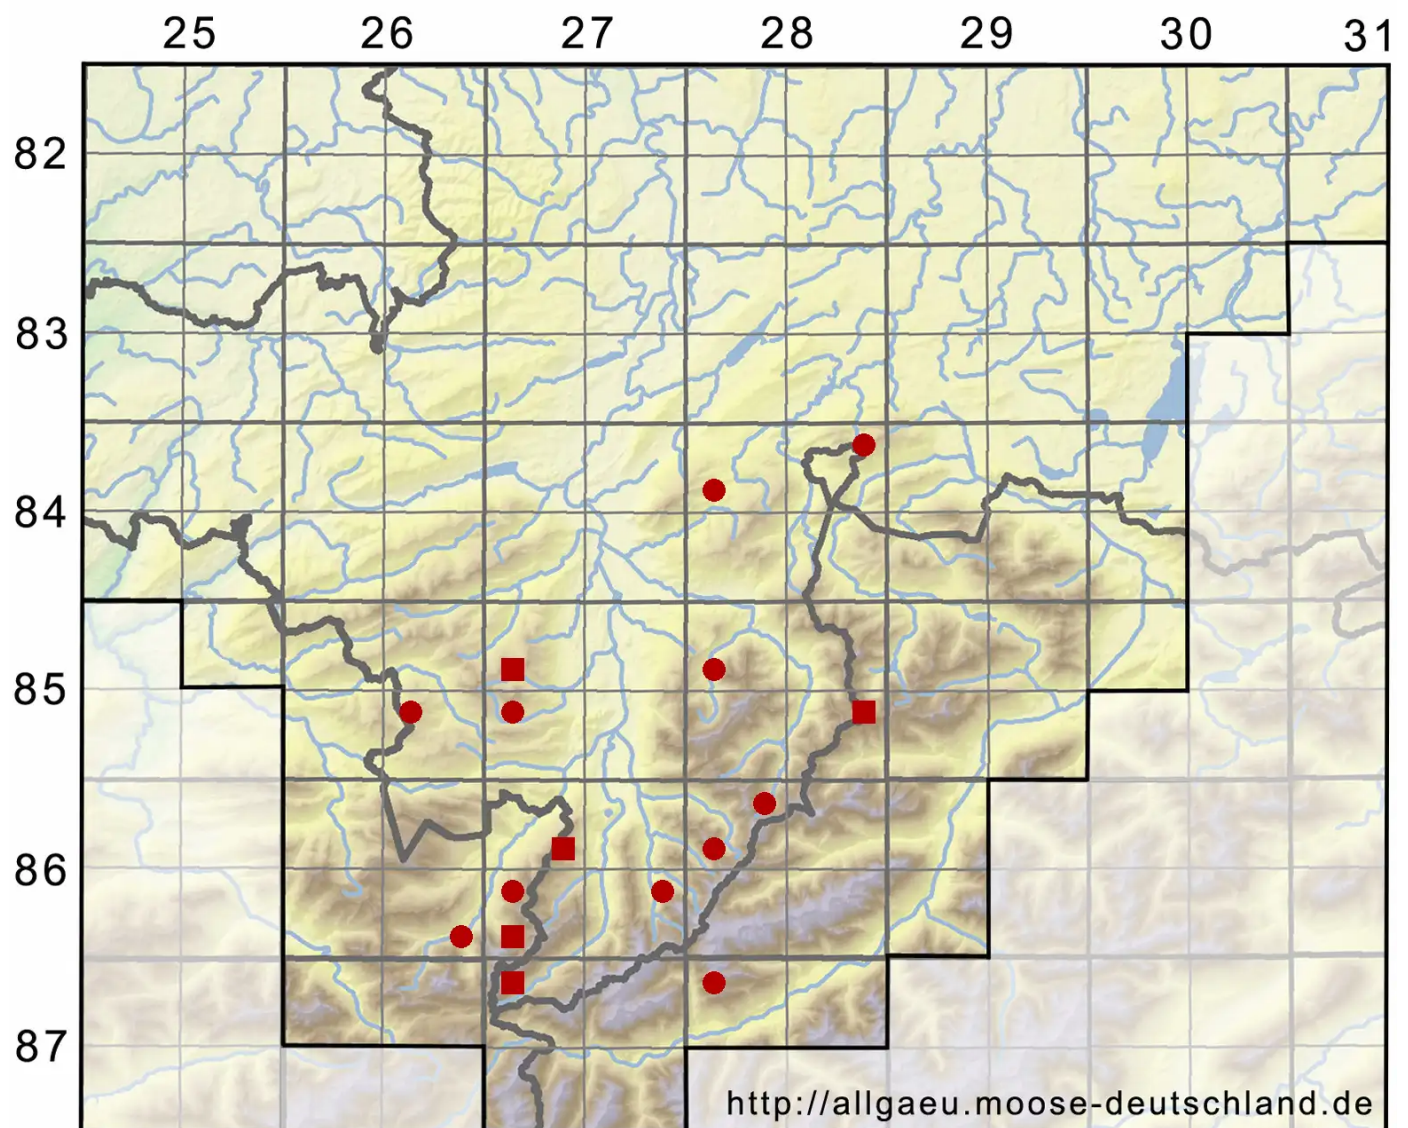

Grimmia donniana Sm.

Stumpfdeckel-Kissenmoos

Legende:

Symbole:

Ausgefülltes Symbol:
Zeitraum von 1980 bis heute (Aktuelle Angabe)

Leeres Symbol:
Zeitraum vor 1980 (Altangabe)

Quadrat: Herbarbeleg