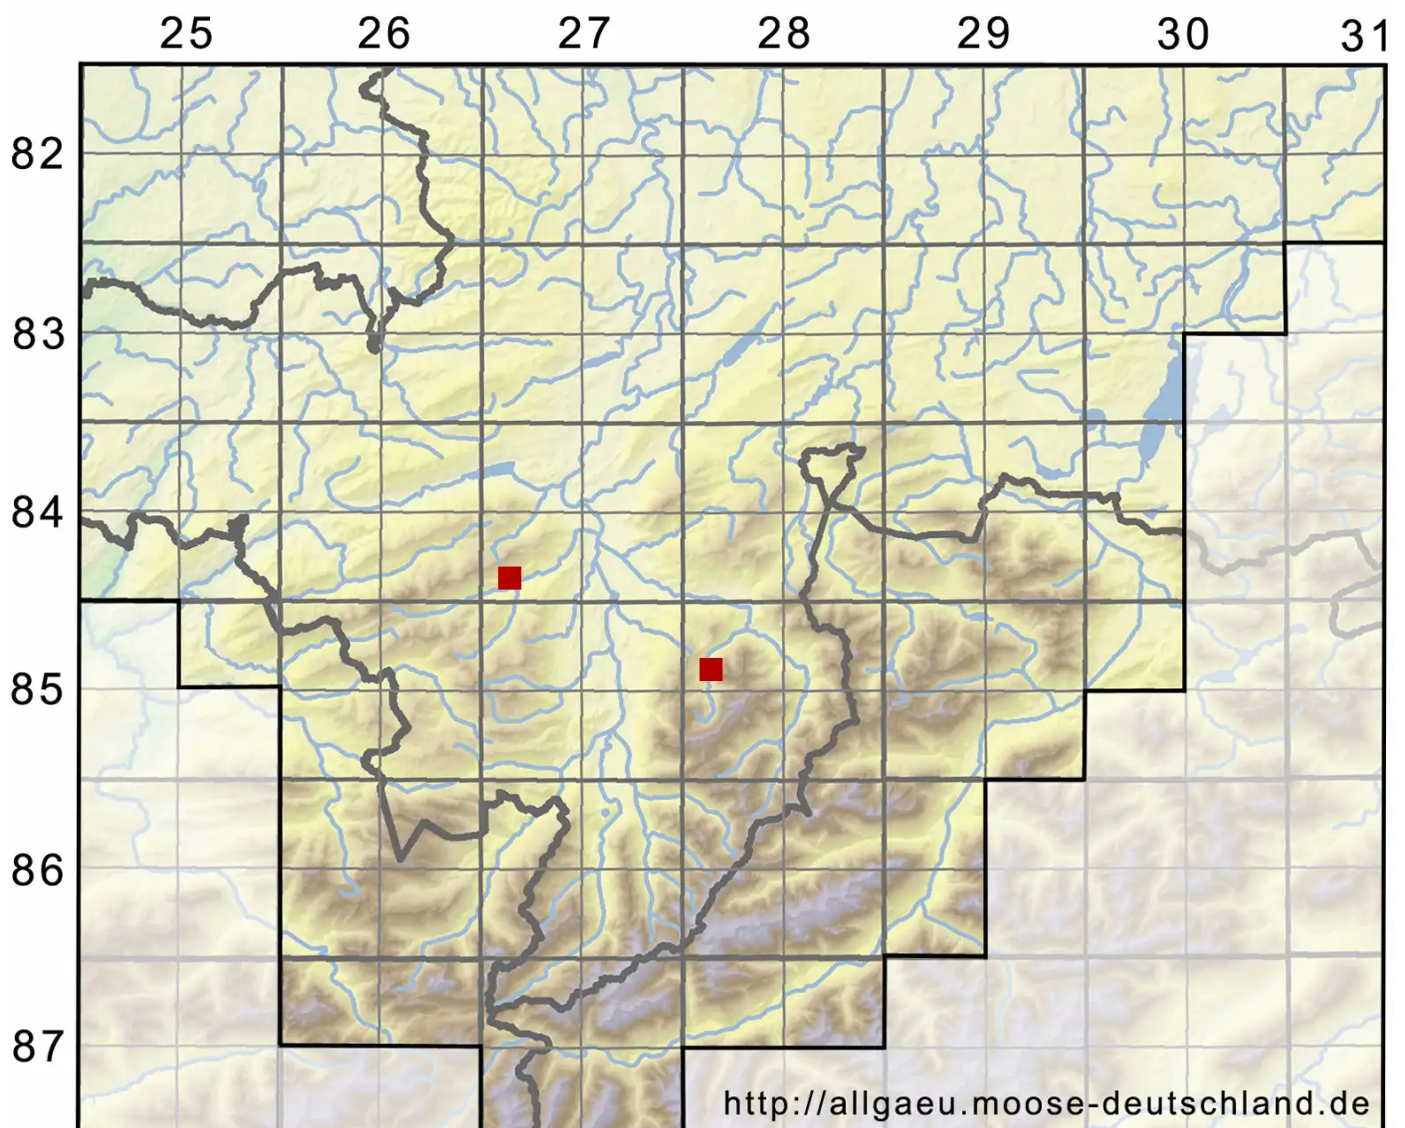

# Schistidium atrofusum (Schimp.) Limpr.

Schwarzbraunes Spalthütchen

Legende:

**Symbole:**  
Ausgefülltes Symbol:  
Zeitraum von 1980 bis heute (Aktuelle Angabe)  
Leeres Symbol:  
Zeitraum vor 1980 (Altangabe)  
Quadrat: Herbarbeleg