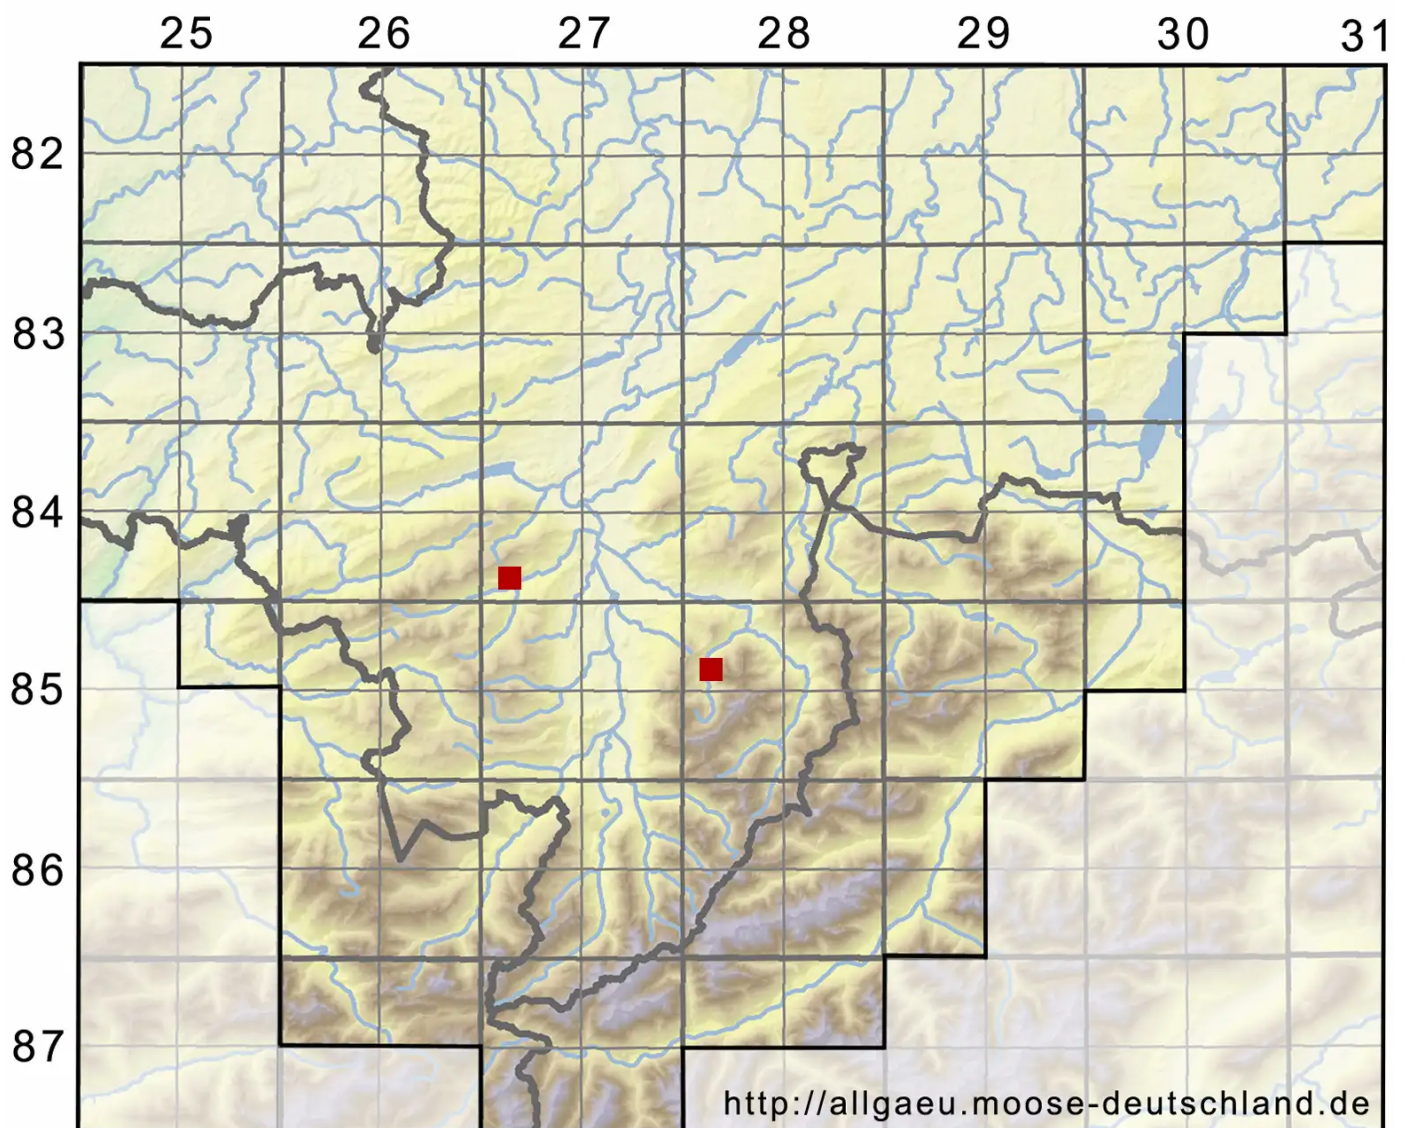

# Schistidium atrofusum (Schimp.) Limpr.

Schwarzbraunes Spalthütchen

Legende:

**Symbole:**

Ausgefülltes Symbol:  
Zeitraum von 1980 bis heute (Aktuelle Angabe)

Leeres Symbol:  
Zeitraum vor 1980 (Altangabe)

Quadrat: Herbarbeleg