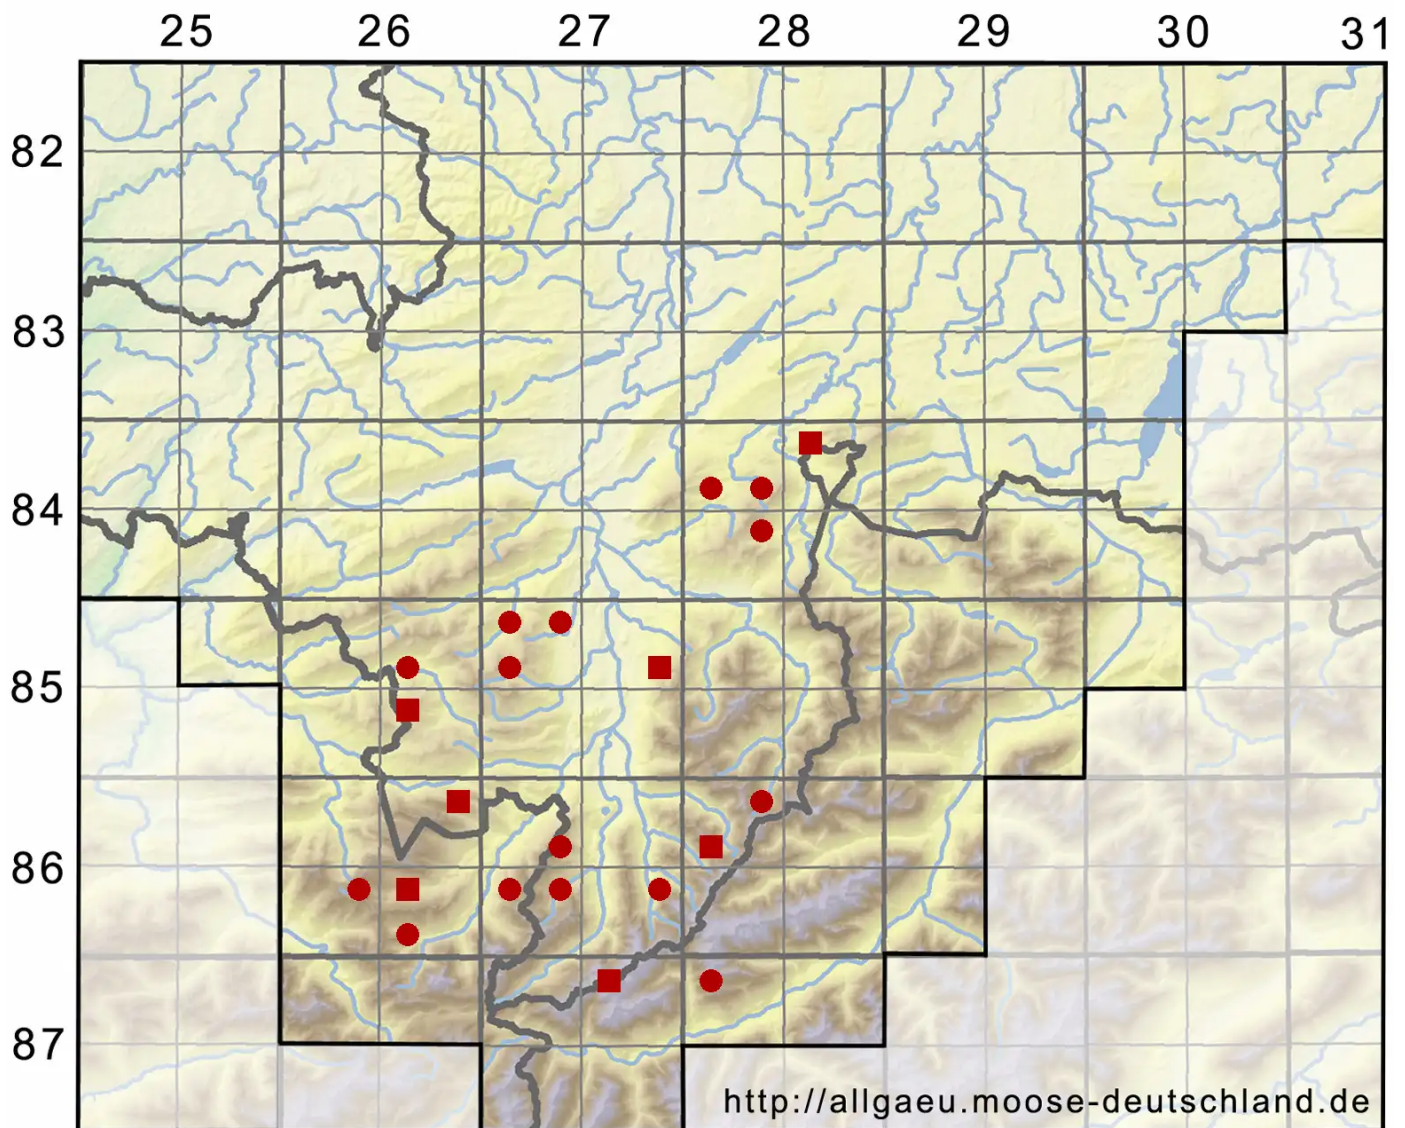

Grimmia anomala Hampe ex Schimp.

Abnormes Kissenmoos

Legende:

- Symbole:**
- Ausgefülltes Symbol:
Zeitraum von 1980 bis heute (Aktuelle Angabe)
 - Leeres Symbol:
Zeitraum vor 1980 (Altangabe)
 - Quadrat: Herbarbeleg