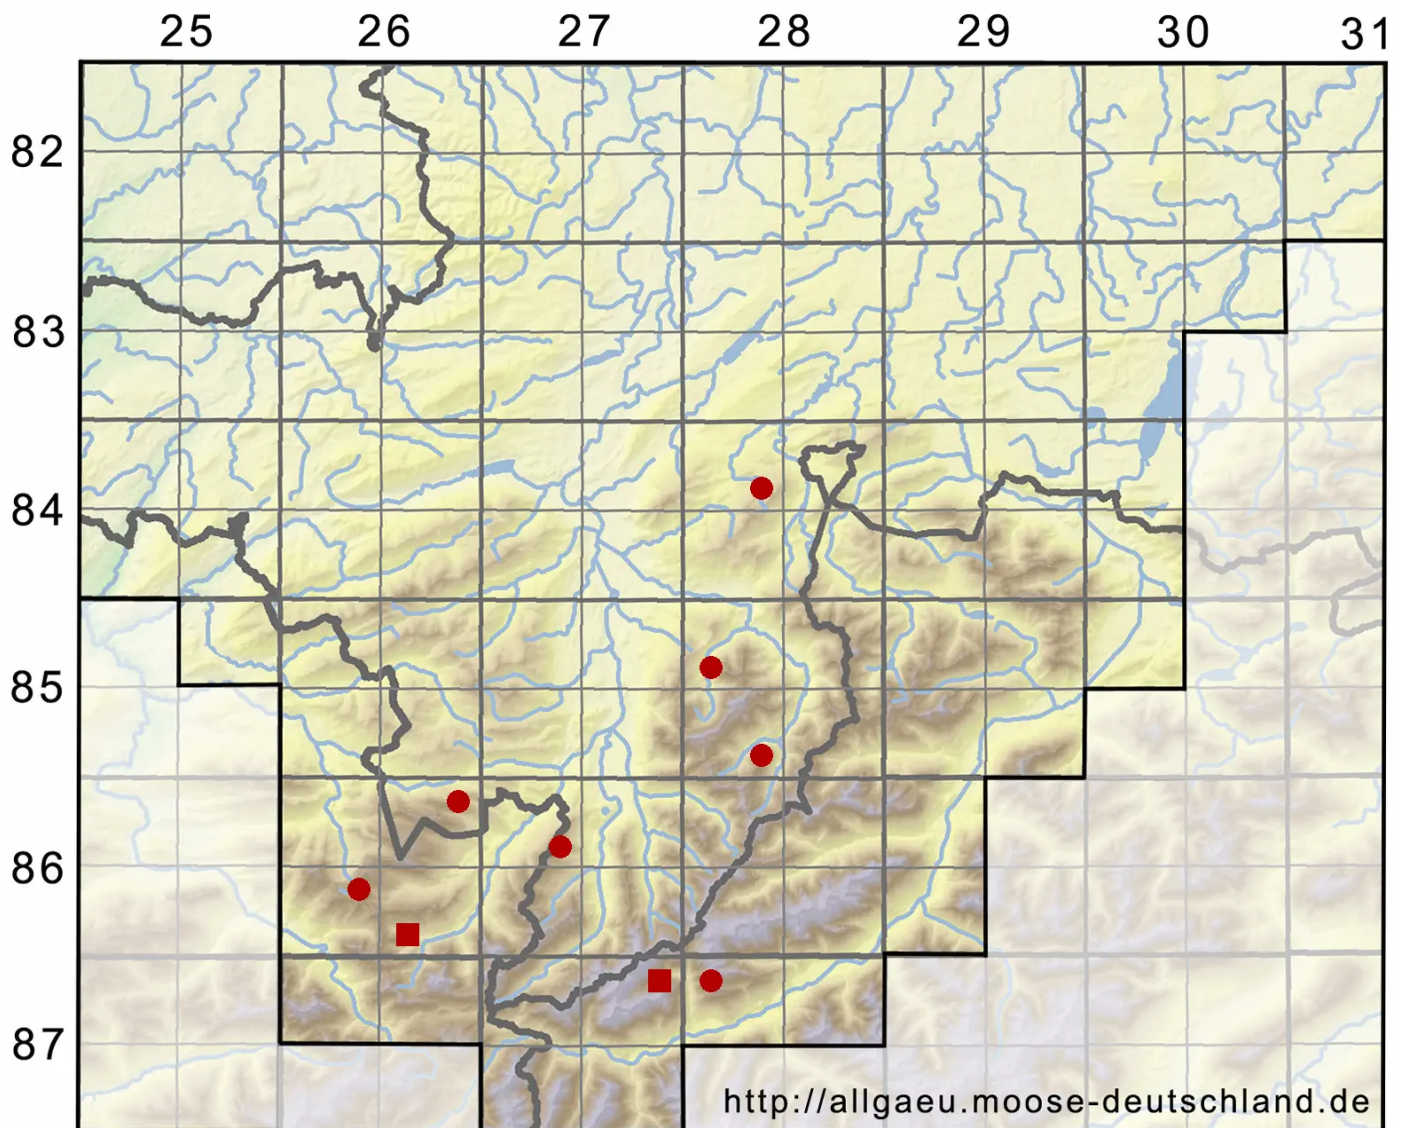

# Grimmia reflexidens Müll.Hal.

Flaches Kissenmoos

Legende:

**Symbole:**

Ausgefülltes Symbol:  
Zeitraum von 1980 bis heute (Aktuelle Angabe)

Leeres Symbol:  
Zeitraum vor 1980 (Altangabe)

Quadrat: Herbarbeleg