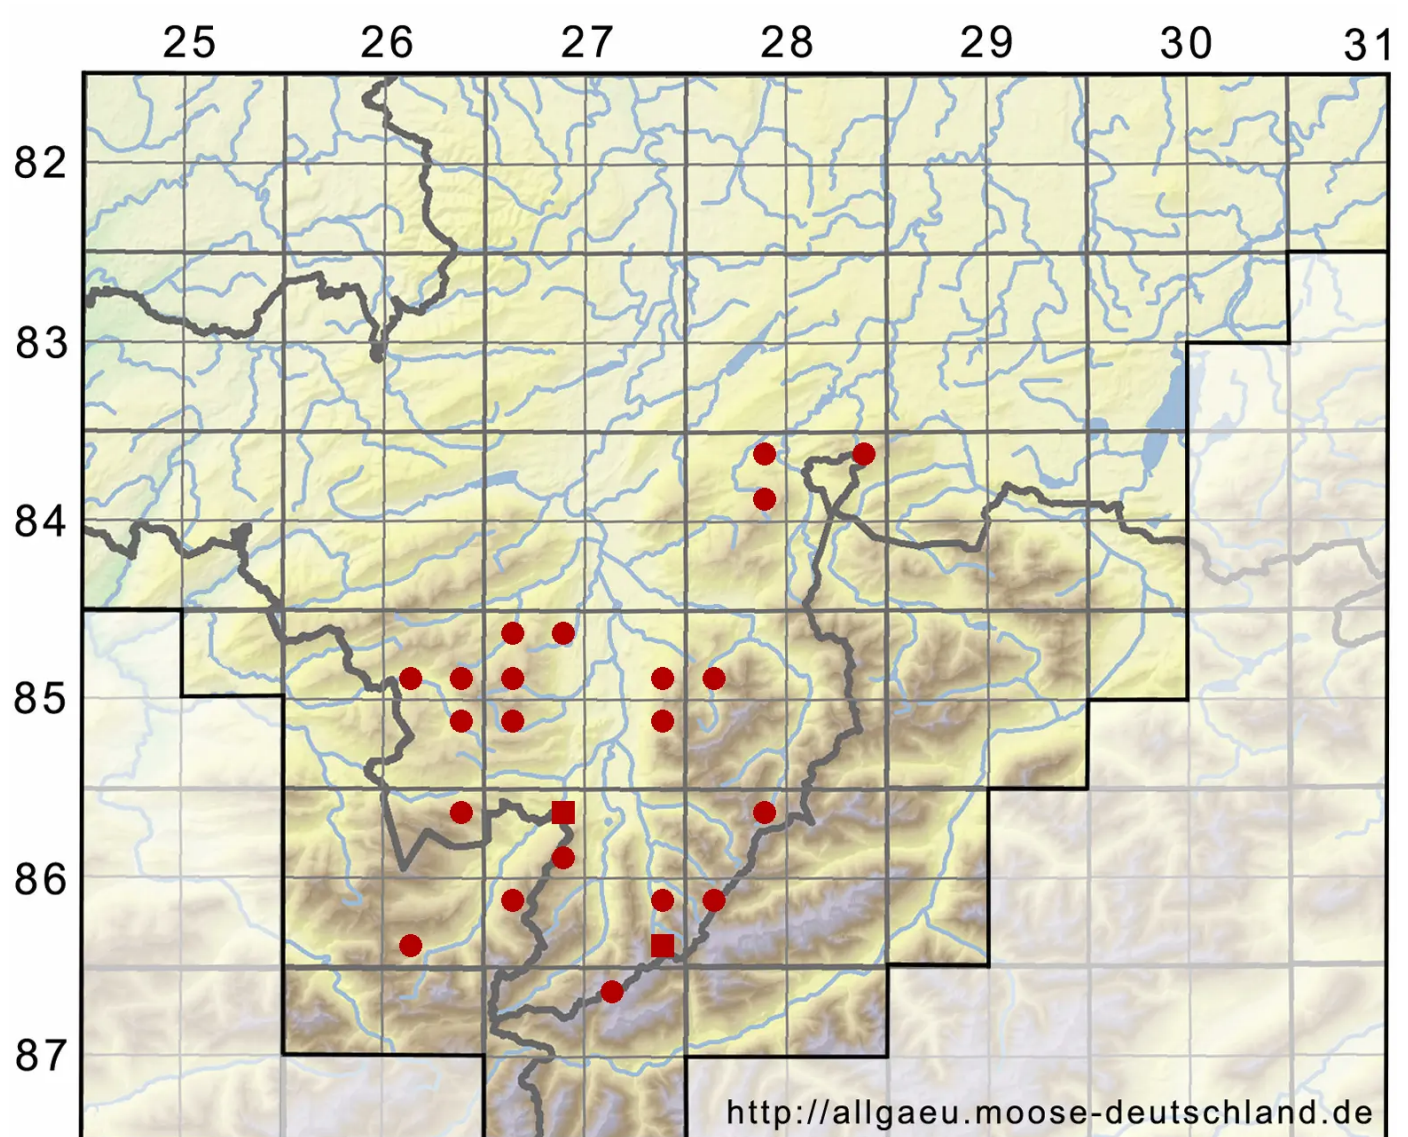

# Grimmia alpestris (F.Weber & D.Mohr) Schleich.

Alpen-Kissenmoos

Legende:

**Symbole:**

Ausgefülltes Symbol:  
Zeitraum von 1980 bis heute (Aktuelle Angabe)

Leeres Symbol:  
Zeitraum vor 1980 (Altangabe)

Quadrat: Herbarbeleg