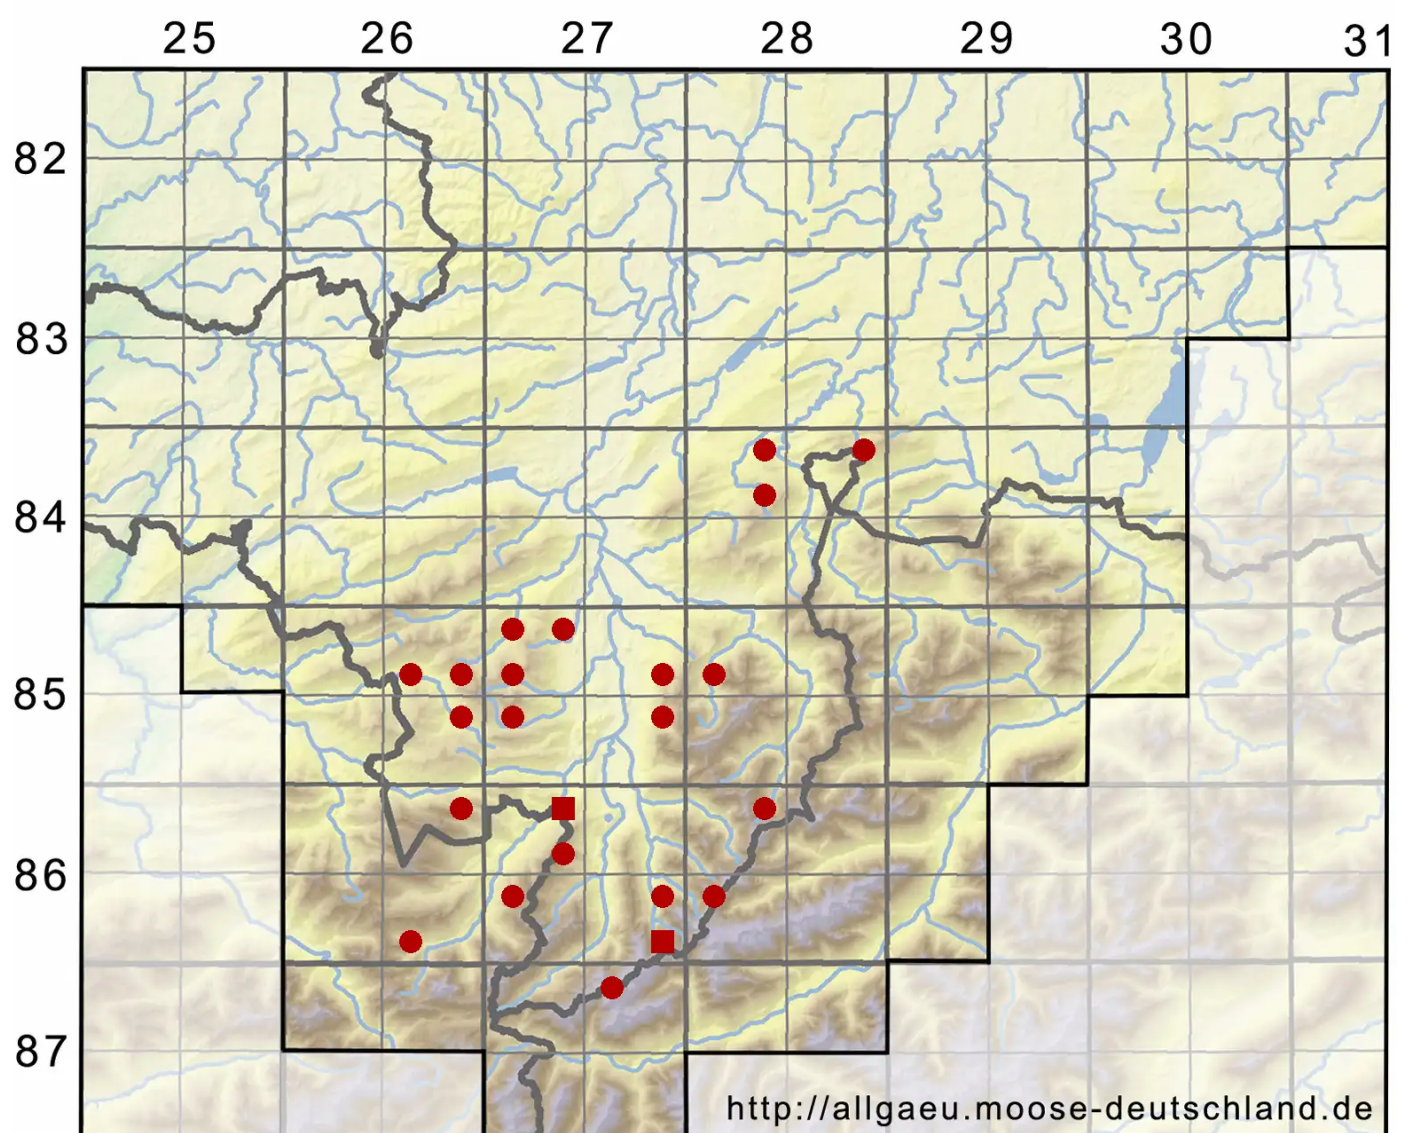

Grimmia alpestris (F.Weber & D.Mohr) Schleich.

Alpen-Kissenmoos

Legende:

Symbole:

Ausgefülltes Symbol:
Zeitraum von 1980 bis heute (Aktuelle Angabe)

Leeres Symbol:
Zeitraum vor 1980 (Altangabe)

Quadrat: Herbarbeleg