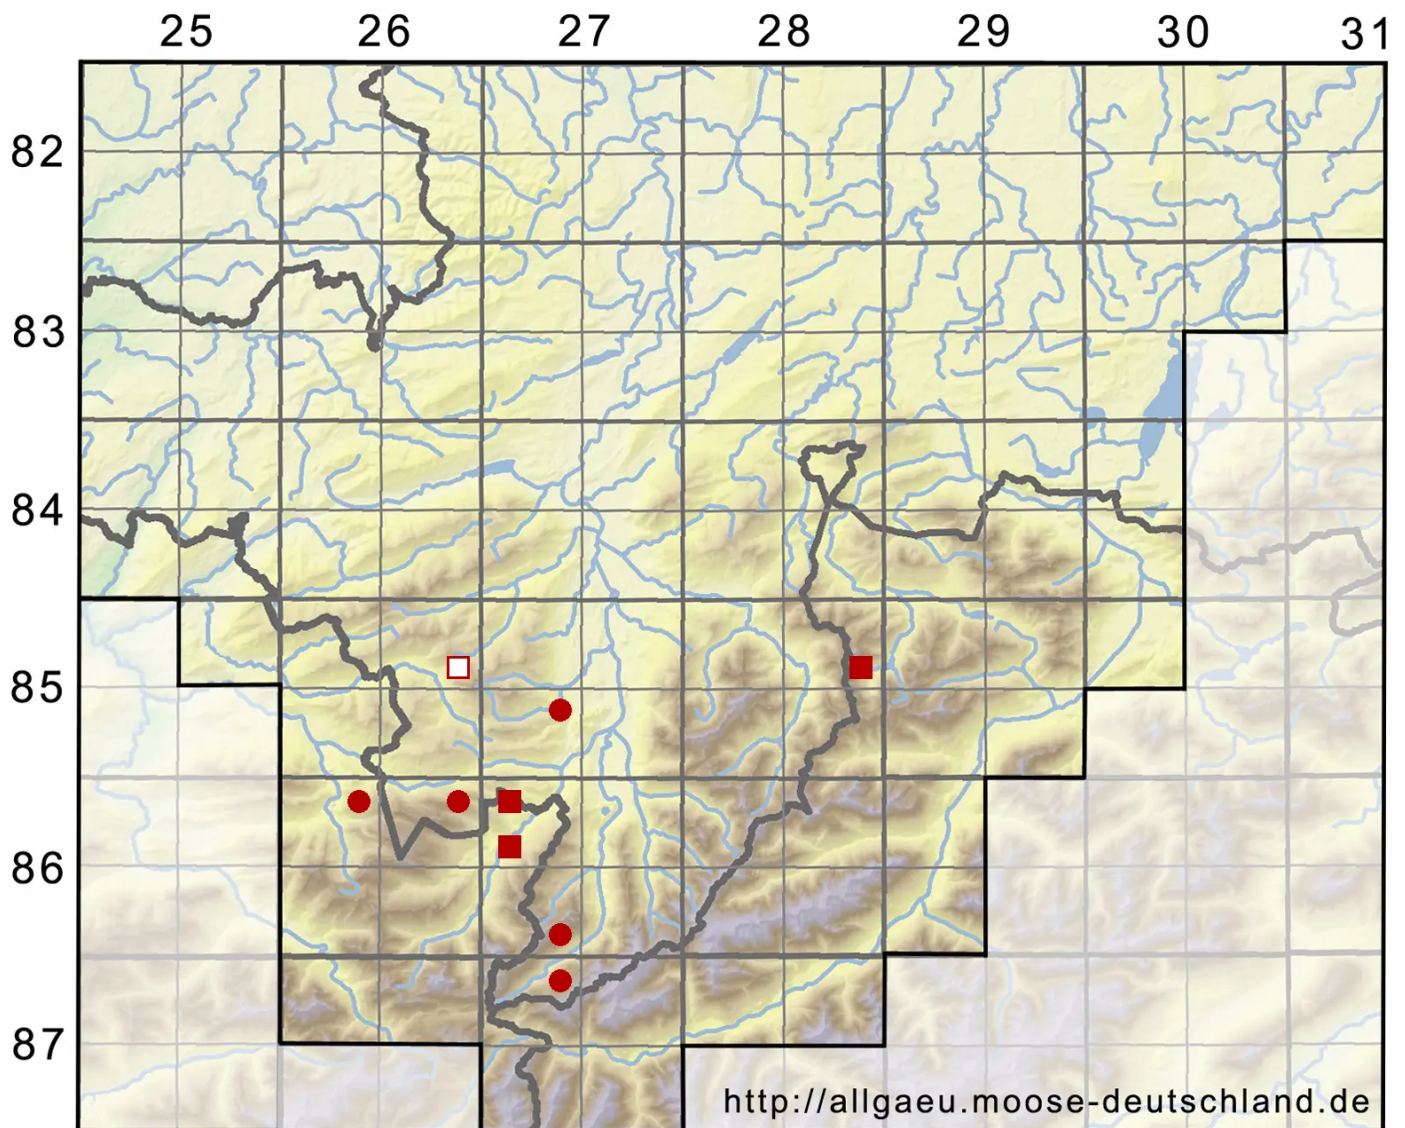

# Geocalyx graveolens (Schrad.) Nees

Duftendes Erdkelchmoos

Legende:

**Symbole:**

Ausgefülltes Symbol:  
Zeitraum von 1980 bis heute (Aktuelle Angabe)

Leeres Symbol:  
Zeitraum vor 1980 (Altangabe)

Quadrat: Herbarbeleg