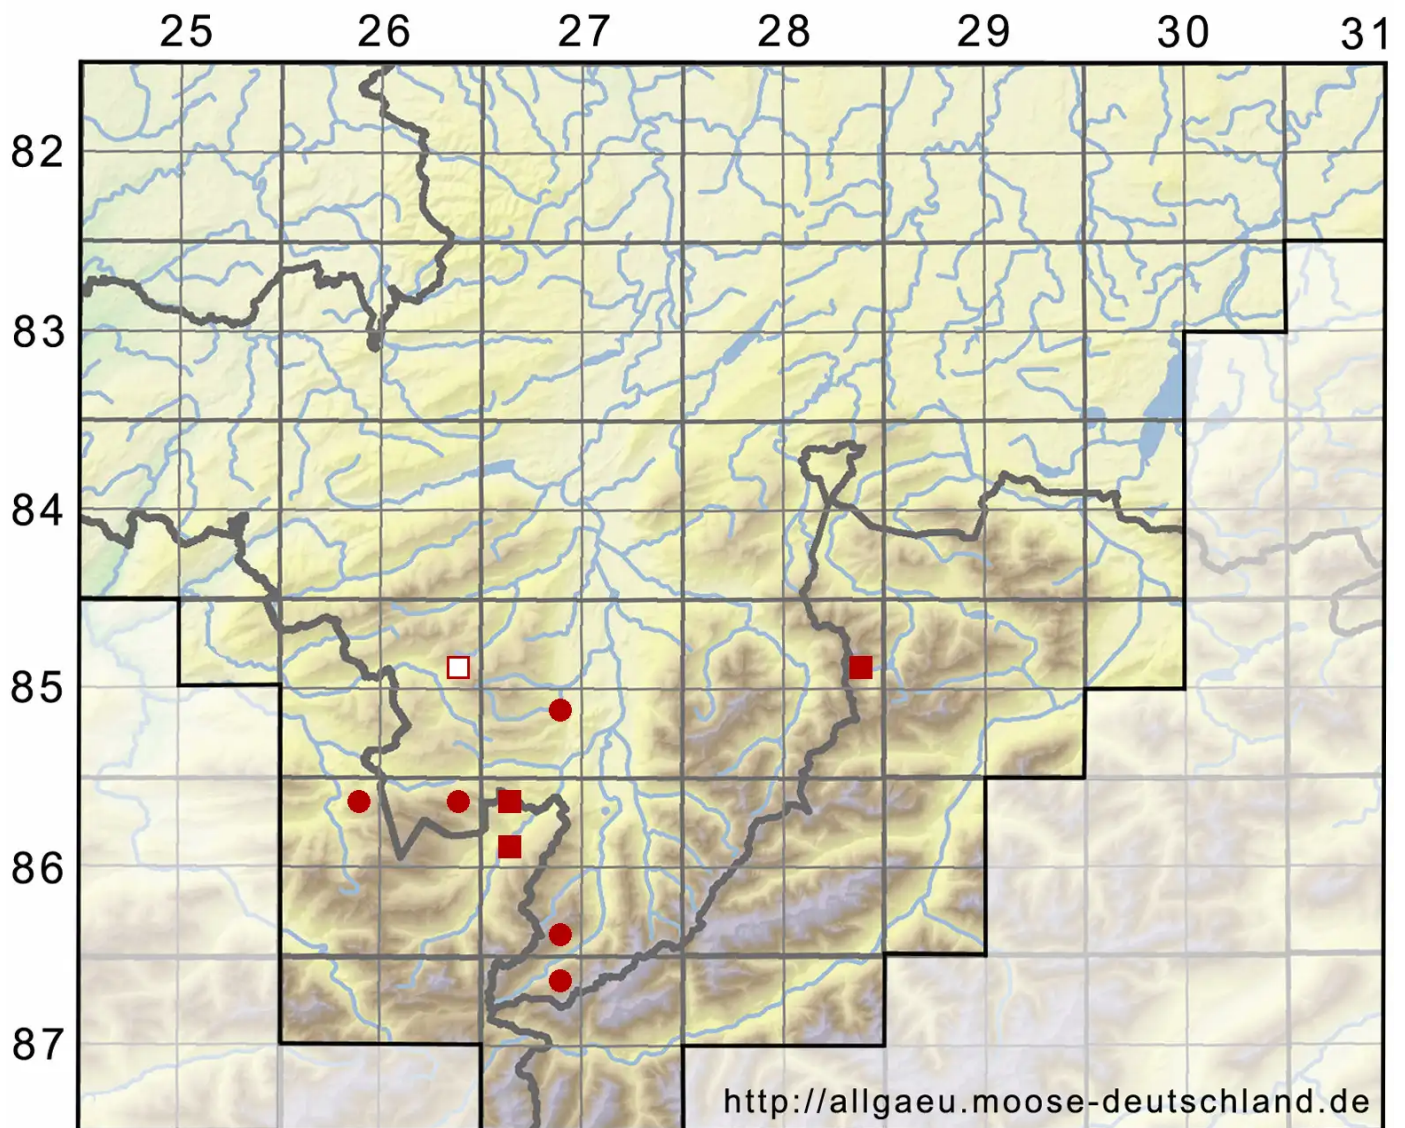

Geocalyx graveolens (Schrad.) Nees

Duftendes Erdkelchmoos

Legende:

Symbole:

Ausgefülltes Symbol:
Zeitraum von 1980 bis heute (Aktuelle Angabe)

Leeres Symbol:
Zeitraum vor 1980 (Altangabe)

Quadrat: Herbarbeleg