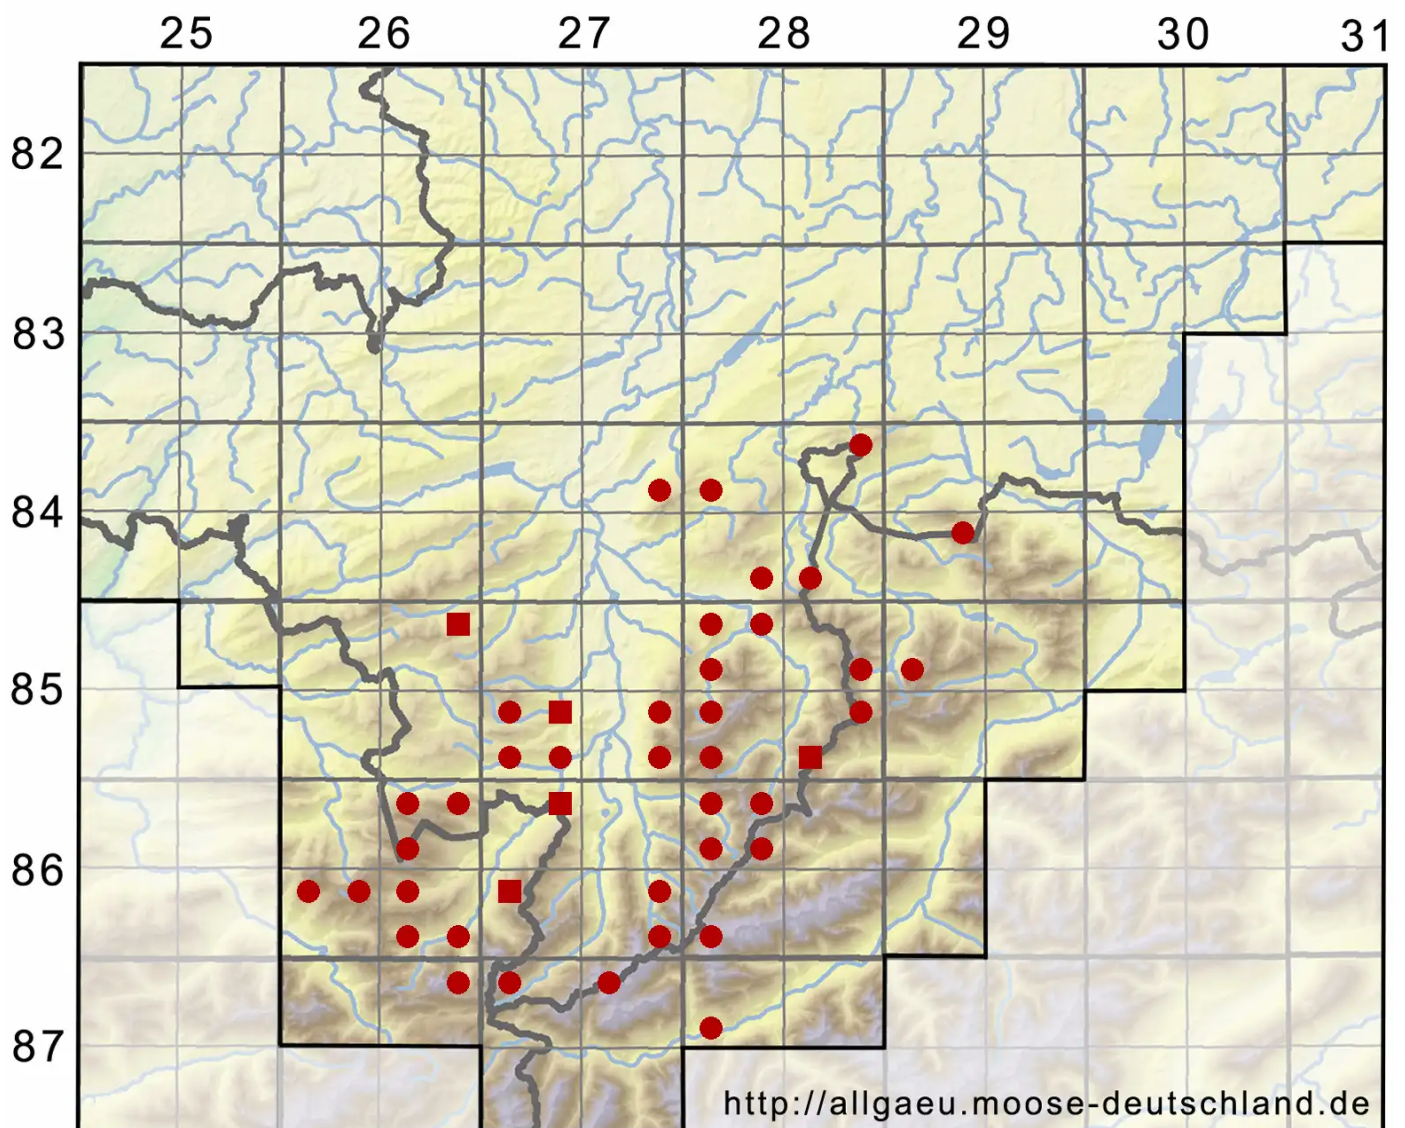

# Didymodon giganteus (Funck) Jur.

Riesen-Doppelzahnmoos, Großes Doppelzahnmoos

Legende:

- Symbole:**
- Ausgefülltes Symbol:  
Zeitraum von 1980 bis heute (Aktuelle Angabe)
  - Leeres Symbol:  
Zeitraum vor 1980 (Altangabe)
  - Quadrat: Herbarbeleg