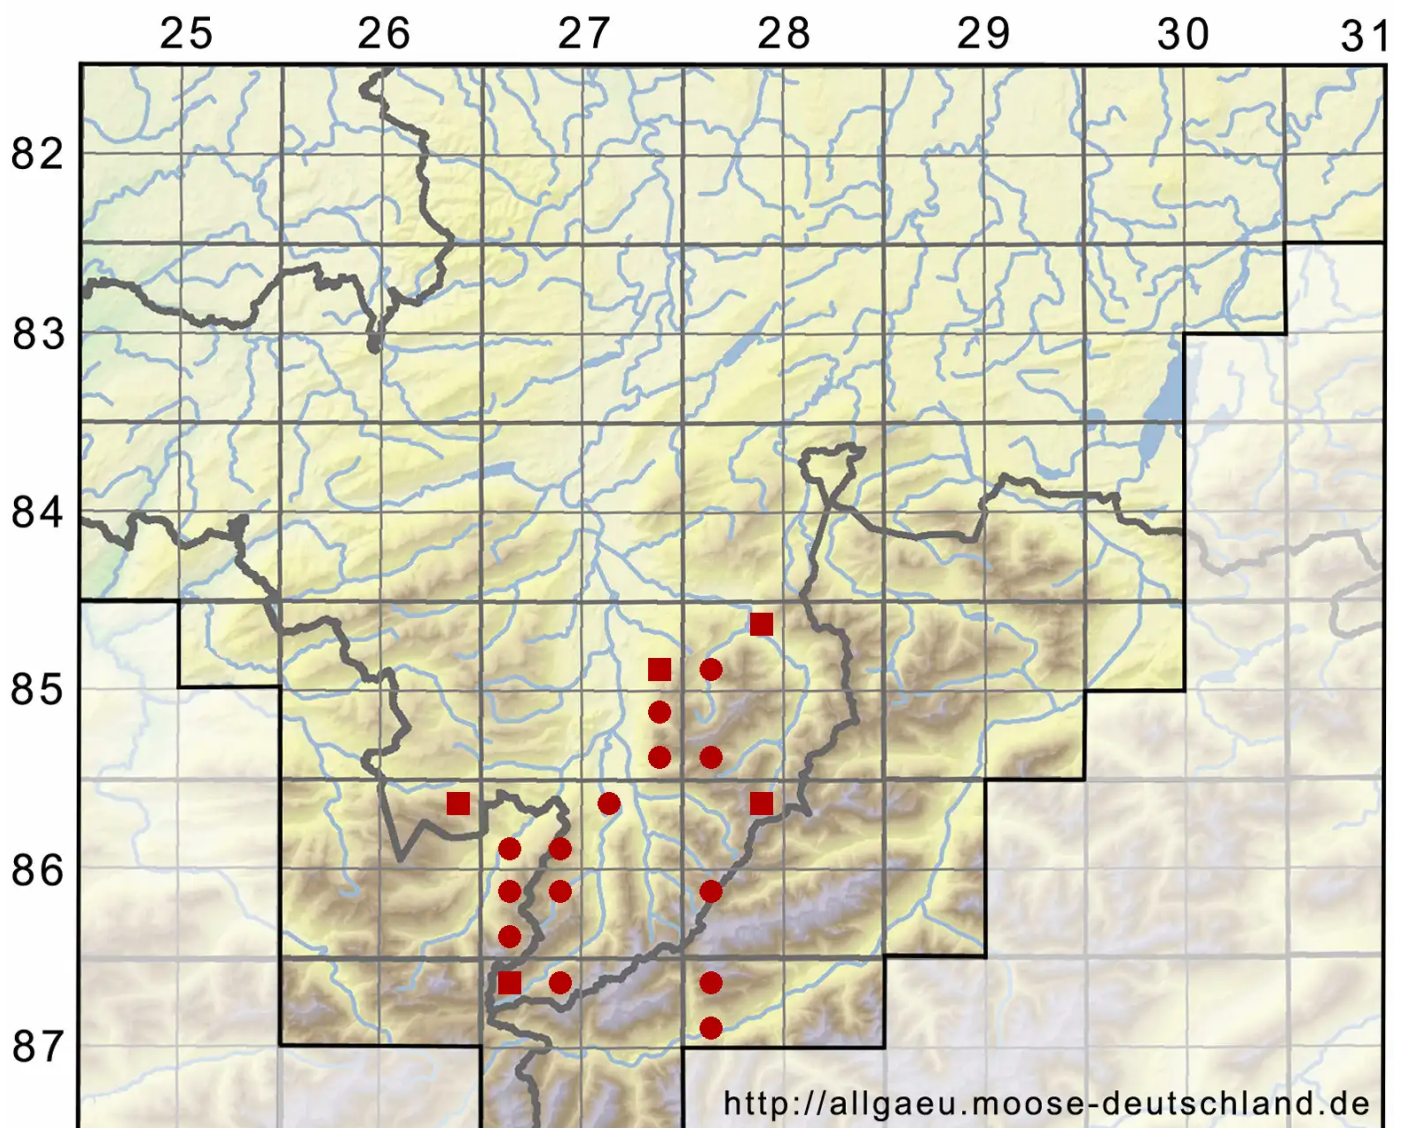

Fuscocephaloziopsis pleniceps (Austin) Vana & L. Söderstr.

Dickköpfiges Kopfsprossmoos

Legende:

- Symbole:**
- Ausgefülltes Symbol:
Zeitraum von 1980 bis heute (Aktuelle Angabe)
 - Leeres Symbol:
Zeitraum vor 1980 (Altangabe)
 - Quadrat: Herbarbeleg