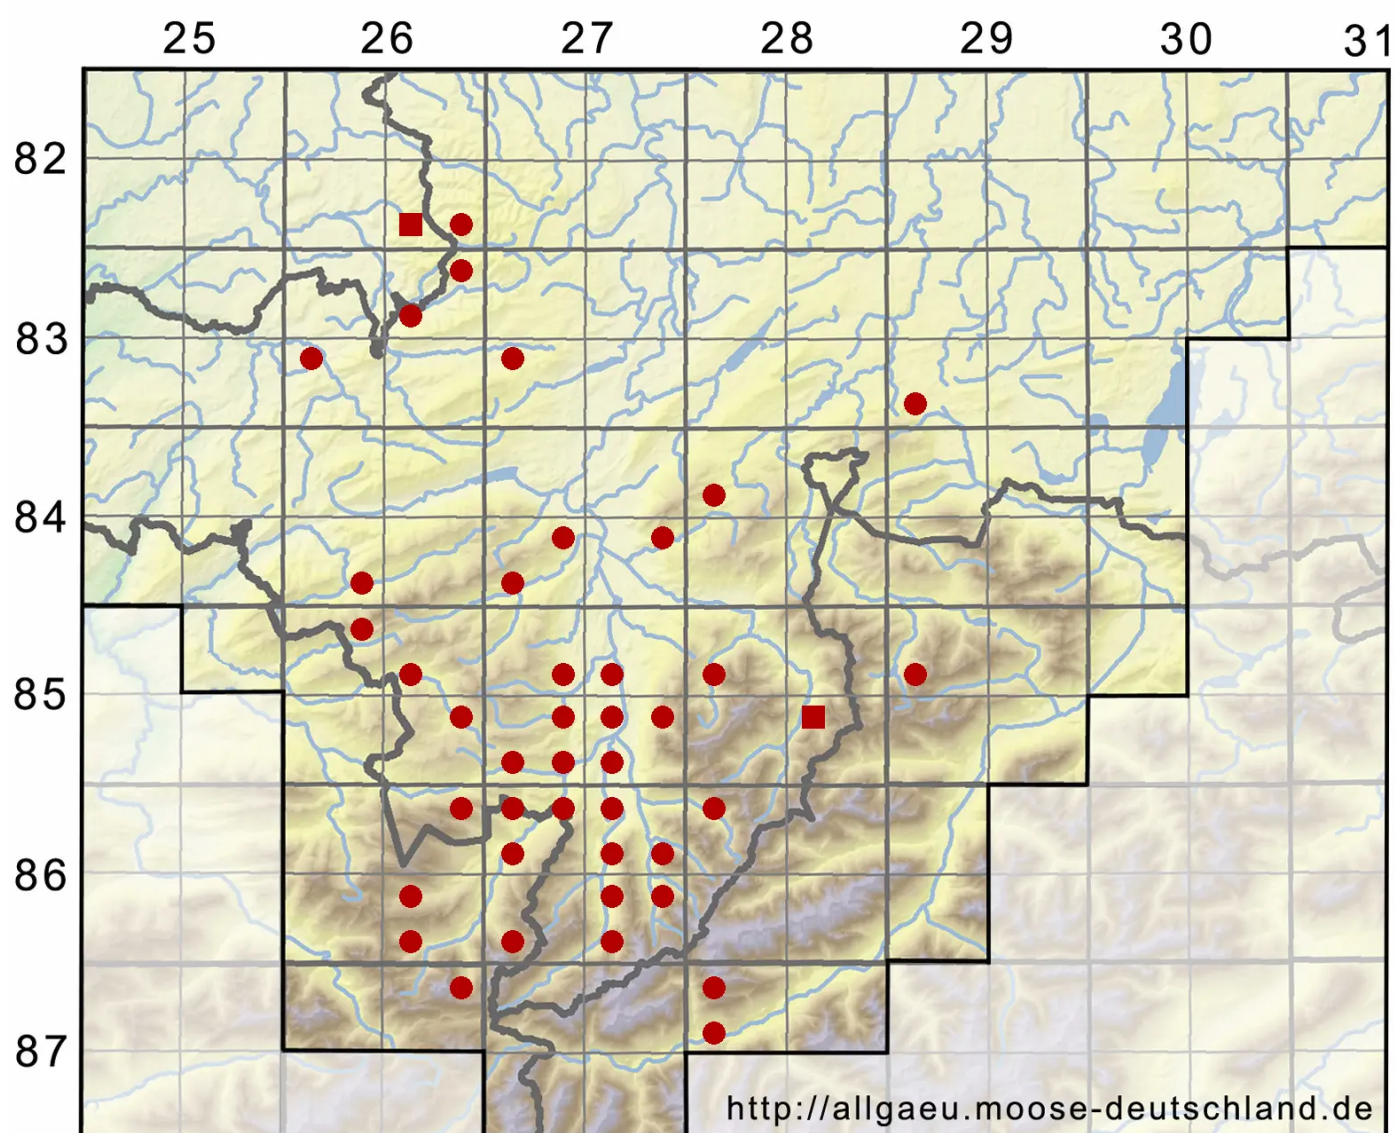

Cephalozia catenulata (Huebener) Lindb.

Ketten-Kopfsprossmoos

Legende:

Symbole:

Ausgefülltes Symbol:
Zeitraum von 1980 bis heute (Aktuelle Angabe)

Leeres Symbol:
Zeitraum vor 1980 (Altangabe)

Quadrat: Herbarbeleg