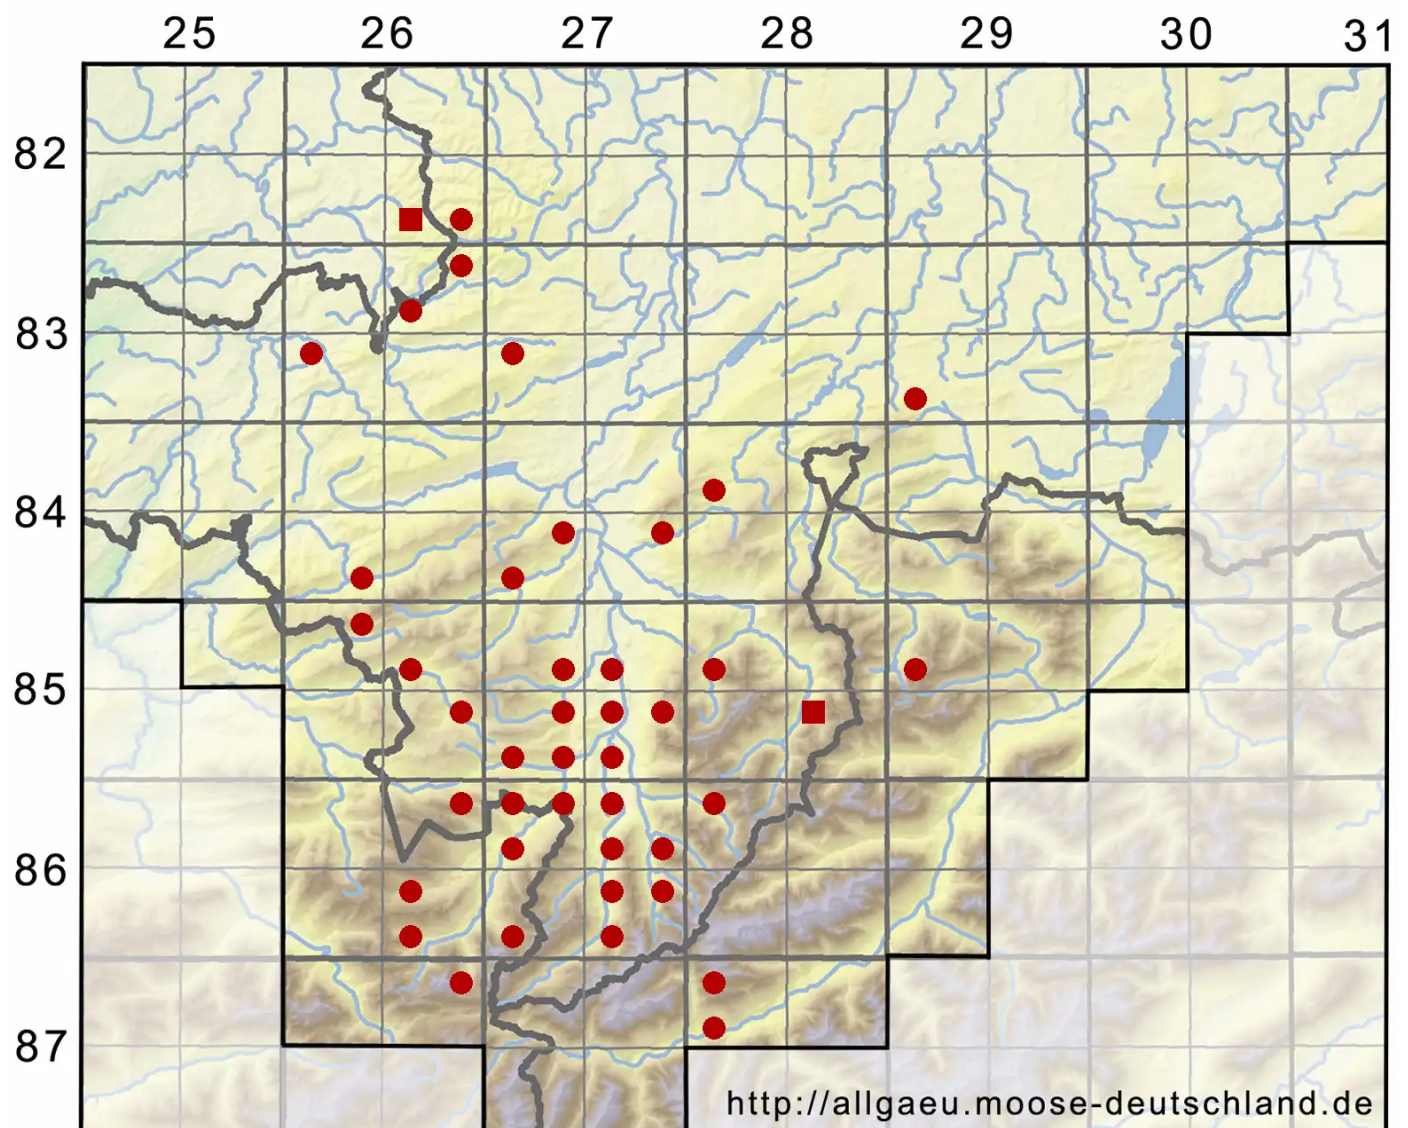

Cephalozia catenulata (Huebener) Lindb.

Ketten-Kopfsprossmoos

Legende:

Symbole:

Ausgefülltes Symbol:
Zeitraum von 1980 bis heute (Aktuelle Angabe)

Leeres Symbol:
Zeitraum vor 1980 (Altangabe)

Quadrat: Herbarbeleg