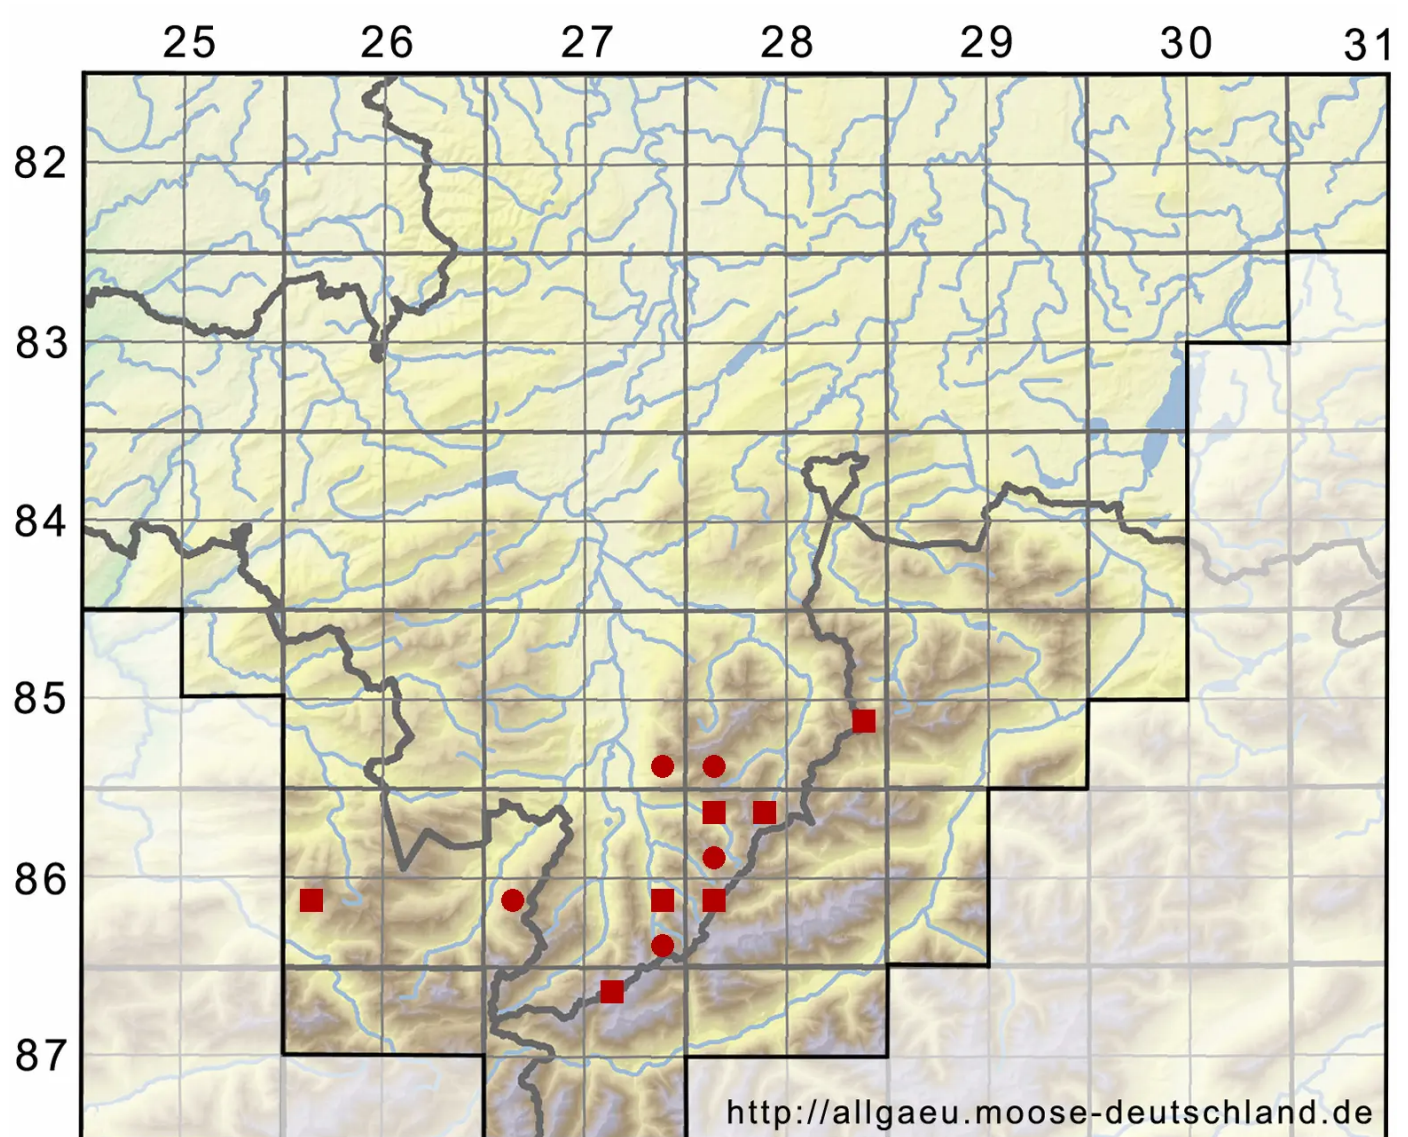

Fuscocephaloziopsis albescens (Hook.) Vana & L.Soderstr

Weißliches Seitenastmoos

Legende:

- Symbole:**
- Ausgefülltes Symbol:
Zeitraum von 1980 bis heute (Aktuelle Angabe)
 - Leeres Symbol:
Zeitraum vor 1980 (Altangabe)
 - Quadrat: Herbarbeleg