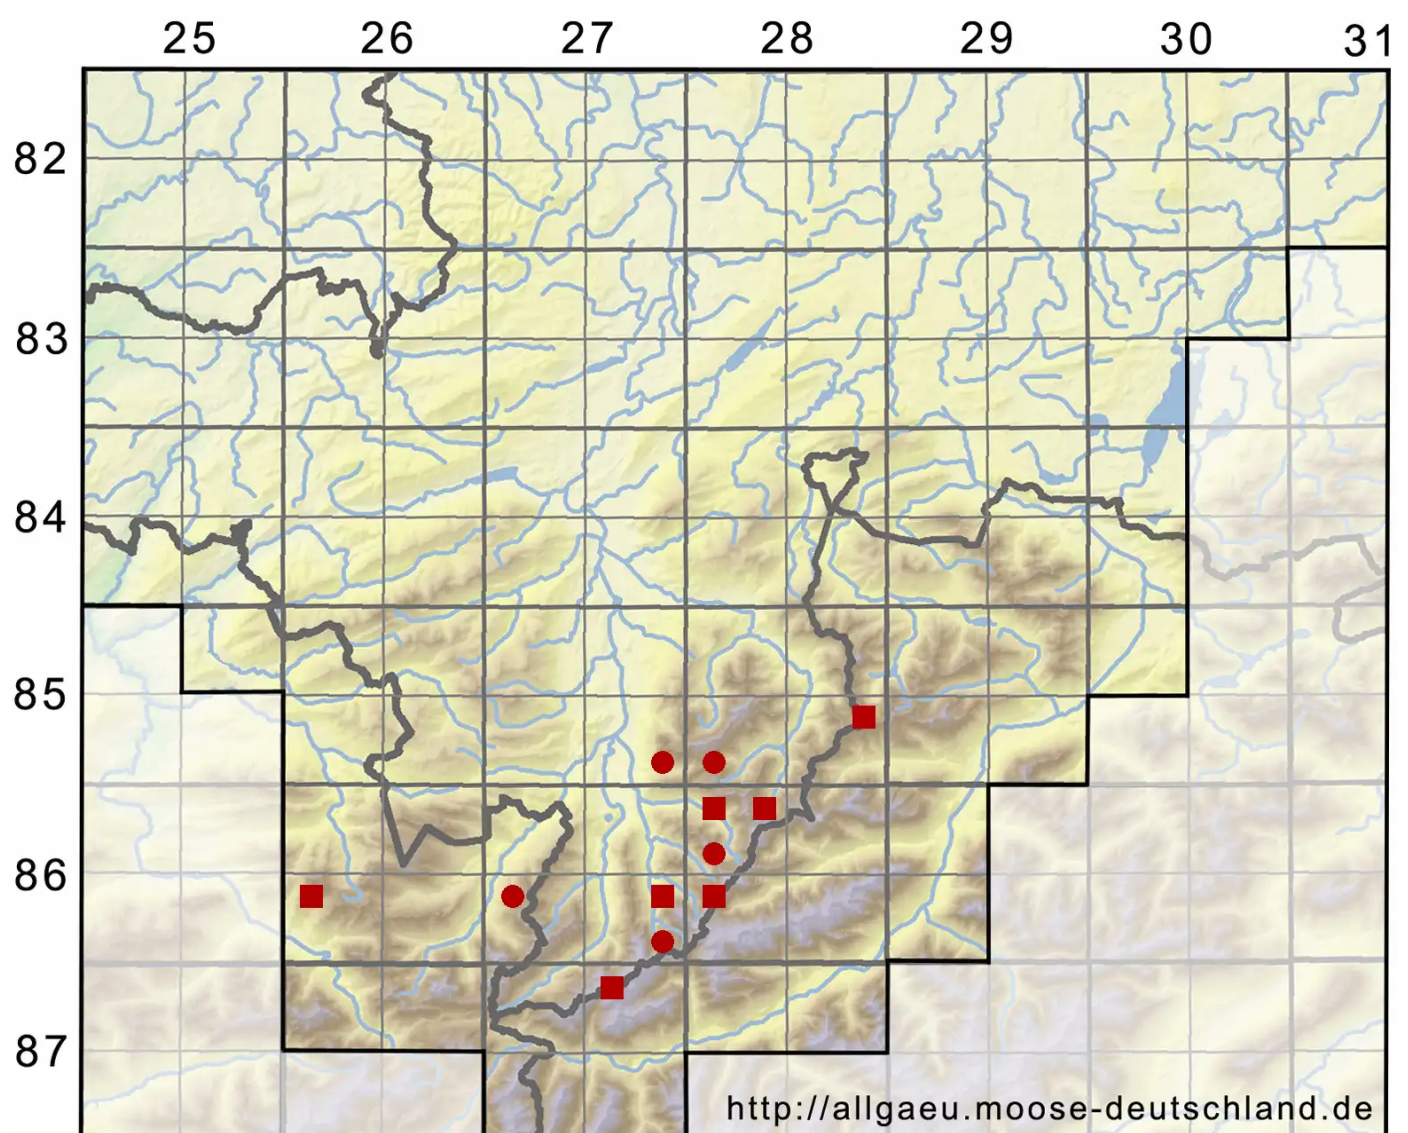

Fuscocephaloziopsis albescens (Hook.) Vana & L.Soderstr

Weißliches Seitenastmoos

Legende:

- Symbole:**
- Ausgefülltes Symbol:
Zeitraum von 1980 bis heute (Aktuelle Angabe)
 - Leeres Symbol:
Zeitraum vor 1980 (Altangabe)
 - Quadrat: Herbarbeleg