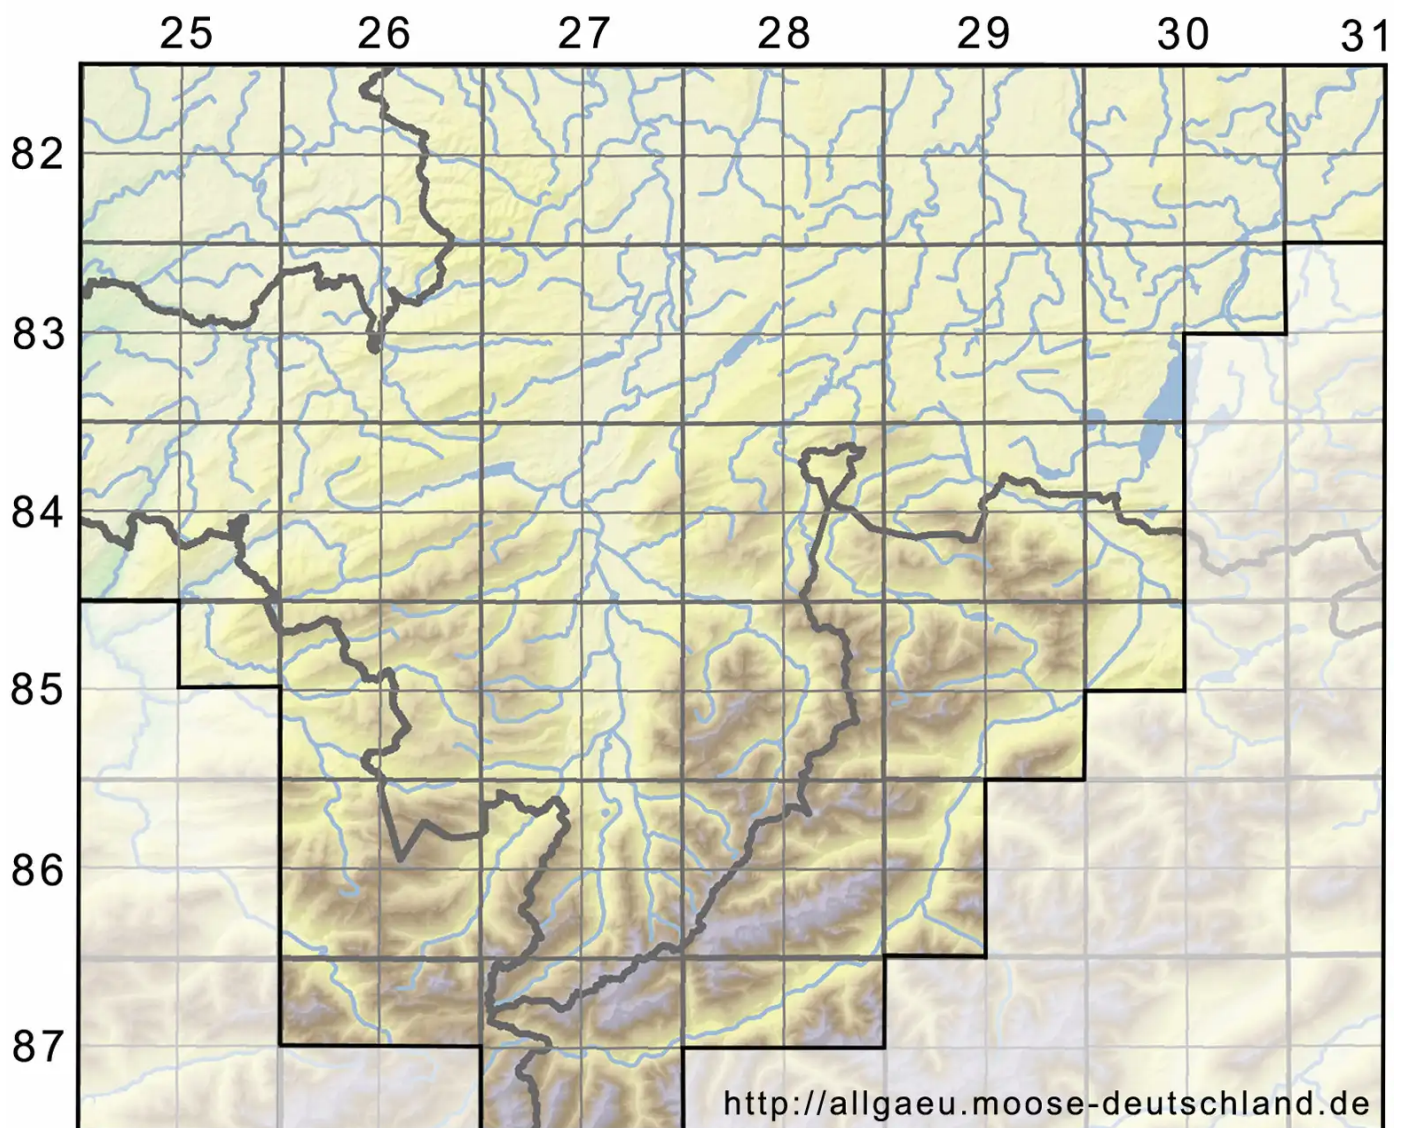

Entosthodon muhlenbergii (Turner) Fife

Mühlenbergs Hinterzahnmoos

Legende:

Symbole:

Ausgefülltes Symbol:
Zeitraum von 1980 bis heute (Aktuelle Angabe)

Leeres Symbol:
Zeitraum vor 1980 (Altangabe)

Quadrat: Herbarbeleg