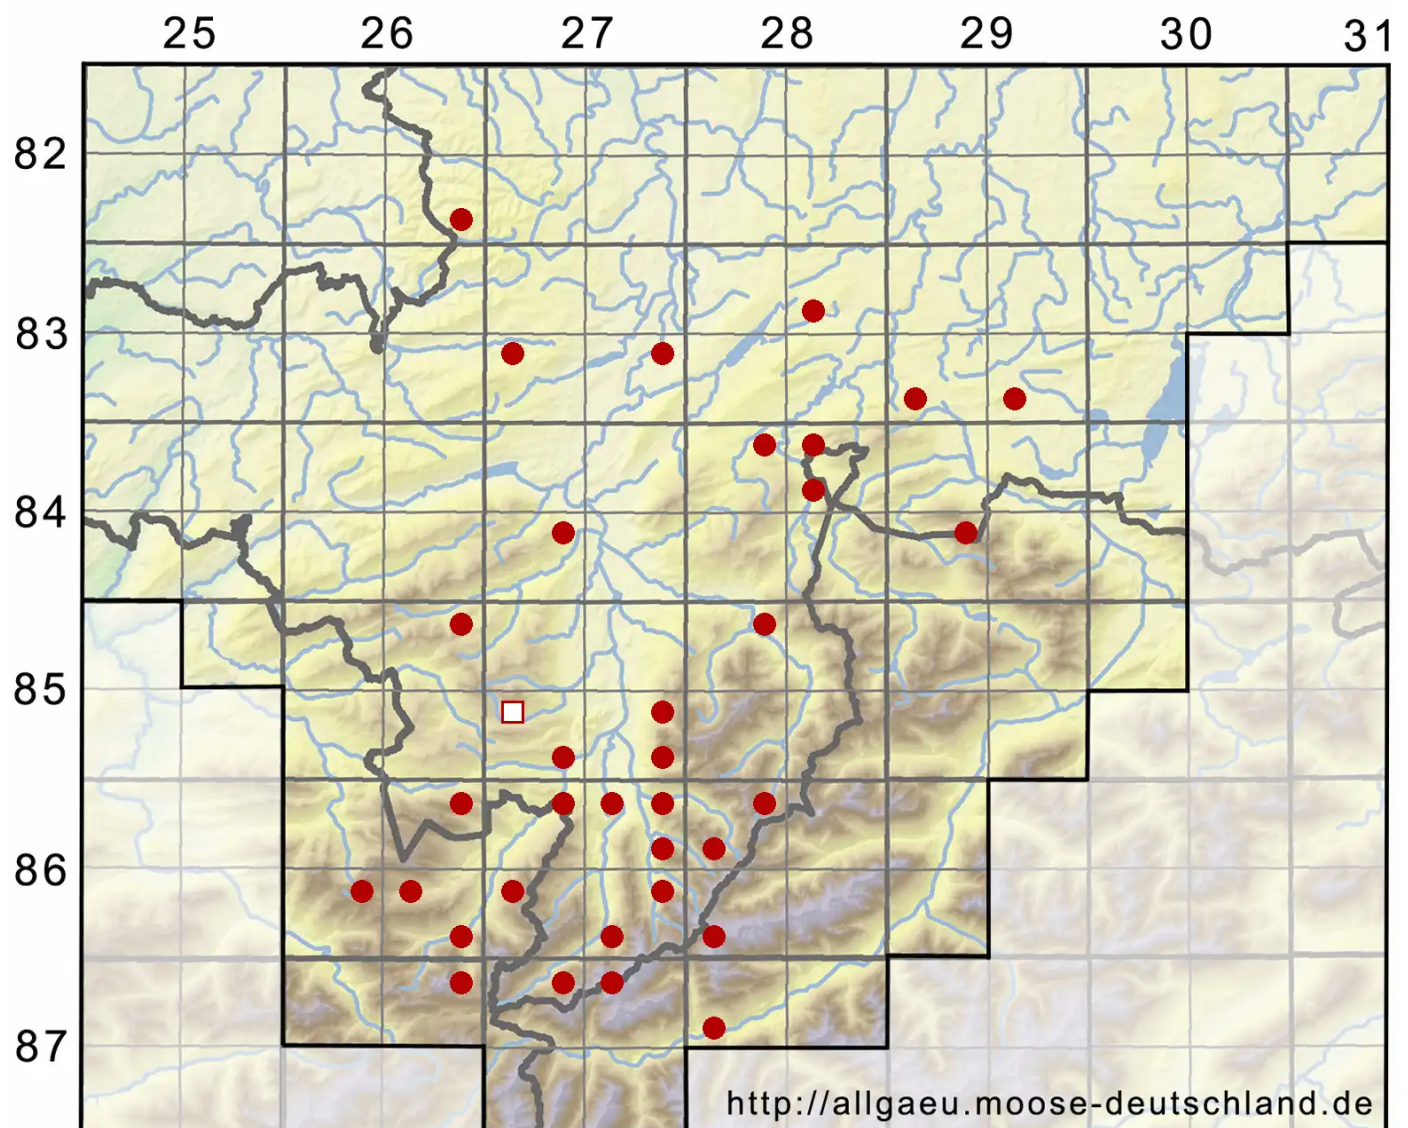

Funaria hygrometrica Hedw.

Wetteranzeigendes Drehmoos

Legende:

- Symbole:**
- Ausgefülltes Symbol:
Zeitraum von 1980 bis heute (Aktuelle Angabe)
 - Leeres Symbol:
Zeitraum vor 1980 (Altangabe)
 - Quadrat: Herbarbeleg