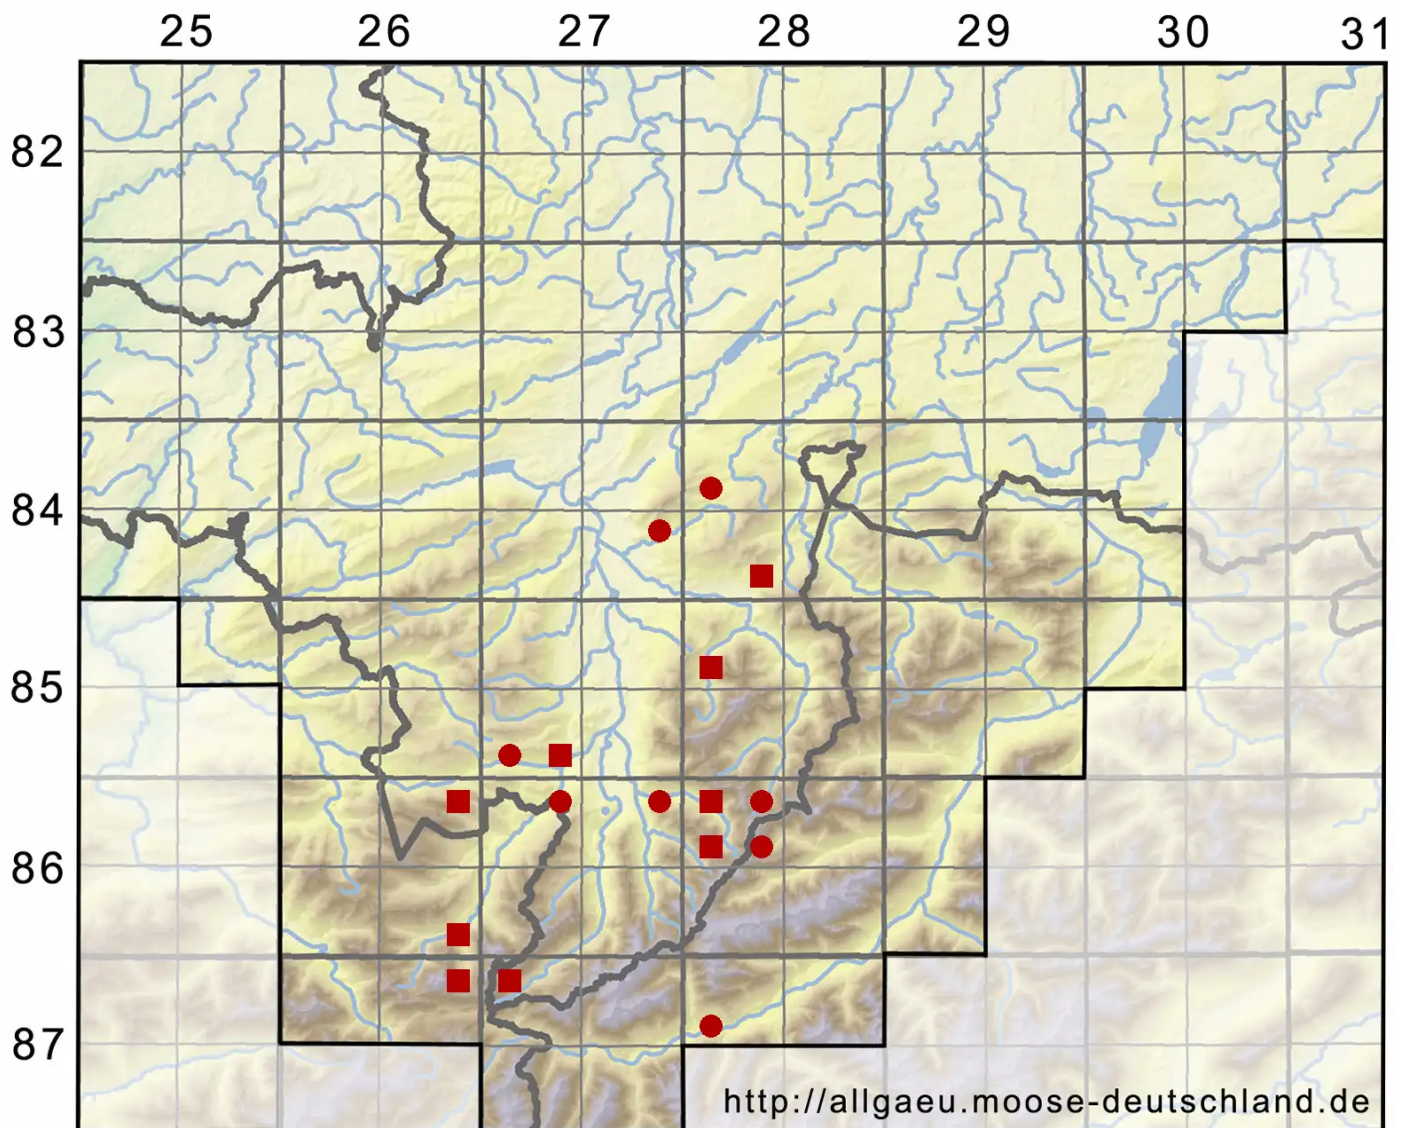

Frullania jackii Gottsche

Jacks Wassersackmoos

Legende:

Symbole:

Ausgefülltes Symbol:
Zeitraum von 1980 bis heute (Aktuelle Angabe)

Leeres Symbol:
Zeitraum vor 1980 (Altangabe)

Quadrat: Herbarbeleg