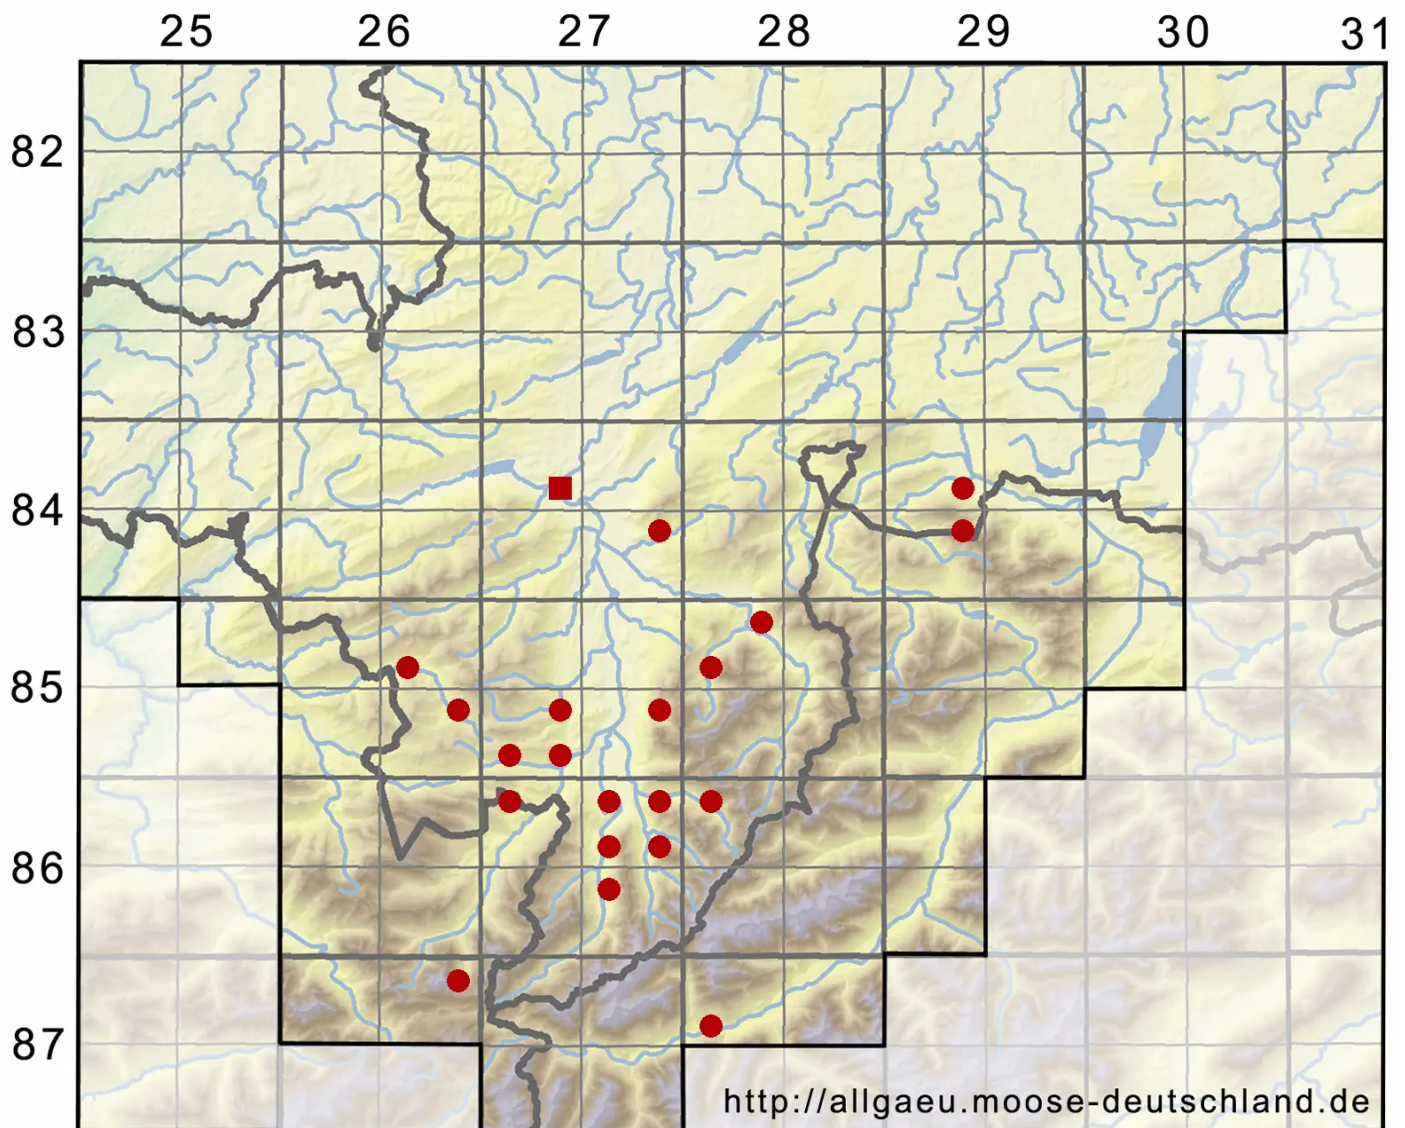

# Frullania fragilifolia (Taylor) Gottsche, Lindenb. & Nees

Bruchblättriges Wassersackmoos

Legende:

- Symbole:**
- Ausgefülltes Symbol:  
Zeitraum von 1980 bis heute (Aktuelle Angabe)
  - Leeres Symbol:  
Zeitraum vor 1980 (Altangabe)
  - Quadrat: Herbarbeleg