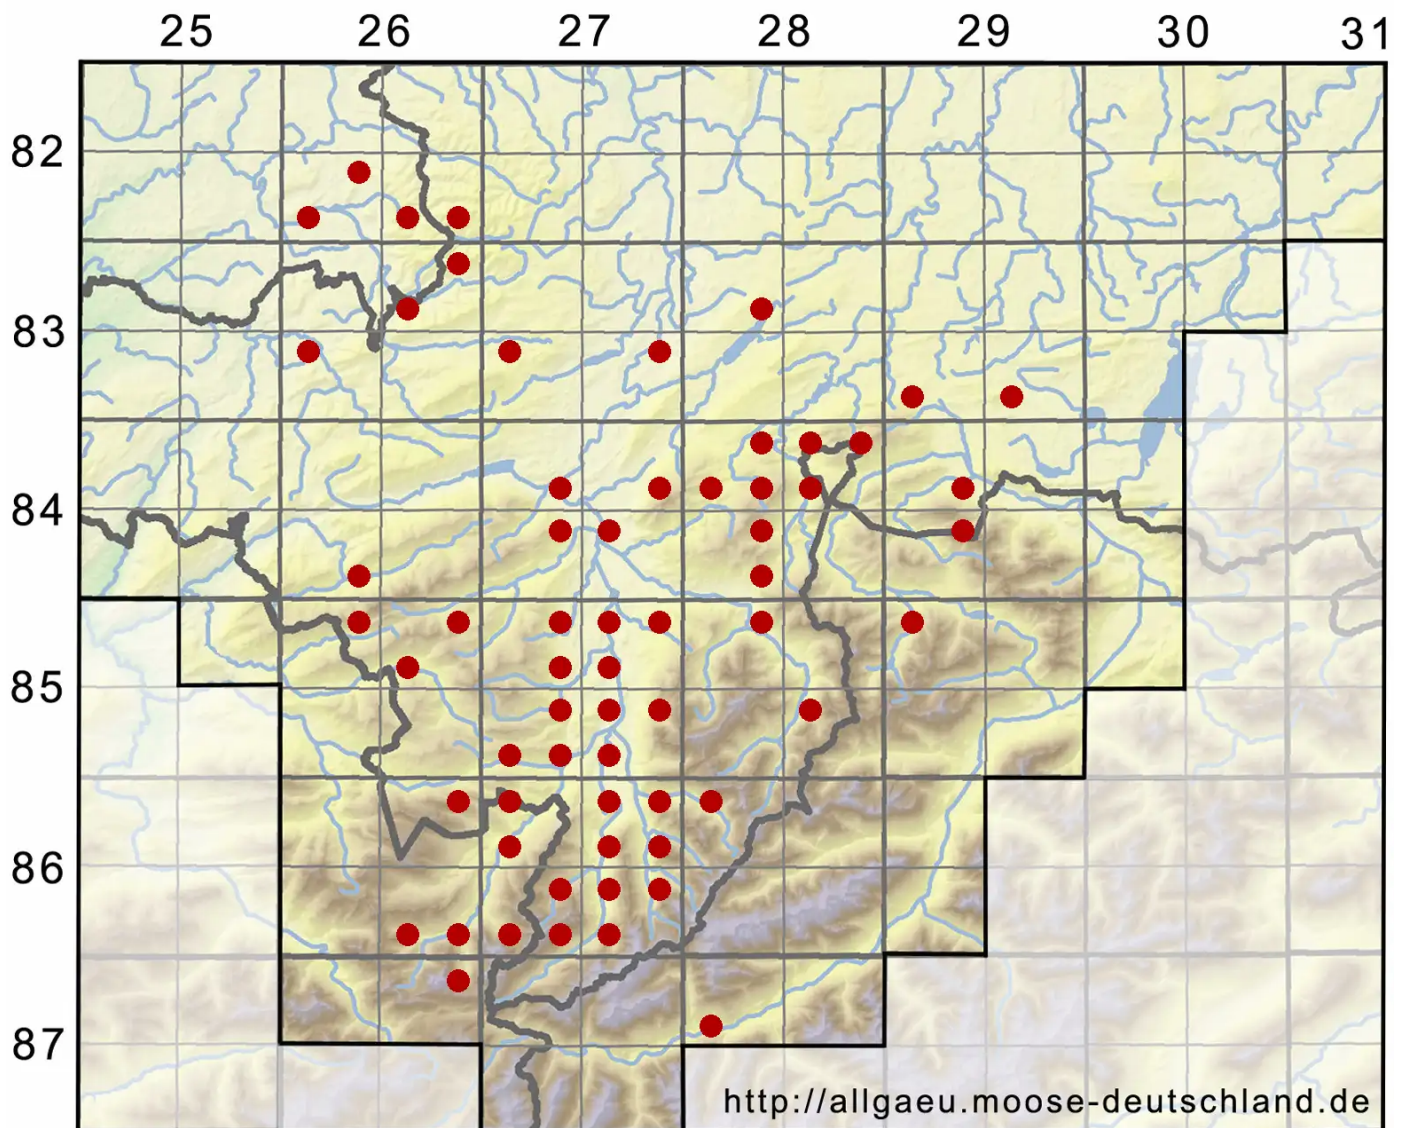

Frullania dilatata (L.) Dumort.

Breites Wassersackmoos

Legende:

- Symbole:**
- Ausgefülltes Symbol:
Zeitraum von 1980 bis heute (Aktuelle Angabe)
 - Leeres Symbol:
Zeitraum vor 1980 (Altangabe)
 - Quadrat: Herbarbeleg