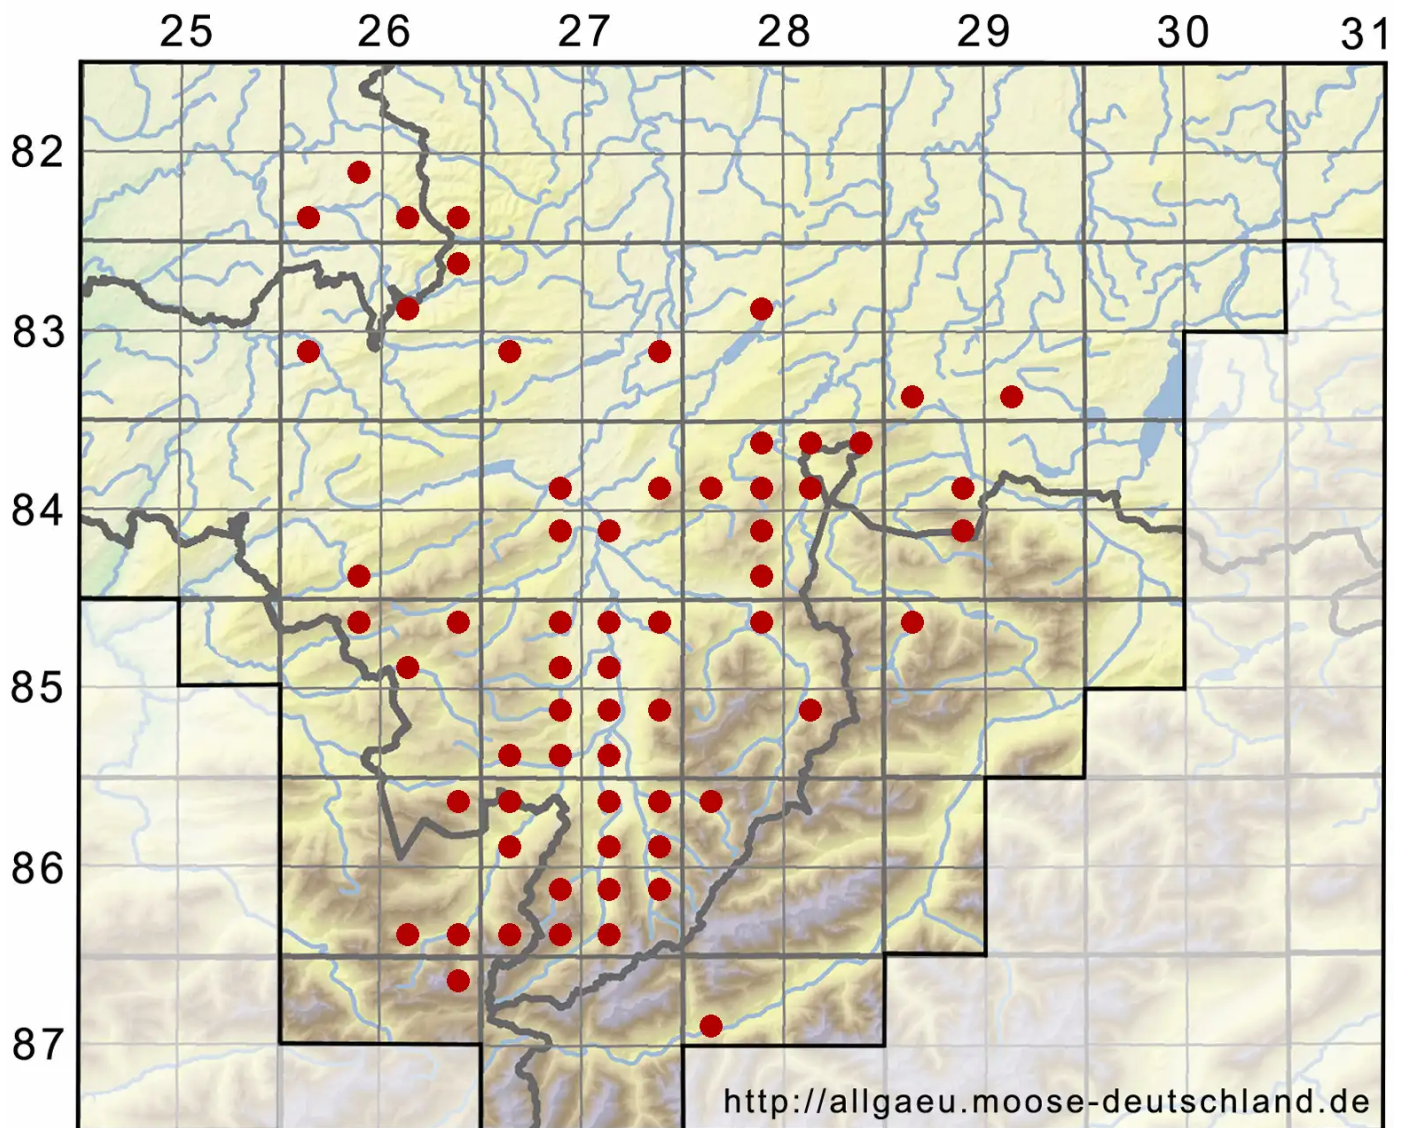

Frullania dilatata (L.) Dumort.

Breites Wassersackmoos

Legende:

- Symbole:**
- Ausgefülltes Symbol:
Zeitraum von 1980 bis heute (Aktuelle Angabe)
 - Leeres Symbol:
Zeitraum vor 1980 (Altangabe)
 - Quadrat: Herbarbeleg