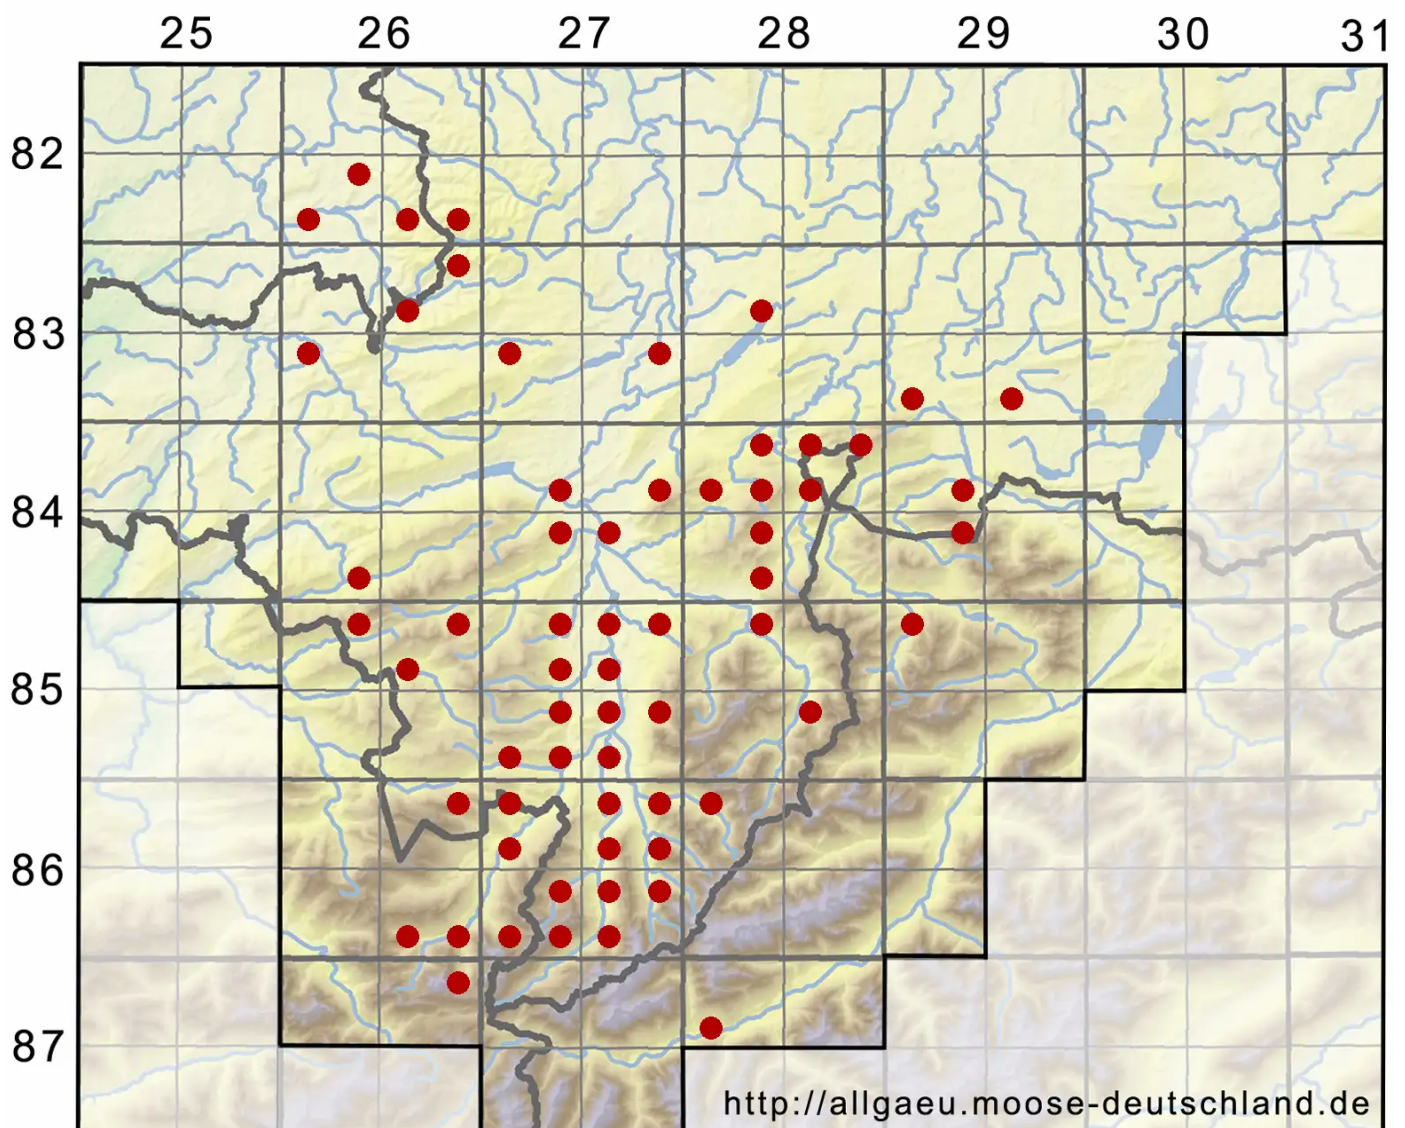

Frullania dilatata (L.) Dumort.

Breites Wassersackmoos

Legende:

- Symbole:**
- Ausgefülltes Symbol:
Zeitraum von 1980 bis heute (Aktuelle Angabe)
 - Leeres Symbol:
Zeitraum vor 1980 (Altangabe)
 - Quadrat: Herbarbeleg