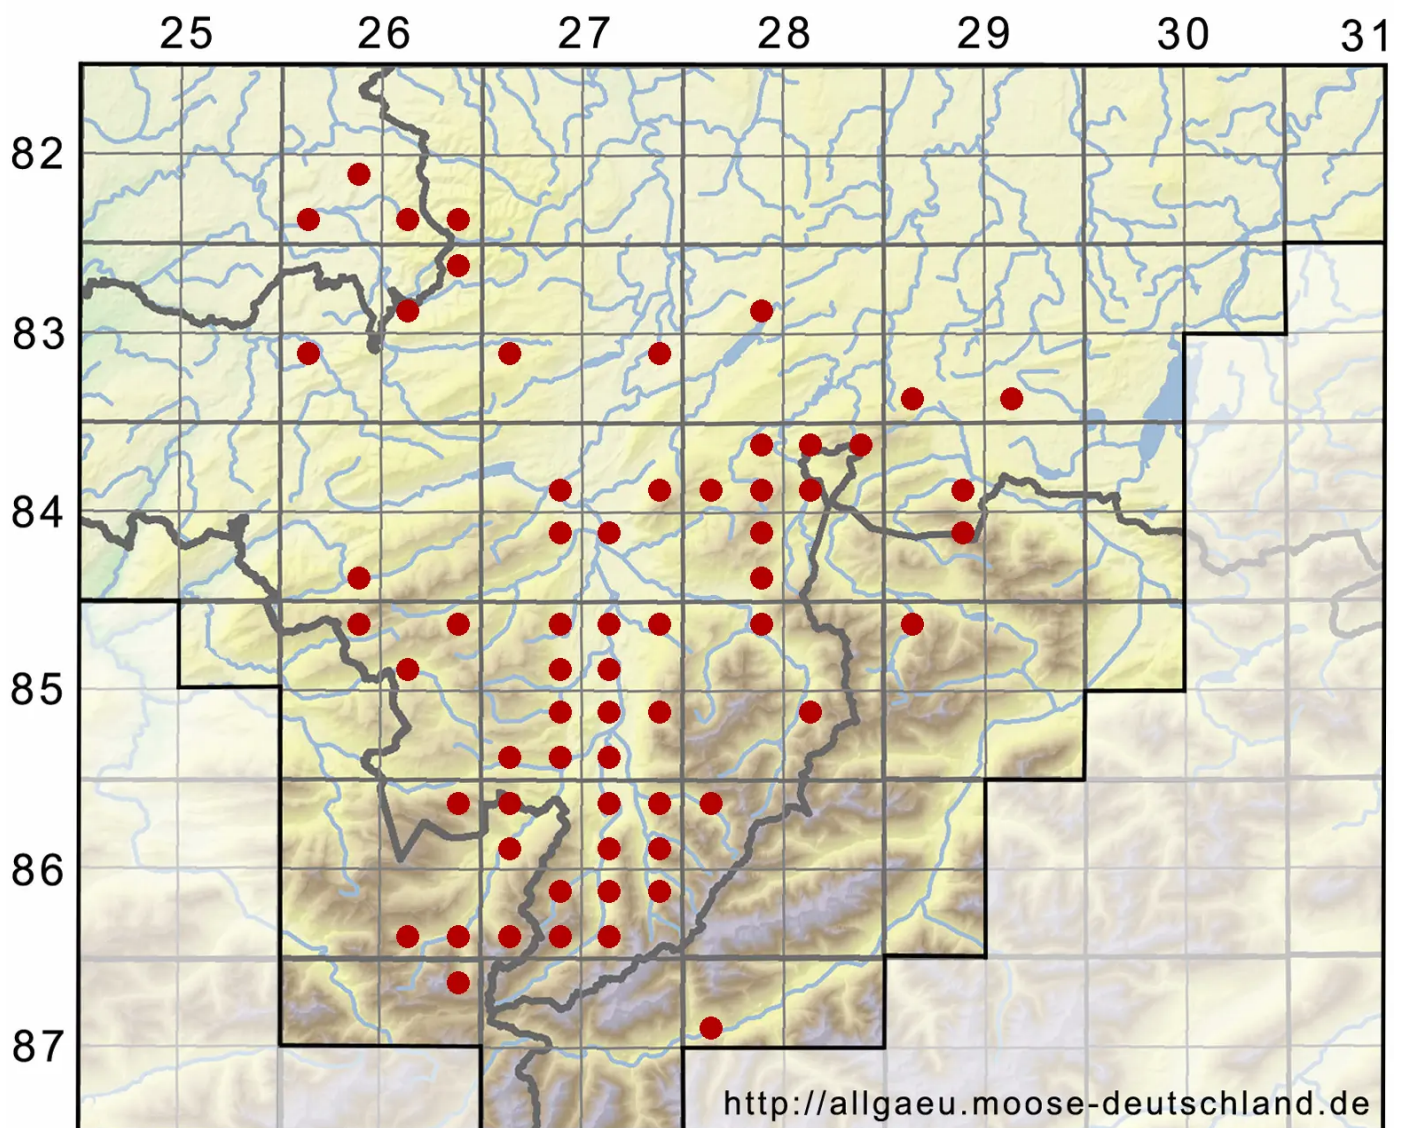

Frullania dilatata (L.) Dumort.

Breites Wassersackmoos

Legende:

- Symbole:**
- Ausgefülltes Symbol:
Zeitraum von 1980 bis heute (Aktuelle Angabe)
 - Leeres Symbol:
Zeitraum vor 1980 (Altangabe)
 - Quadrat: Herbarbeleg