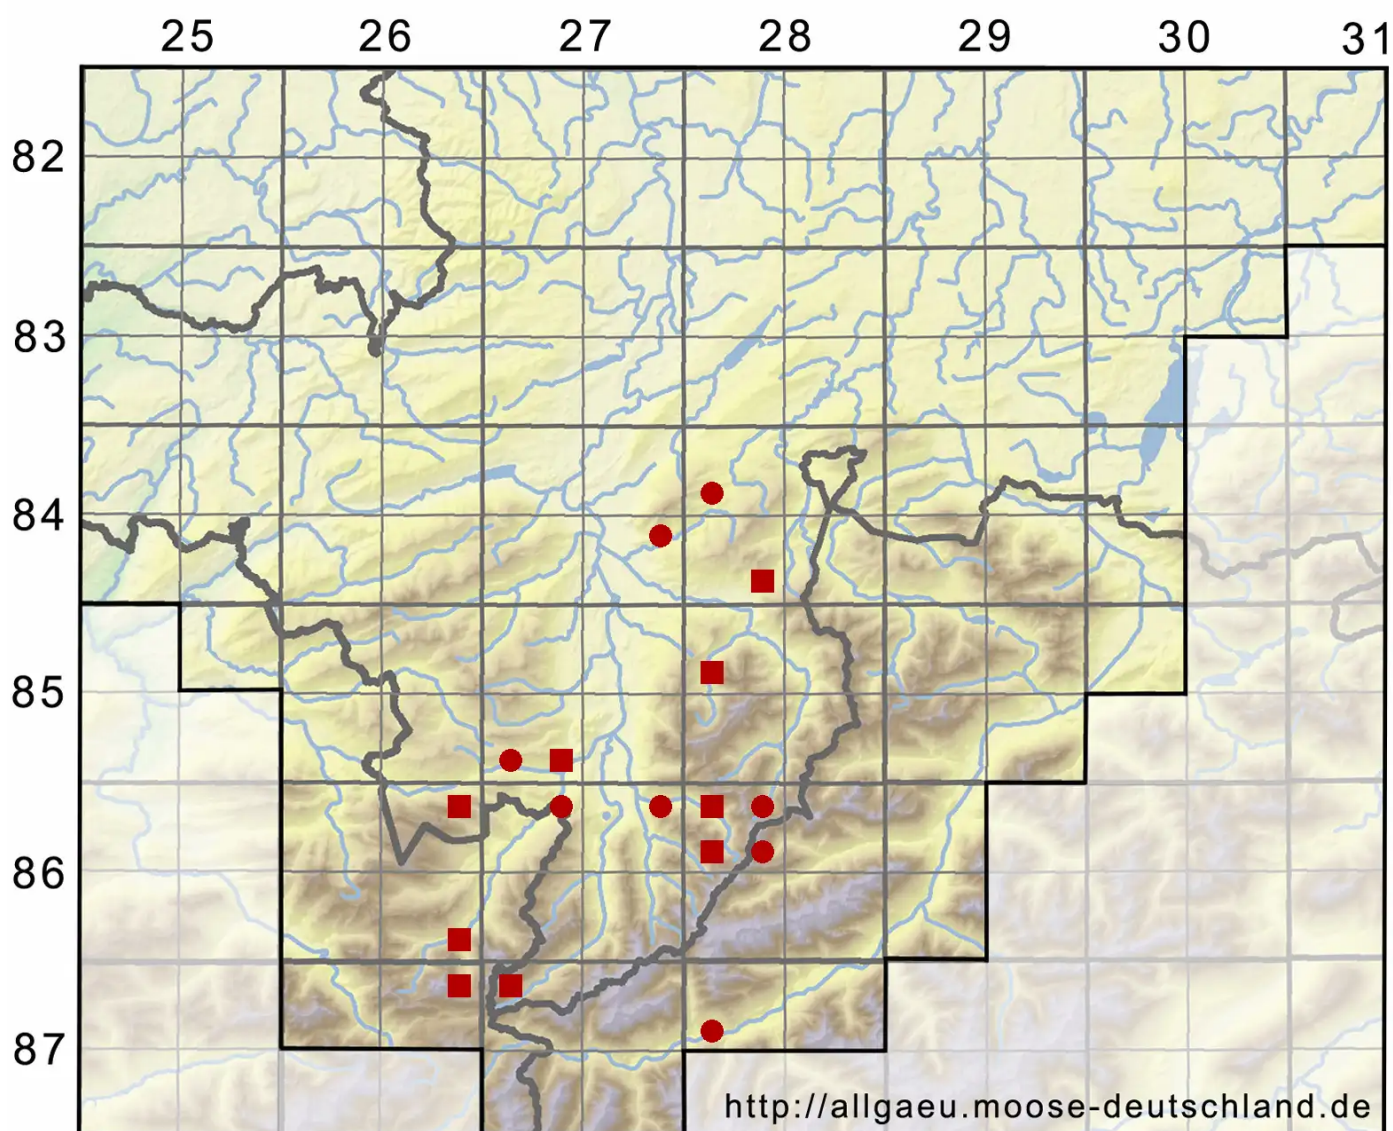

Frullania jackii Gottsche

Jacks Wassersackmoos

Legende:

Symbole:

Ausgefülltes Symbol:
Zeitraum von 1980 bis heute (Aktuelle Angabe)

Leeres Symbol:
Zeitraum vor 1980 (Altangabe)

Quadrat: Herbarbeleg