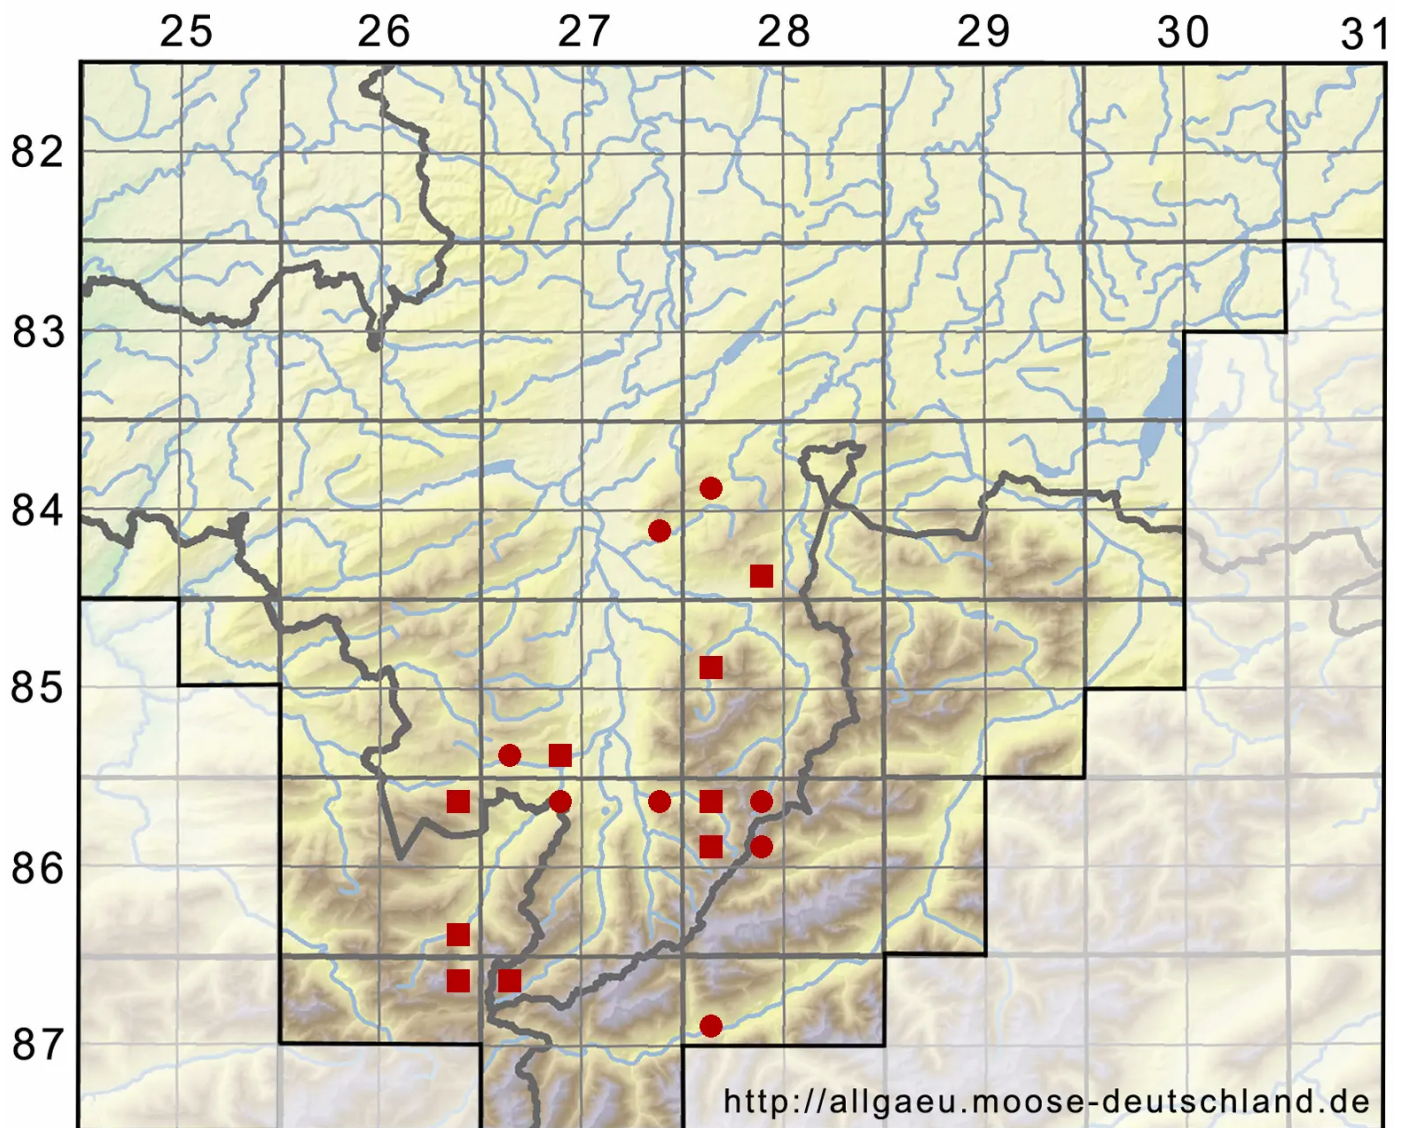

Frullania jackii Gottsche

Jacks Wassersackmoos

Legende:

- Symbole:**
- Ausgefülltes Symbol:
Zeitraum von 1980 bis heute (Aktuelle Angabe)
 - Leeres Symbol:
Zeitraum vor 1980 (Altangabe)
 - Quadrat: Herbarbeleg