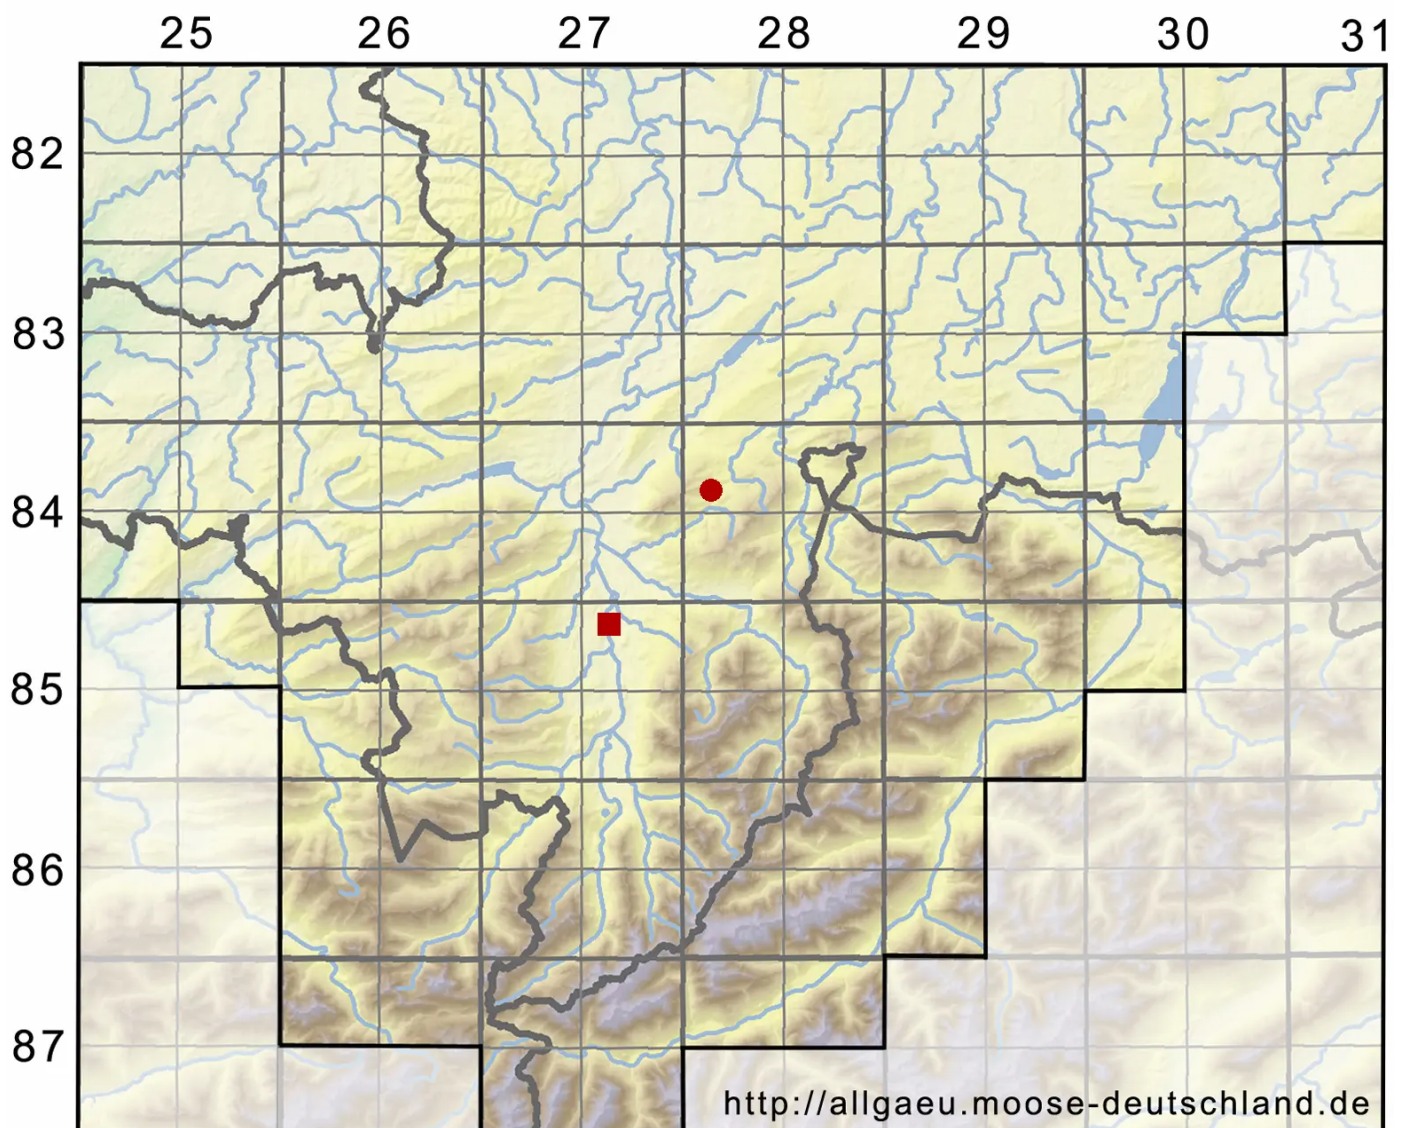

Fossombronia wondraczekii (Corda) Dumort. ex Lindb.

Wondraczeks Zipfelmoos

Legende:

Symbole:

Ausgefülltes Symbol:
Zeitraum von 1980 bis heute (Aktuelle Angabe)

Leeres Symbol:
Zeitraum vor 1980 (Altangabe)

Quadrat: Herbarbeleg