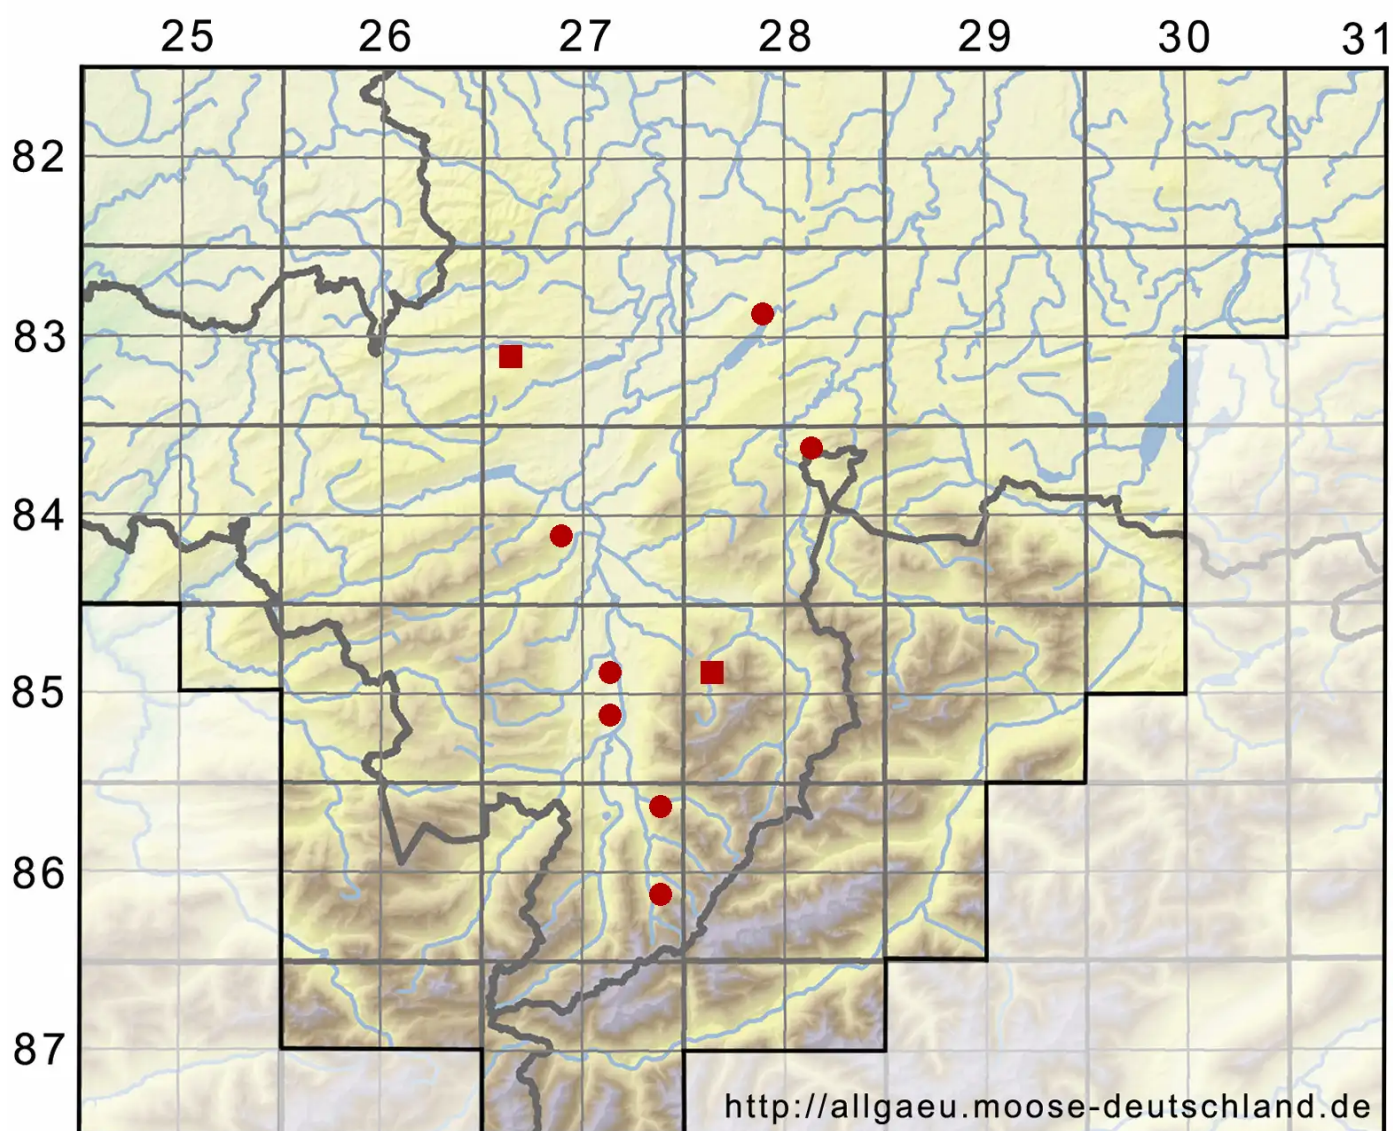

# Fossombronia pusilla (L.) Nees

Zwerg-Zipfelmoos

Legende:

**Symbole:**

Ausgefülltes Symbol:  
Zeitraum von 1980 bis heute (Aktuelle Angabe)

Leeres Symbol:  
Zeitraum vor 1980 (Altangabe)

Quadrat: Herbarbeleg