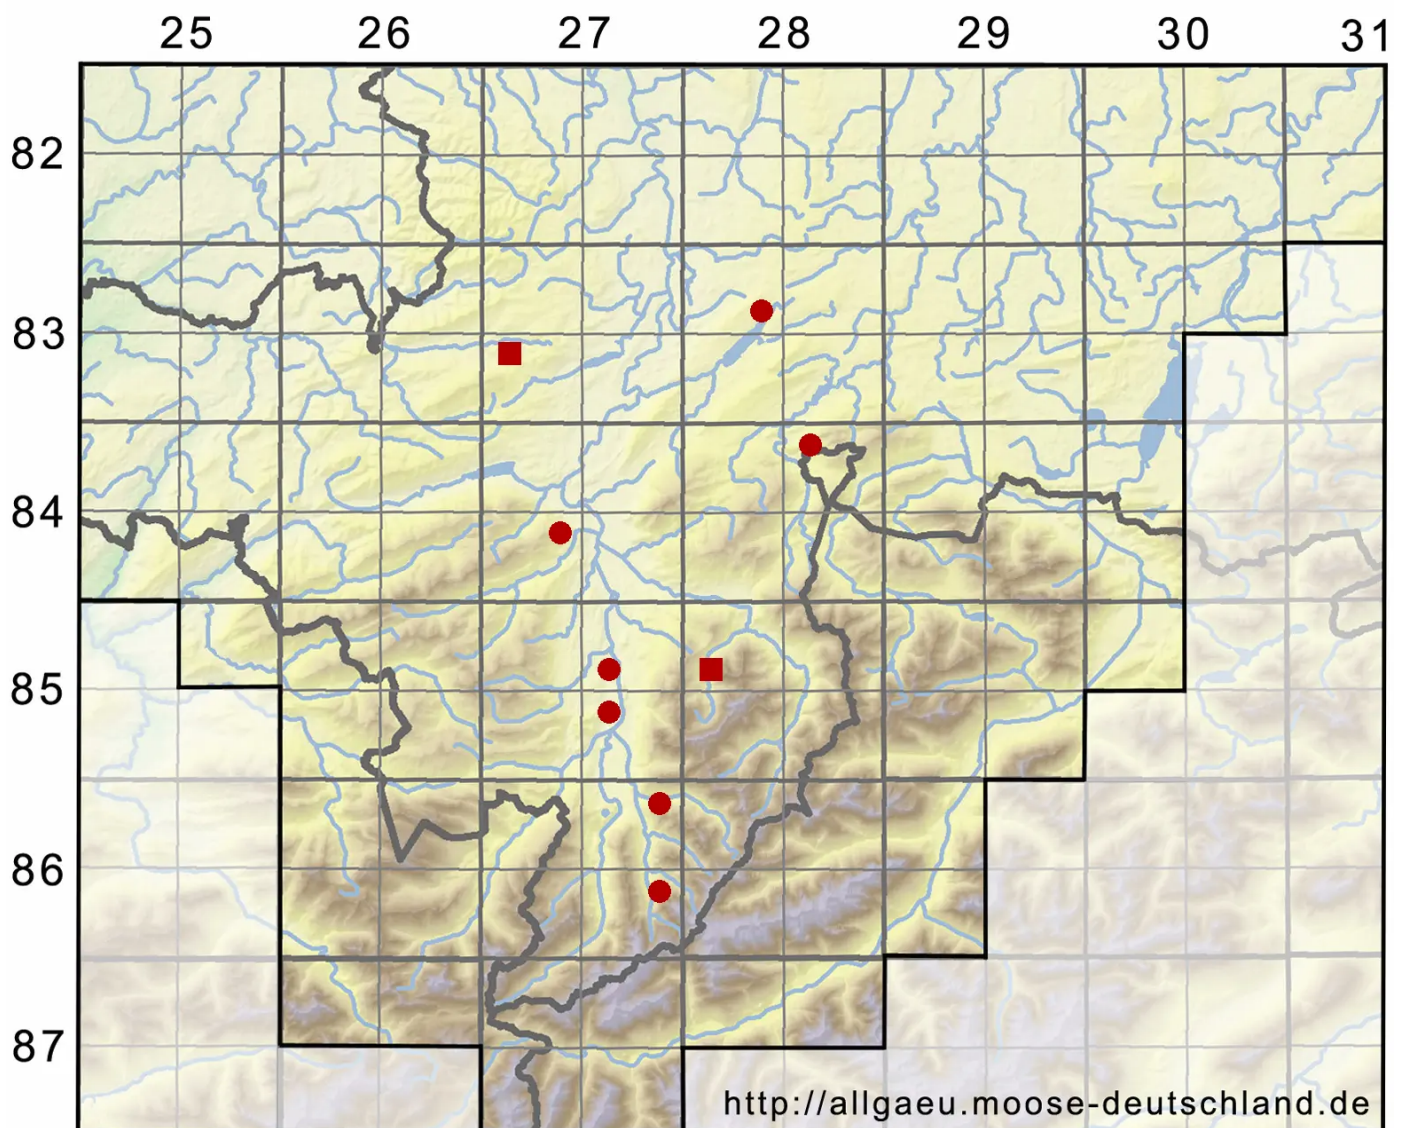

Fossombronia pusilla (L.) Nees

Zwerg-Zipfelmoos

Legende:

- Symbole:**
- Ausgefülltes Symbol:
Zeitraum von 1980 bis heute (Aktuelle Angabe)
 - Leeres Symbol:
Zeitraum vor 1980 (Altangabe)
 - Quadrat: Herbarbeleg