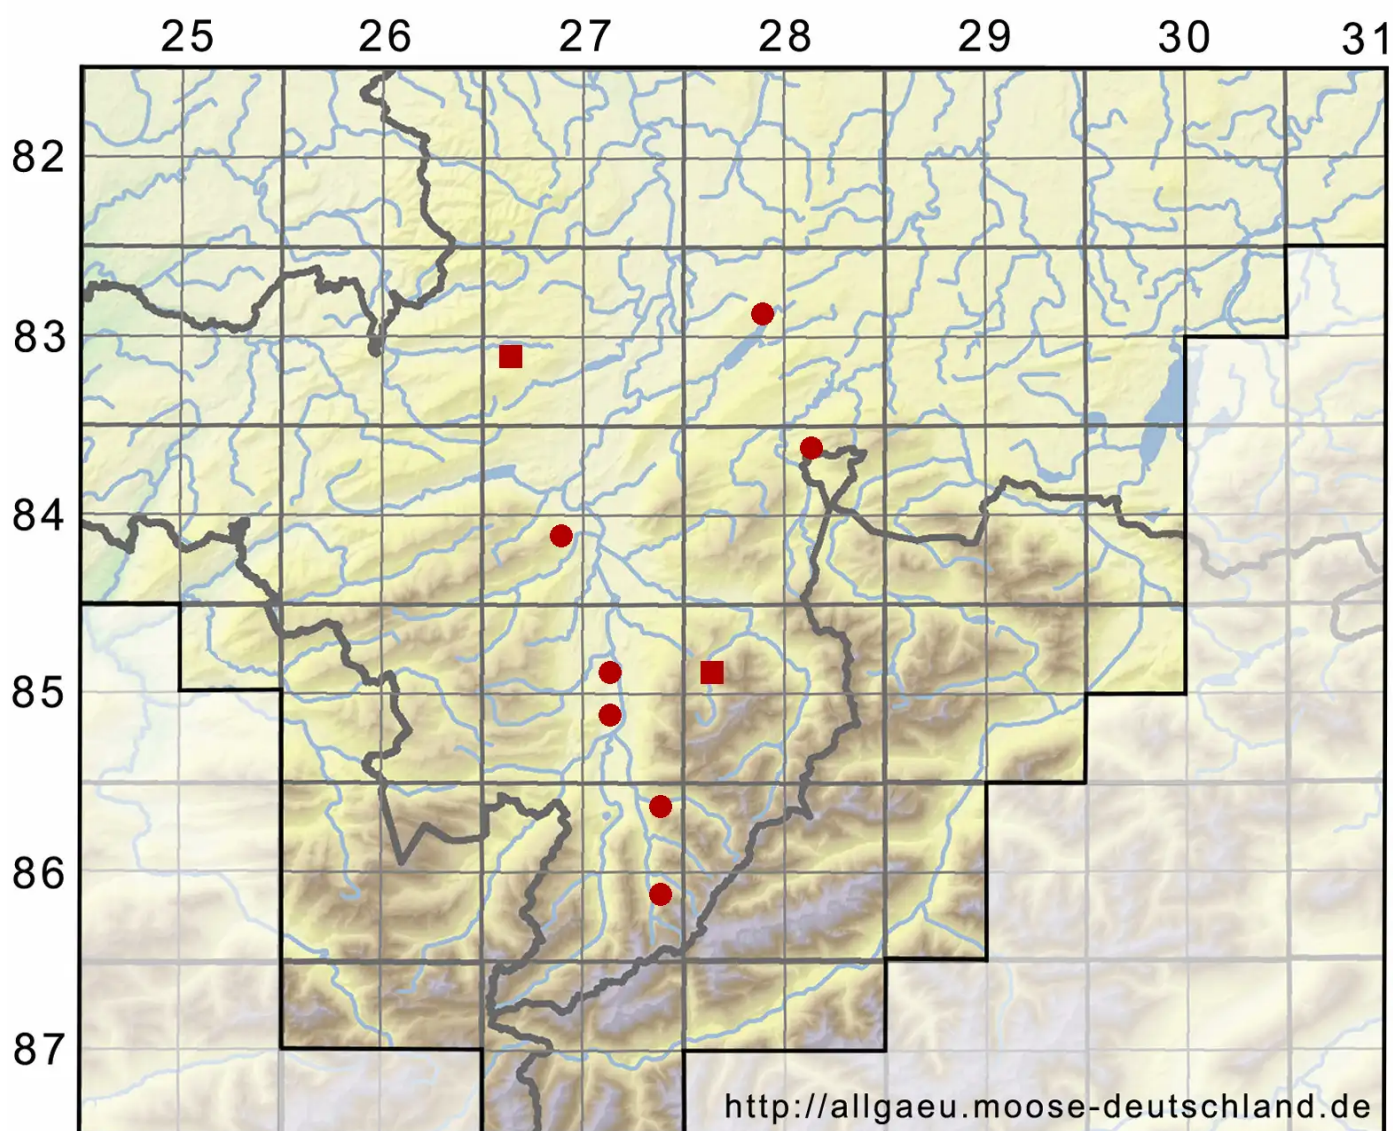

Fossombronia pusilla (L.) Nees

Zwerg-Zipfelmoos

Legende:

Symbole:

Ausgefülltes Symbol:
Zeitraum von 1980 bis heute (Aktuelle Angabe)

Leeres Symbol:
Zeitraum vor 1980 (Altangabe)

Quadrat: Herbarbeleg