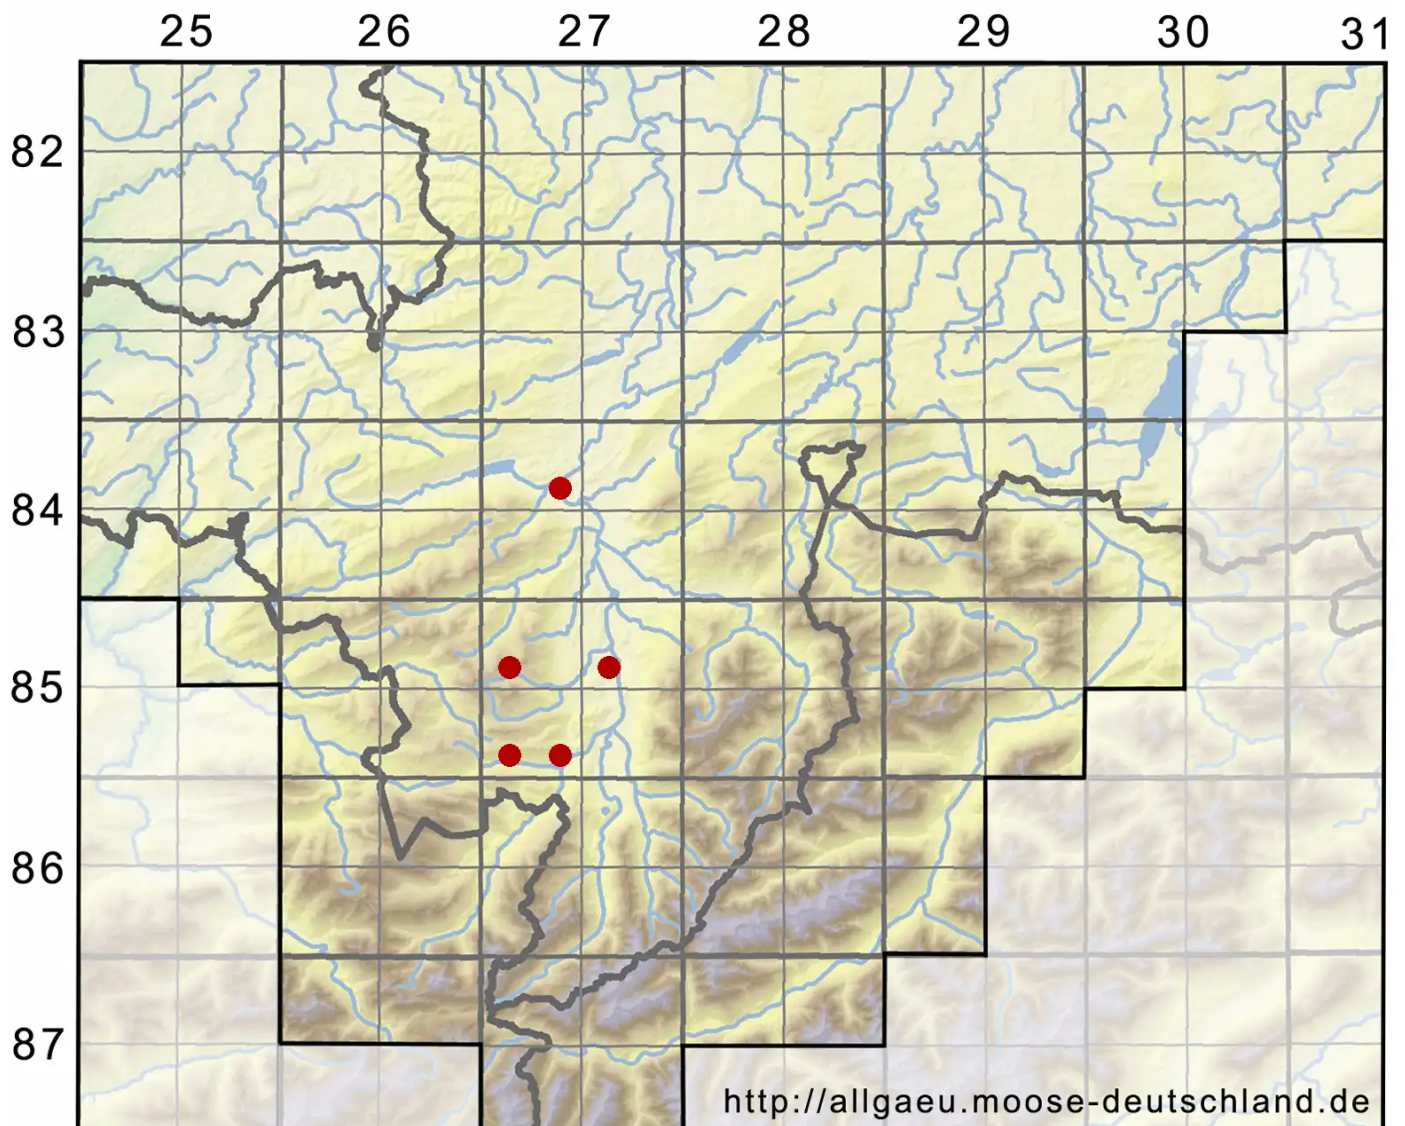

# Fontinalis antipyretica Hedw.

Gemeines Brunnenmoos

Legende:

**Symbole:**

Ausgefülltes Symbol:  
Zeitraum von 1980 bis heute (Aktuelle Angabe)

Leeres Symbol:  
Zeitraum vor 1980 (Altangabe)

Quadrat: Herbarbeleg