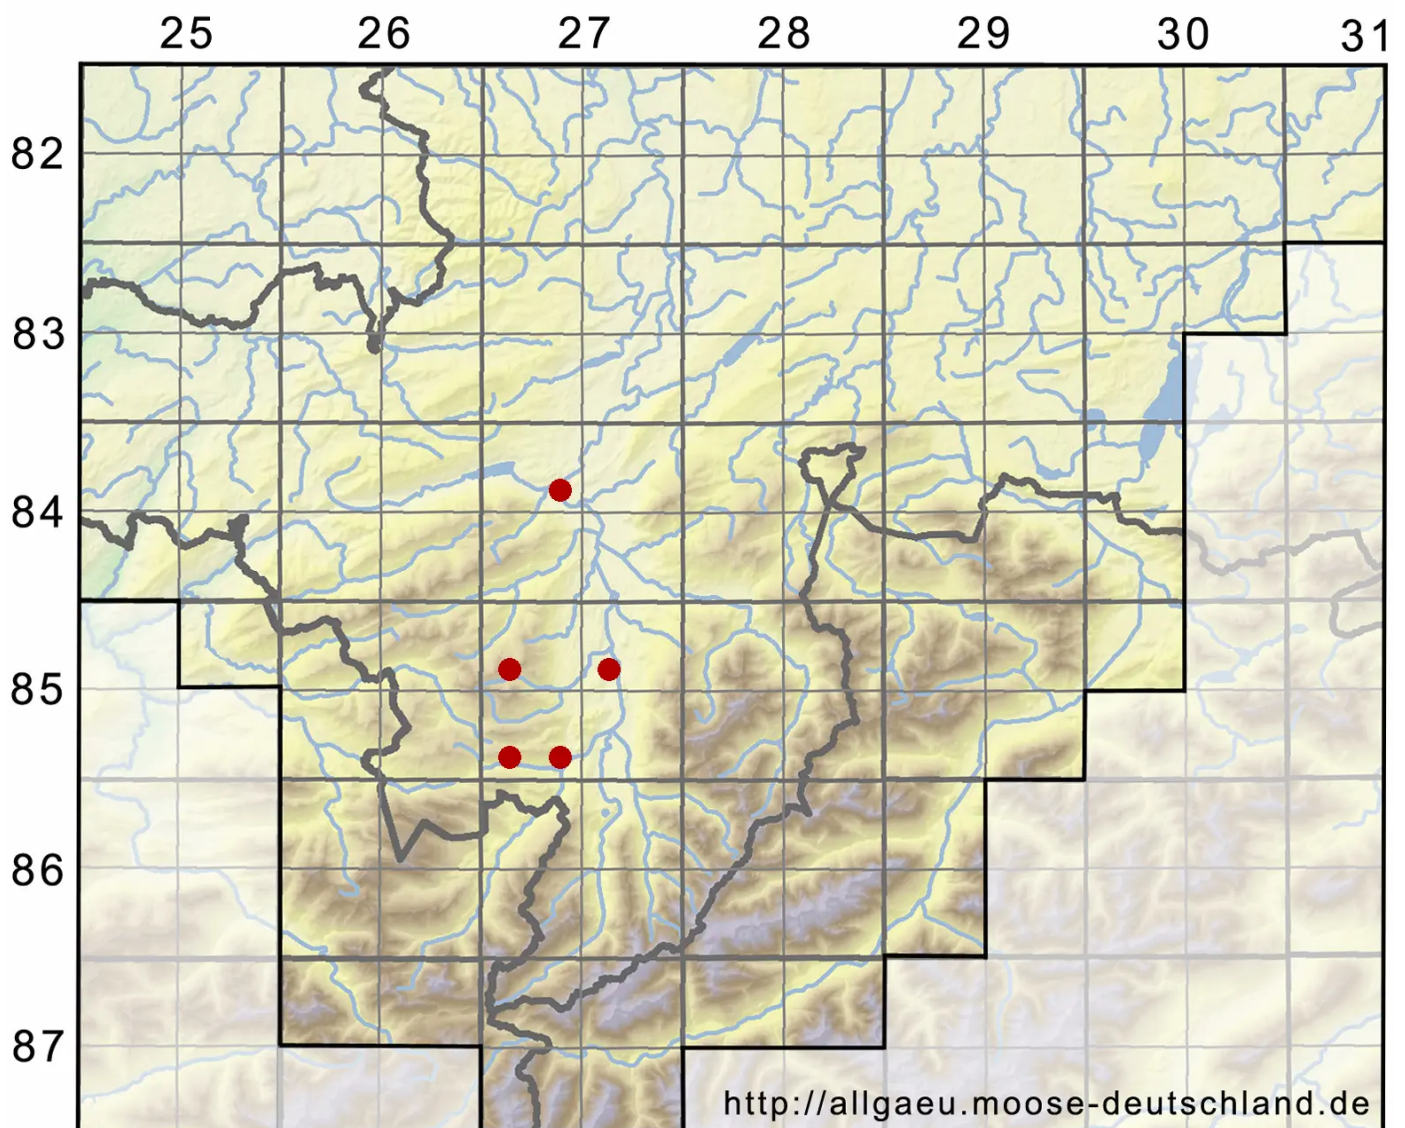

Fontinalis antipyretica Hedw.

Gemeines Brunnenmoos

Legende:

Symbole:
Ausgefülltes Symbol:
Zeitraum von 1980 bis heute (Aktuelle Angabe)
Leeres Symbol:
Zeitraum vor 1980 (Altangabe)
Quadrat: Herbarbeleg