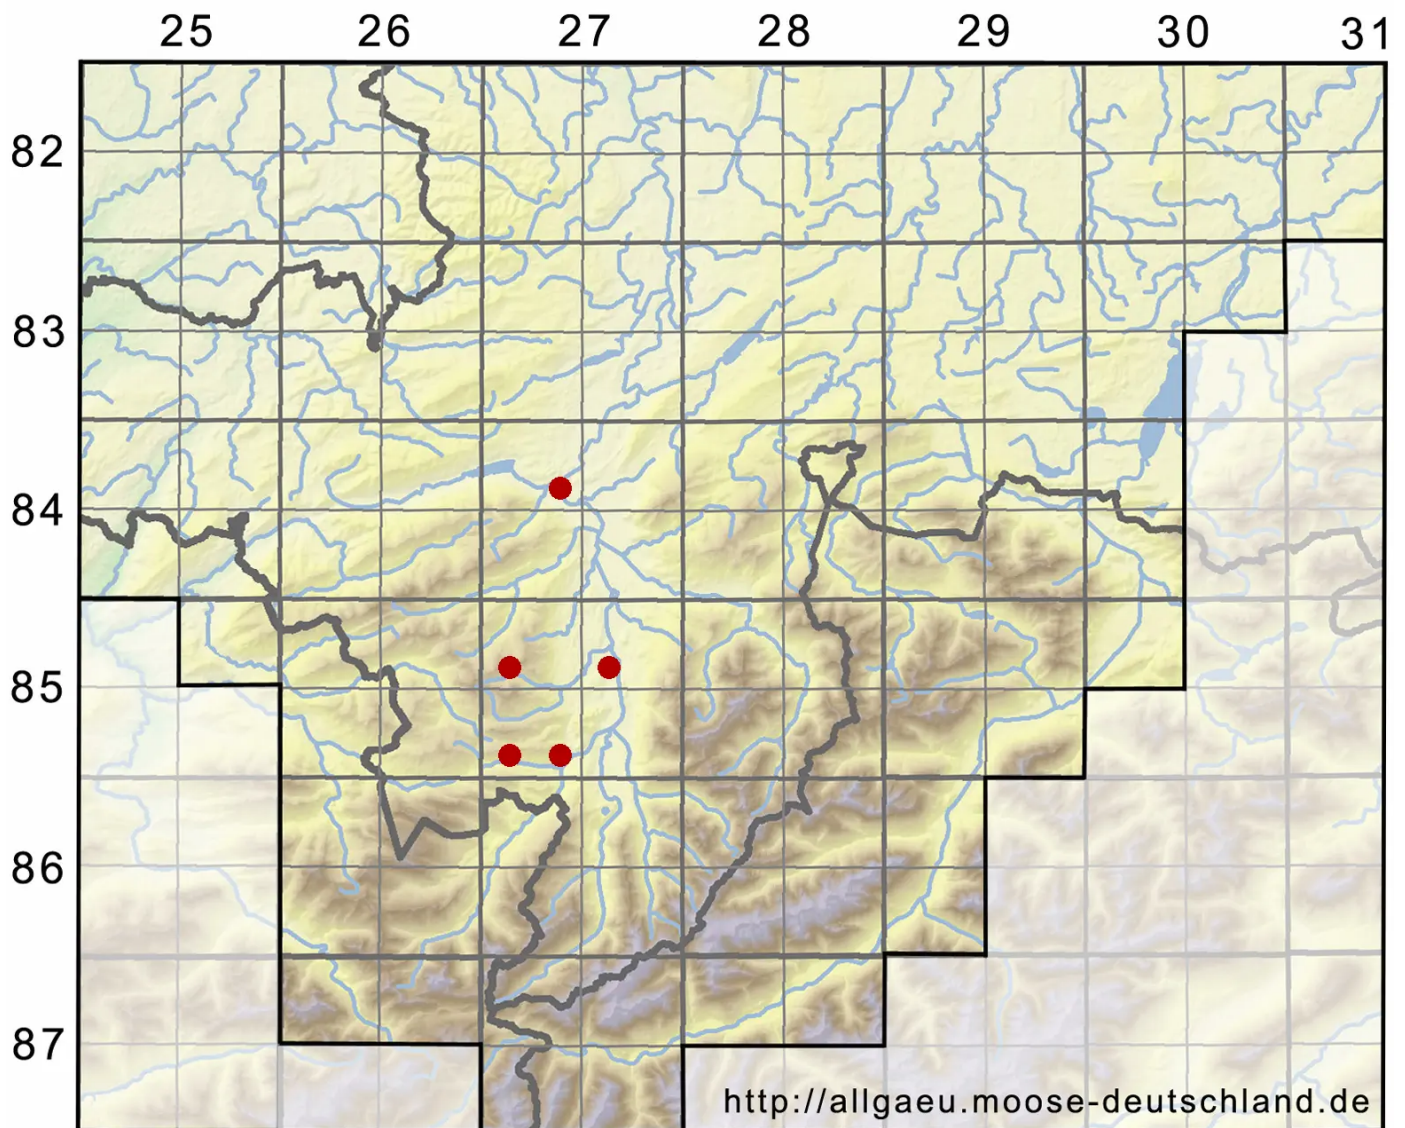

Fontinalis antipyretica Hedw.

Gemeines Brunnenmoos

Legende:

- Symbole:**
- Ausgefülltes Symbol:
Zeitraum von 1980 bis heute (Aktuelle Angabe)
 - Leeres Symbol:
Zeitraum vor 1980 (Altangabe)
 - Quadrat: Herbarbeleg