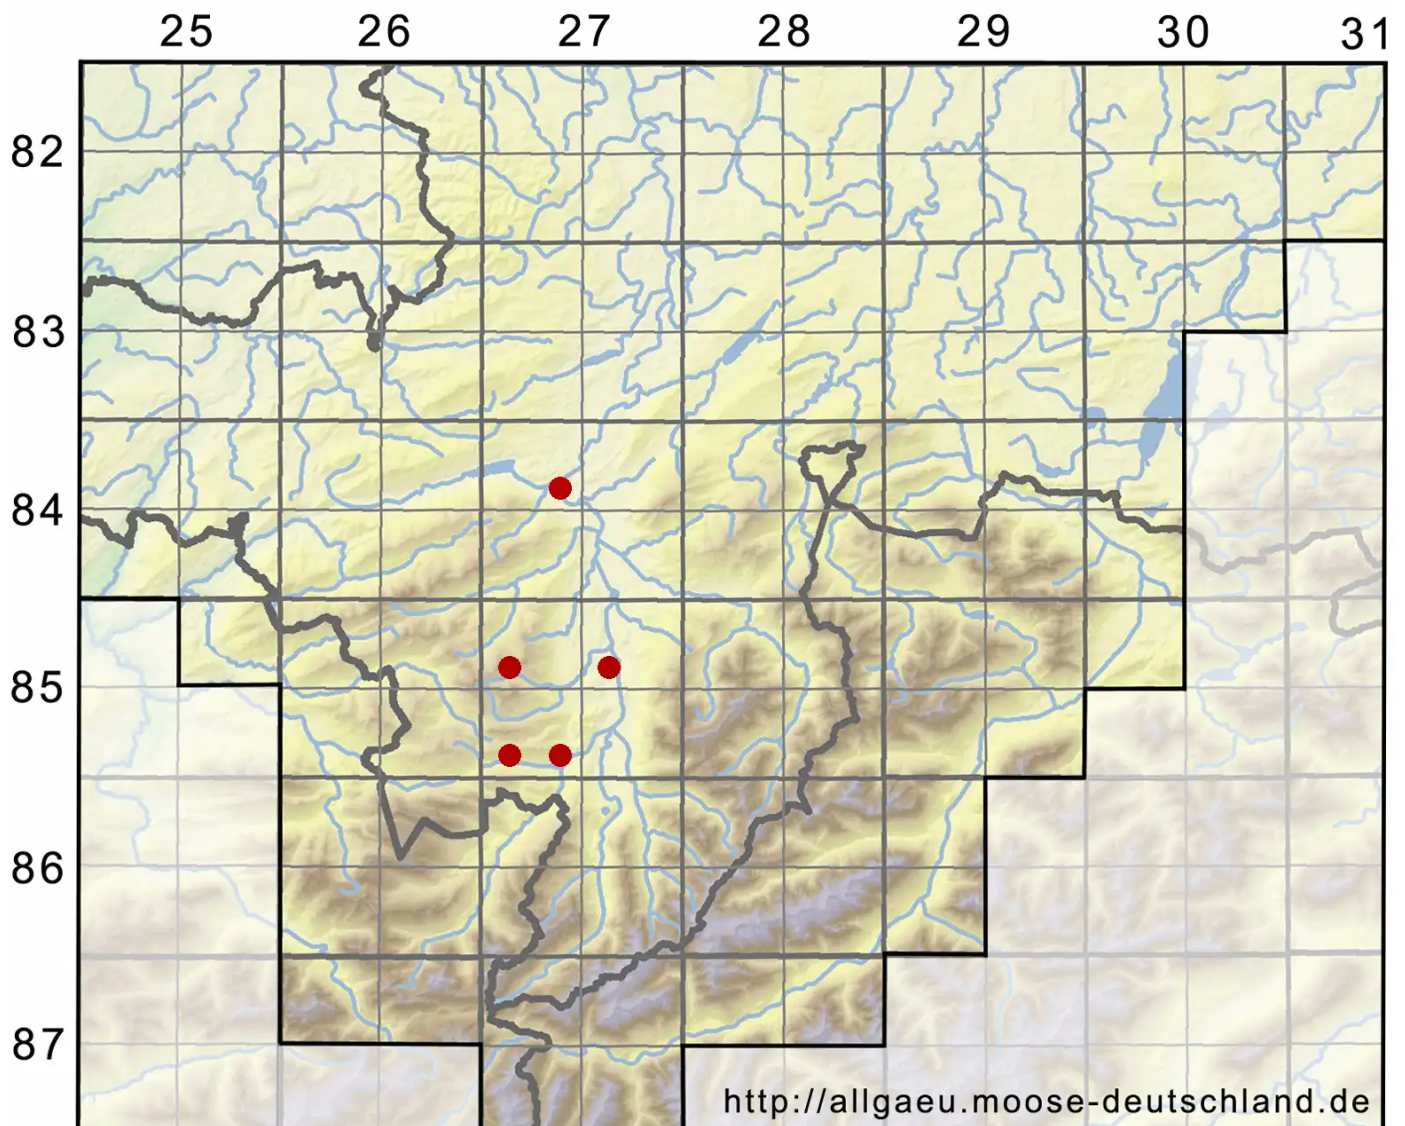

Fontinalis antipyretica Hedw.

Gemeines Brunnenmoos

Legende:

Symbole:
Ausgefülltes Symbol:
Zeitraum von 1980 bis heute (Aktuelle Angabe)
Leeres Symbol:
Zeitraum vor 1980 (Altangabe)
Quadrat: Herbarbeleg