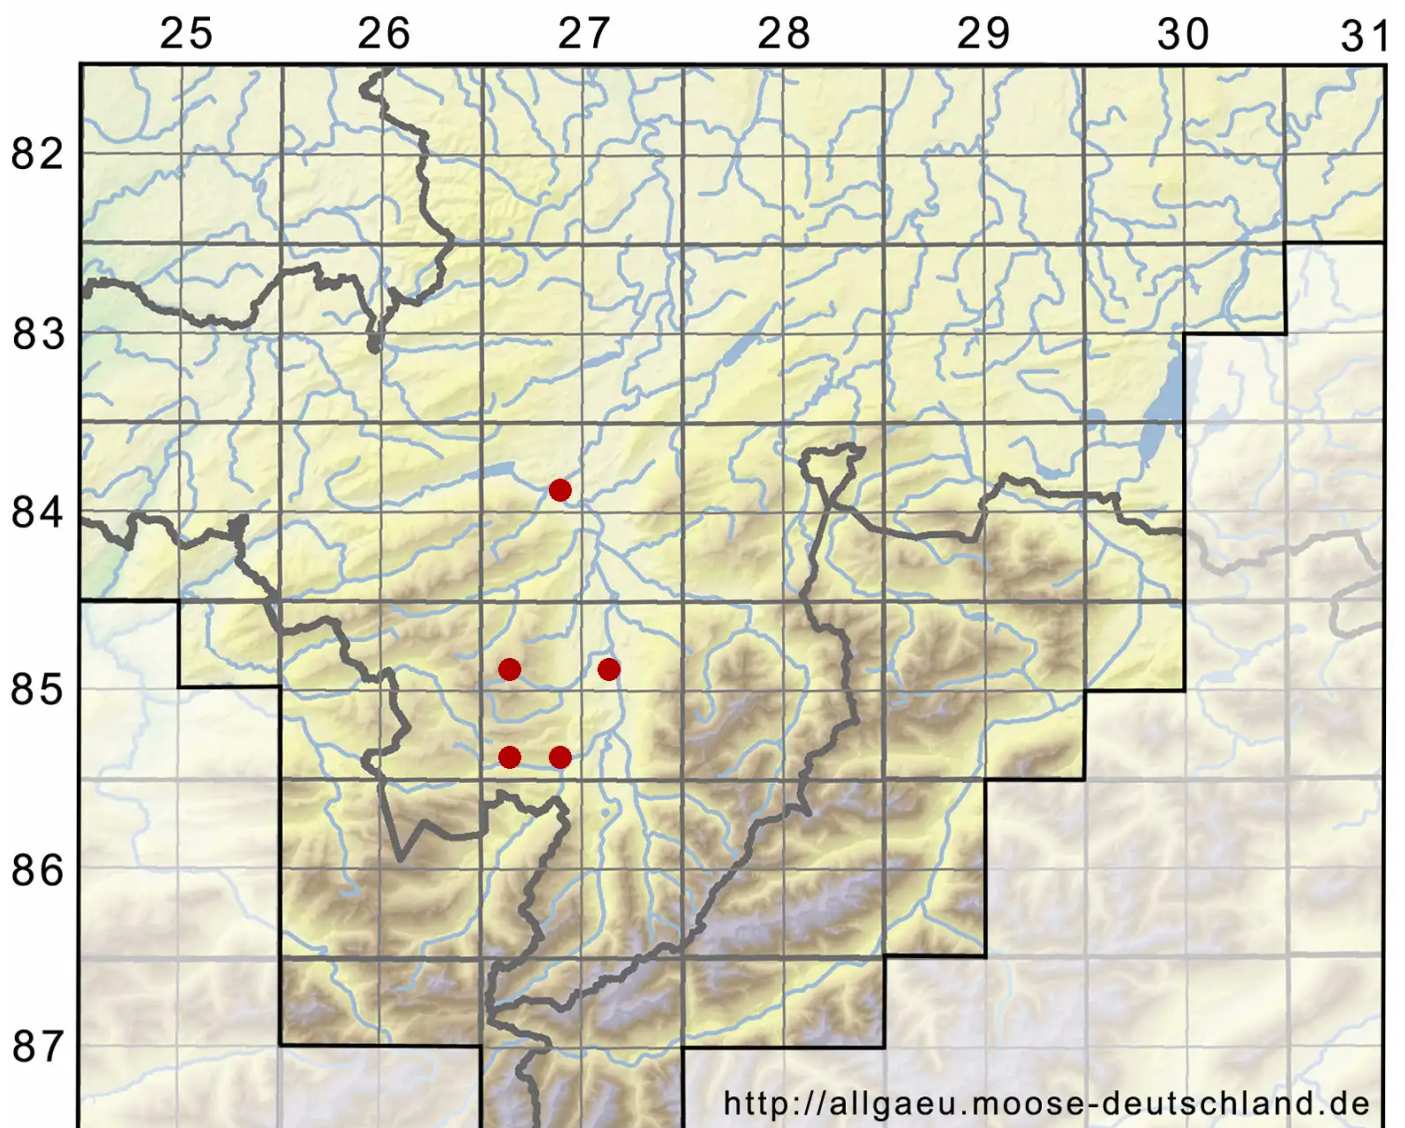

Fontinalis antipyretica Hedw.

Gemeines Brunnenmoos

Legende:

Symbole:

Ausgefülltes Symbol:
Zeitraum von 1980 bis heute (Aktuelle Angabe)

Leeres Symbol:
Zeitraum vor 1980 (Altangabe)

Quadrat: Herbarbeleg