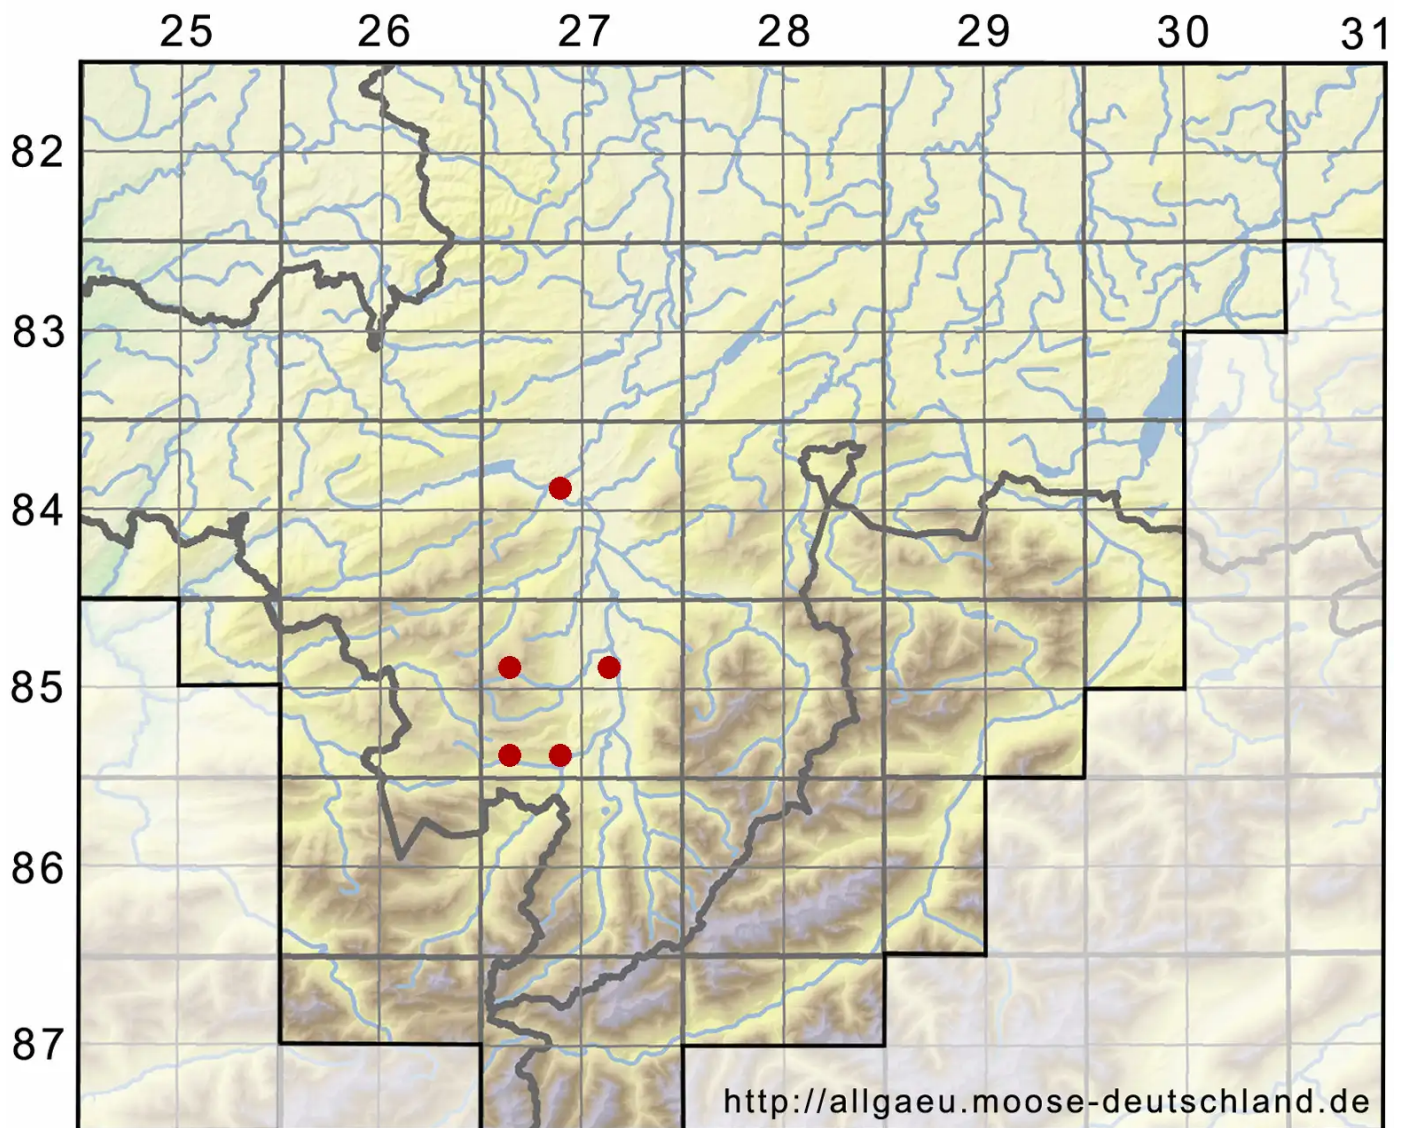

Fontinalis antipyretica Hedw.

Gemeines Brunnenmoos

Legende:

Symbole:

Ausgefülltes Symbol:
Zeitraum von 1980 bis heute (Aktuelle Angabe)

Leeres Symbol:
Zeitraum vor 1980 (Altangabe)

Quadrat: Herbarbeleg