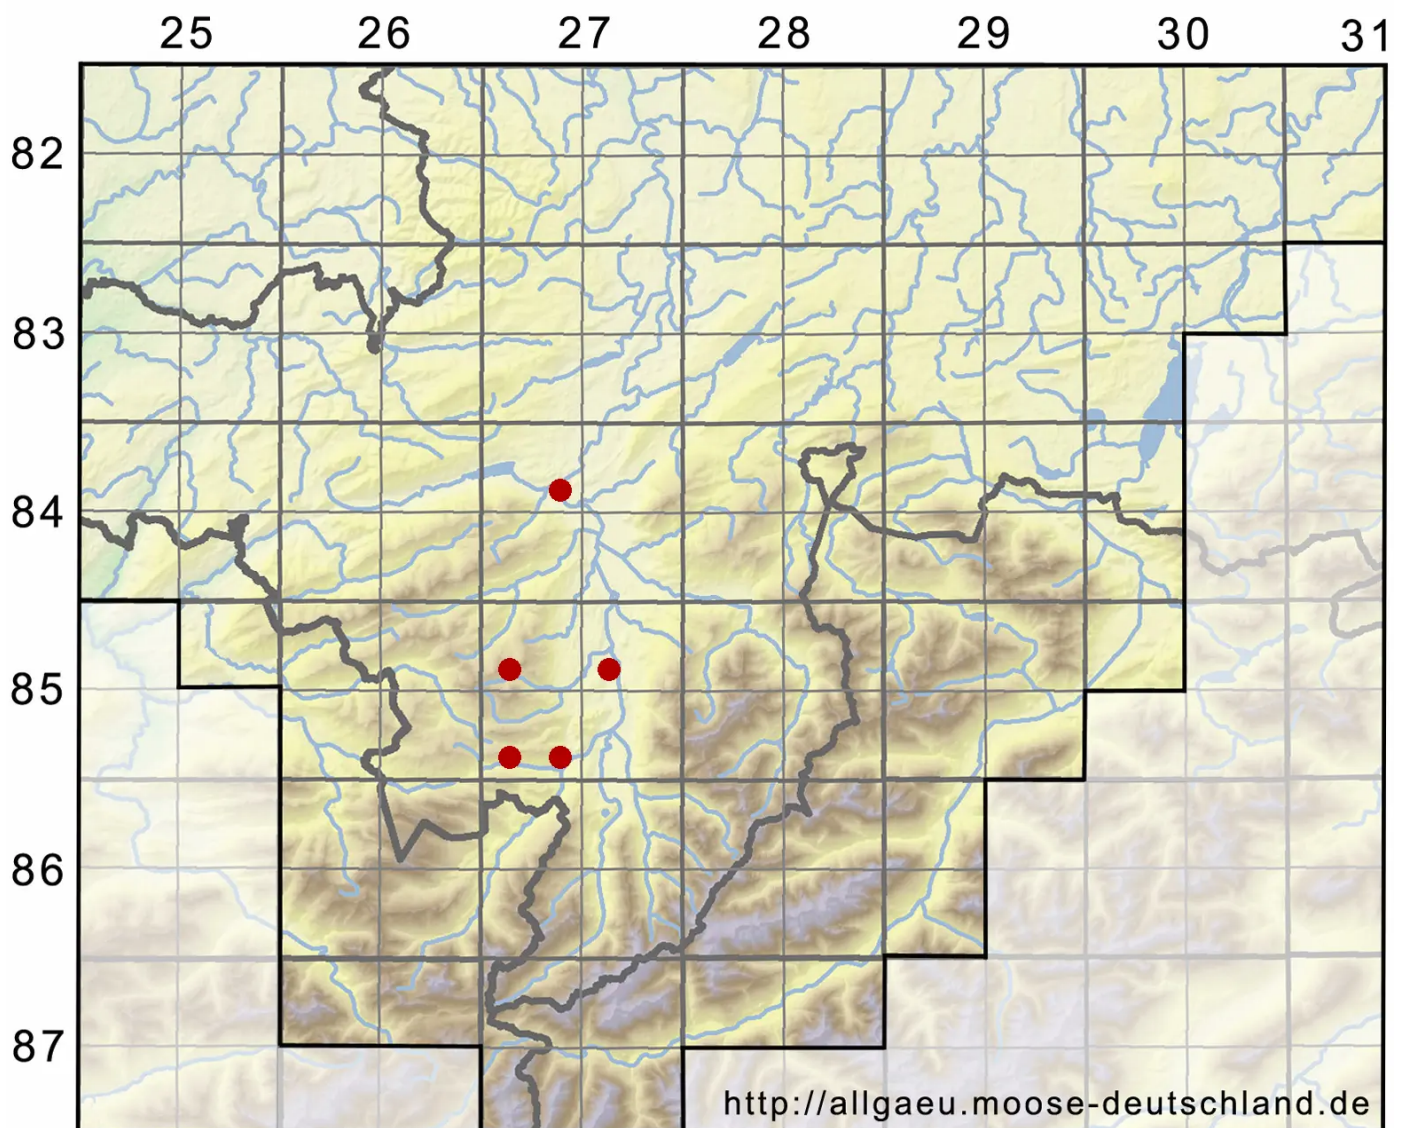

# Fontinalis antipyretica Hedw.

Gemeines Brunnenmoos

Legende:

**Symbole:**

Ausgefülltes Symbol:  
Zeitraum von 1980 bis heute (Aktuelle Angabe)

Leeres Symbol:  
Zeitraum vor 1980 (Altangabe)

Quadrat: Herbarbeleg