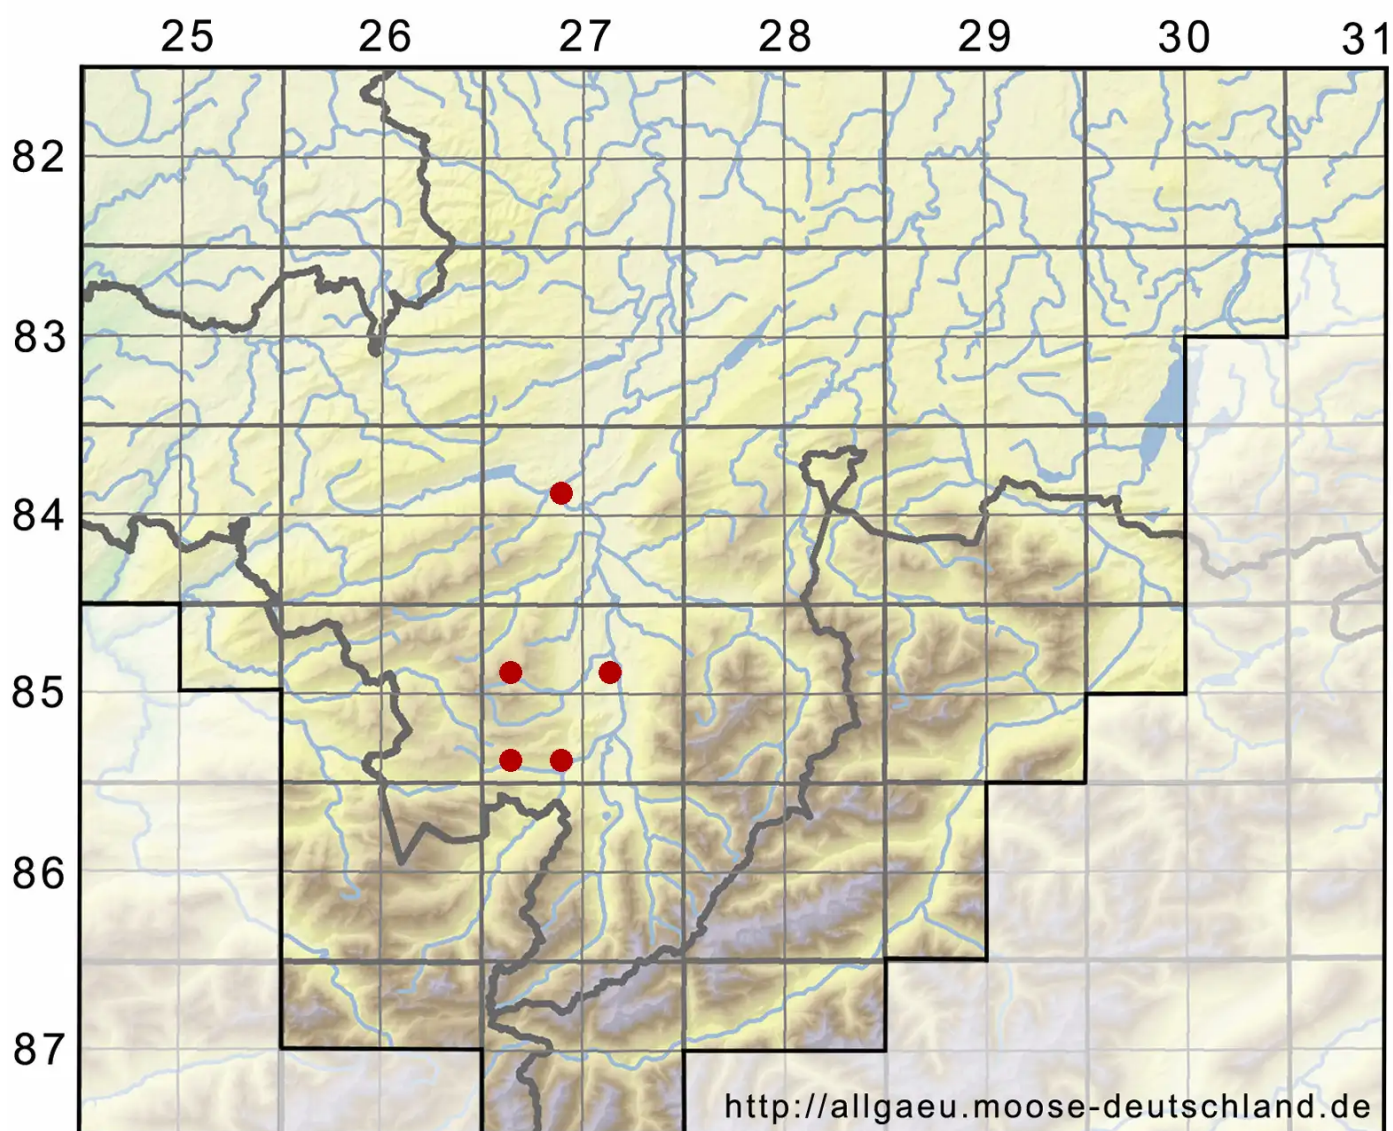

Fontinalis antipyretica Hedw.

Gemeines Brunnenmoos

Legende:

Symbole:

Ausgefülltes Symbol:
Zeitraum von 1980 bis heute (Aktuelle Angabe)

Leeres Symbol:
Zeitraum vor 1980 (Altangabe)

Quadrat: Herbarbeleg