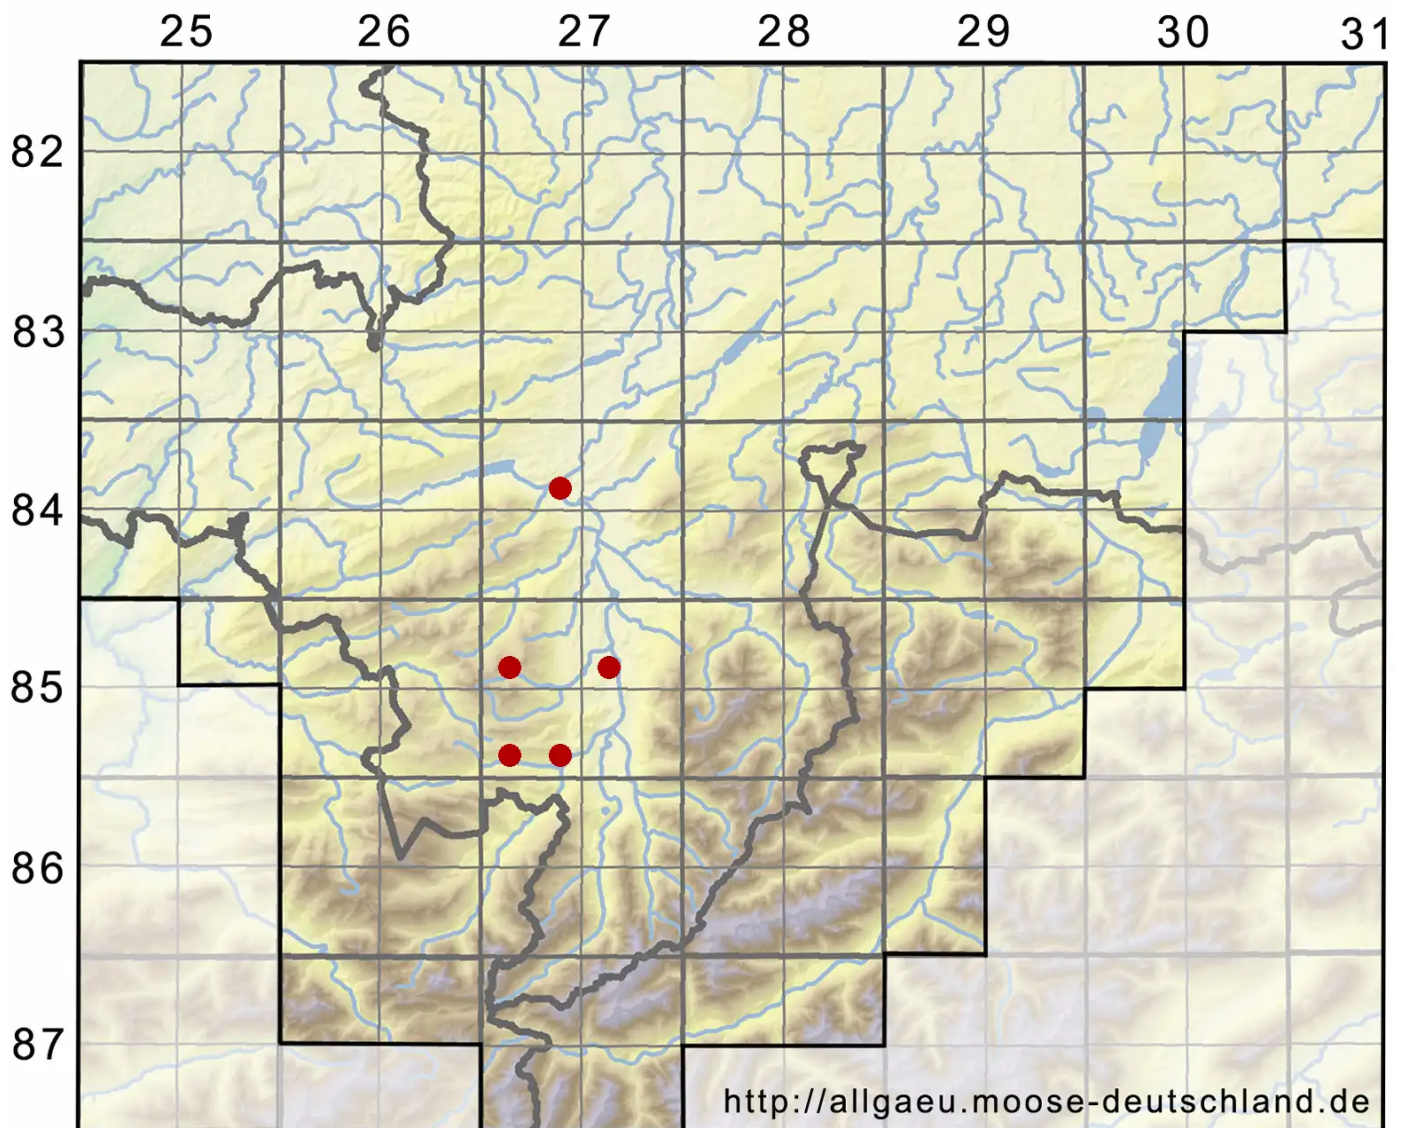

Fontinalis antipyretica Hedw.

Gemeines Brunnenmoos

Legende:

Symbole:
Ausgefülltes Symbol:
Zeitraum von 1980 bis heute (Aktuelle Angabe)
Leeres Symbol:
Zeitraum vor 1980 (Altangabe)
Quadrat: Herbarbeleg