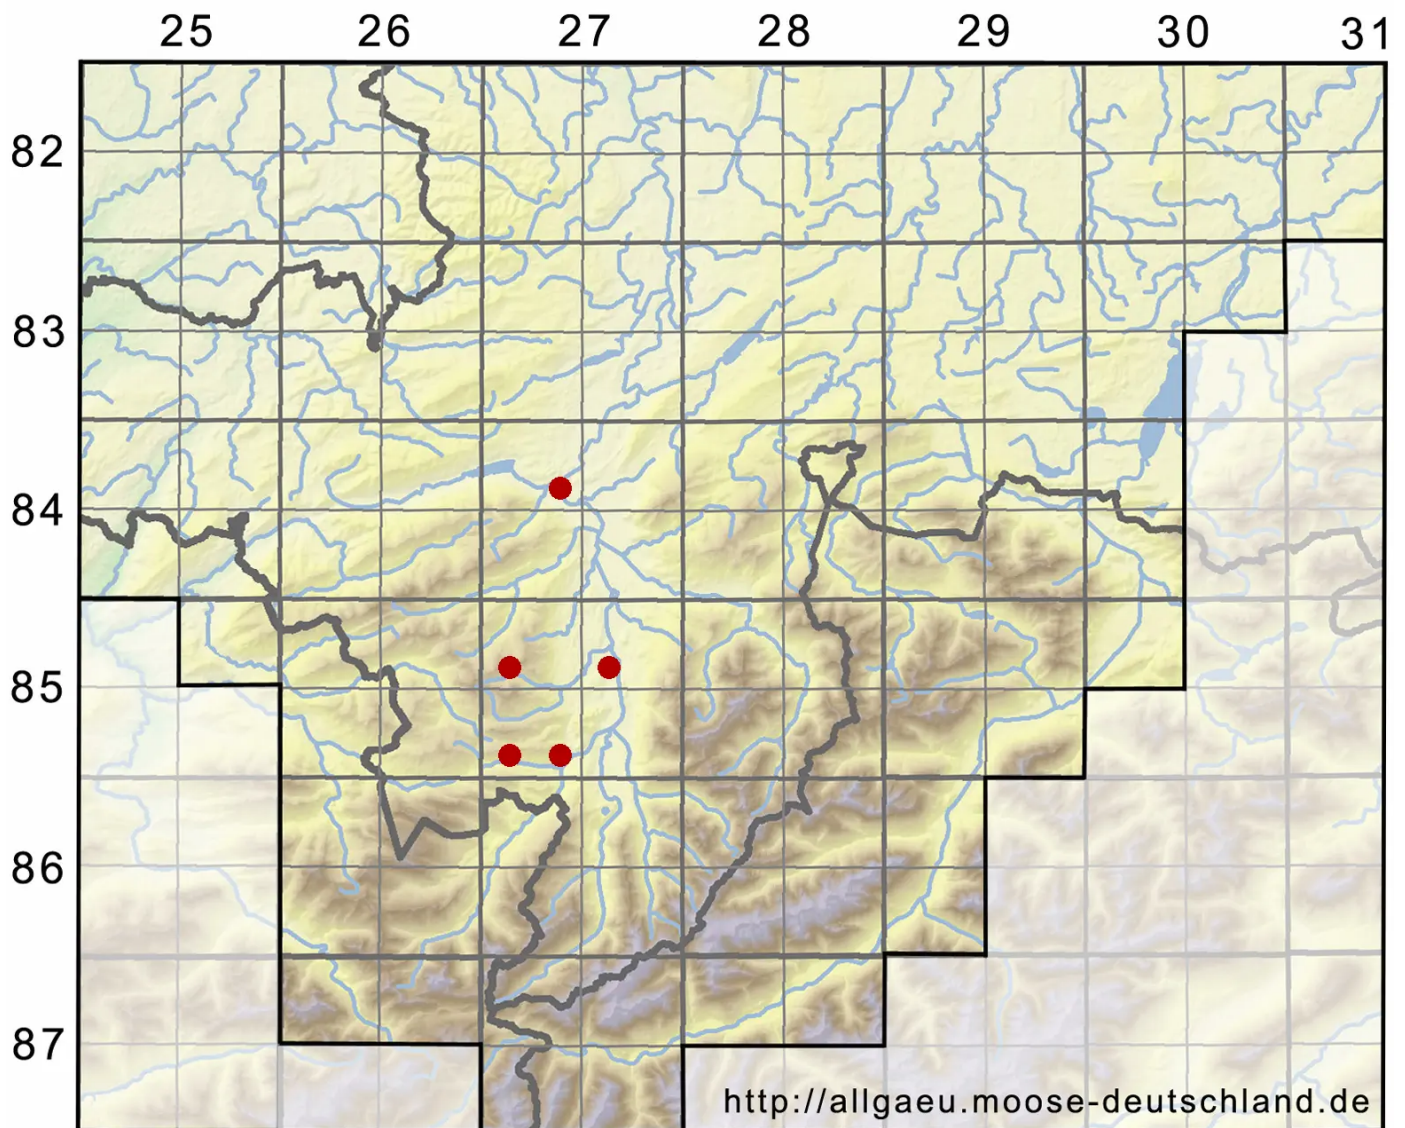

Fontinalis antipyretica Hedw.

Gemeines Brunnenmoos

Legende:

Symbole:

Ausgefülltes Symbol:
Zeitraum von 1980 bis heute (Aktuelle Angabe)

Leeres Symbol:
Zeitraum vor 1980 (Altangabe)

Quadrat: Herbarbeleg