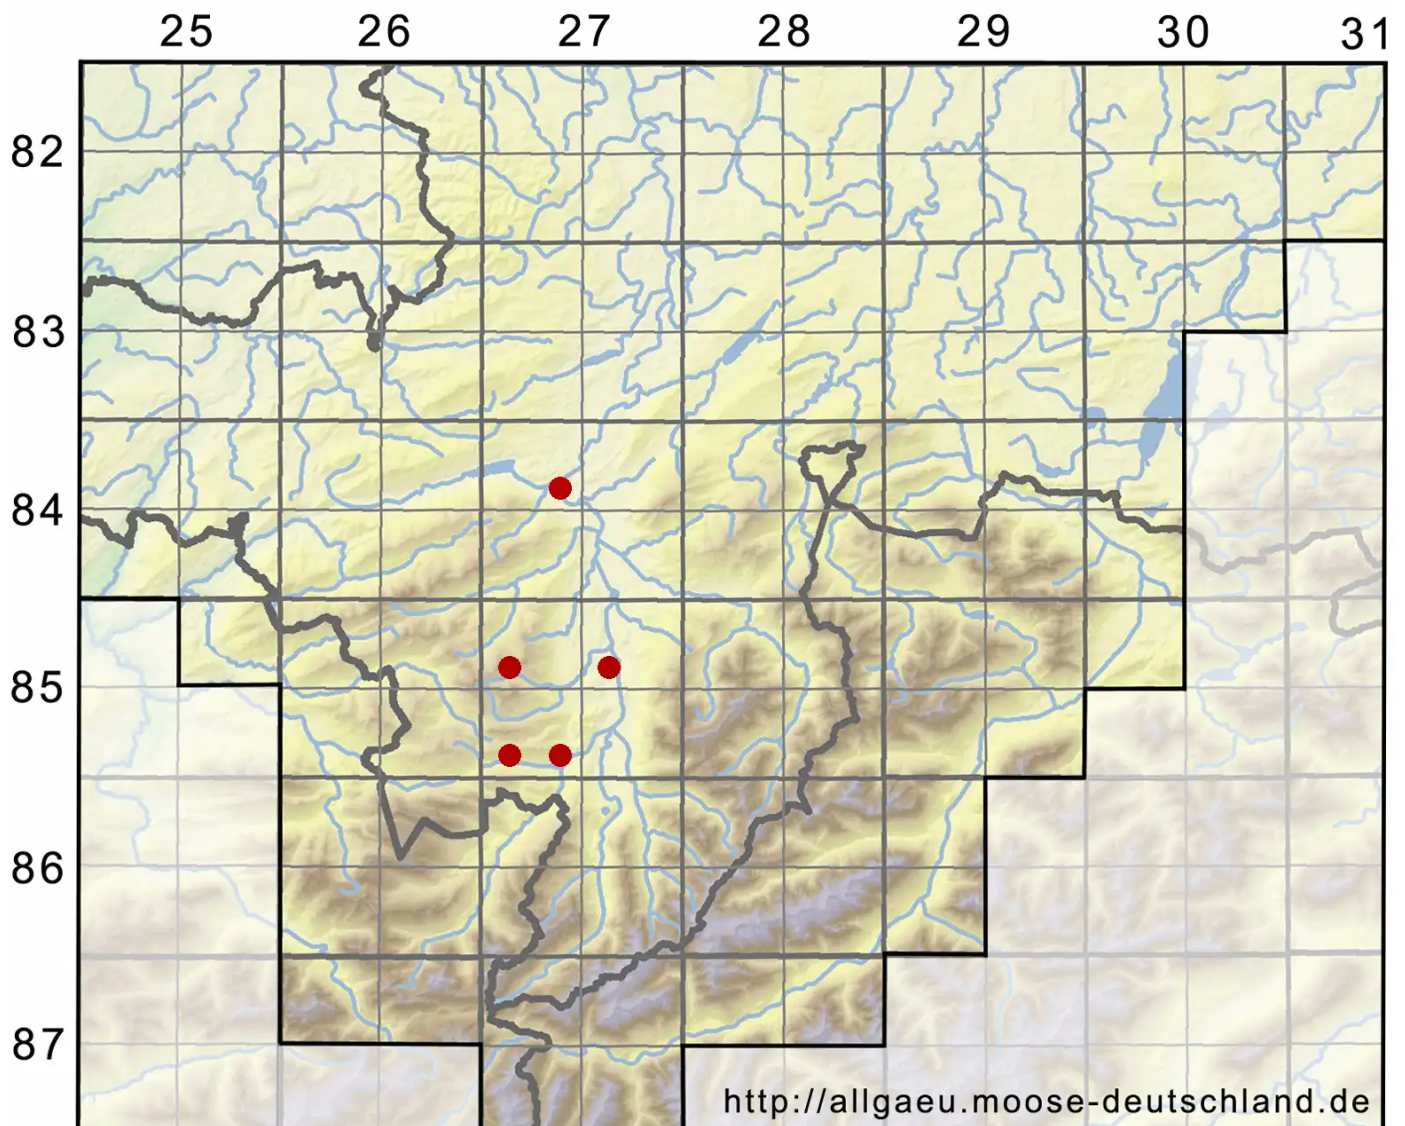

# Fontinalis antipyretica Hedw.

Gemeines Brunnenmoos

Legende:

**Symbole:**  
Ausgefülltes Symbol:  
Zeitraum von 1980 bis heute (Aktuelle Angabe)  
Leeres Symbol:  
Zeitraum vor 1980 (Altangabe)  
Quadrat: Herbarbeleg