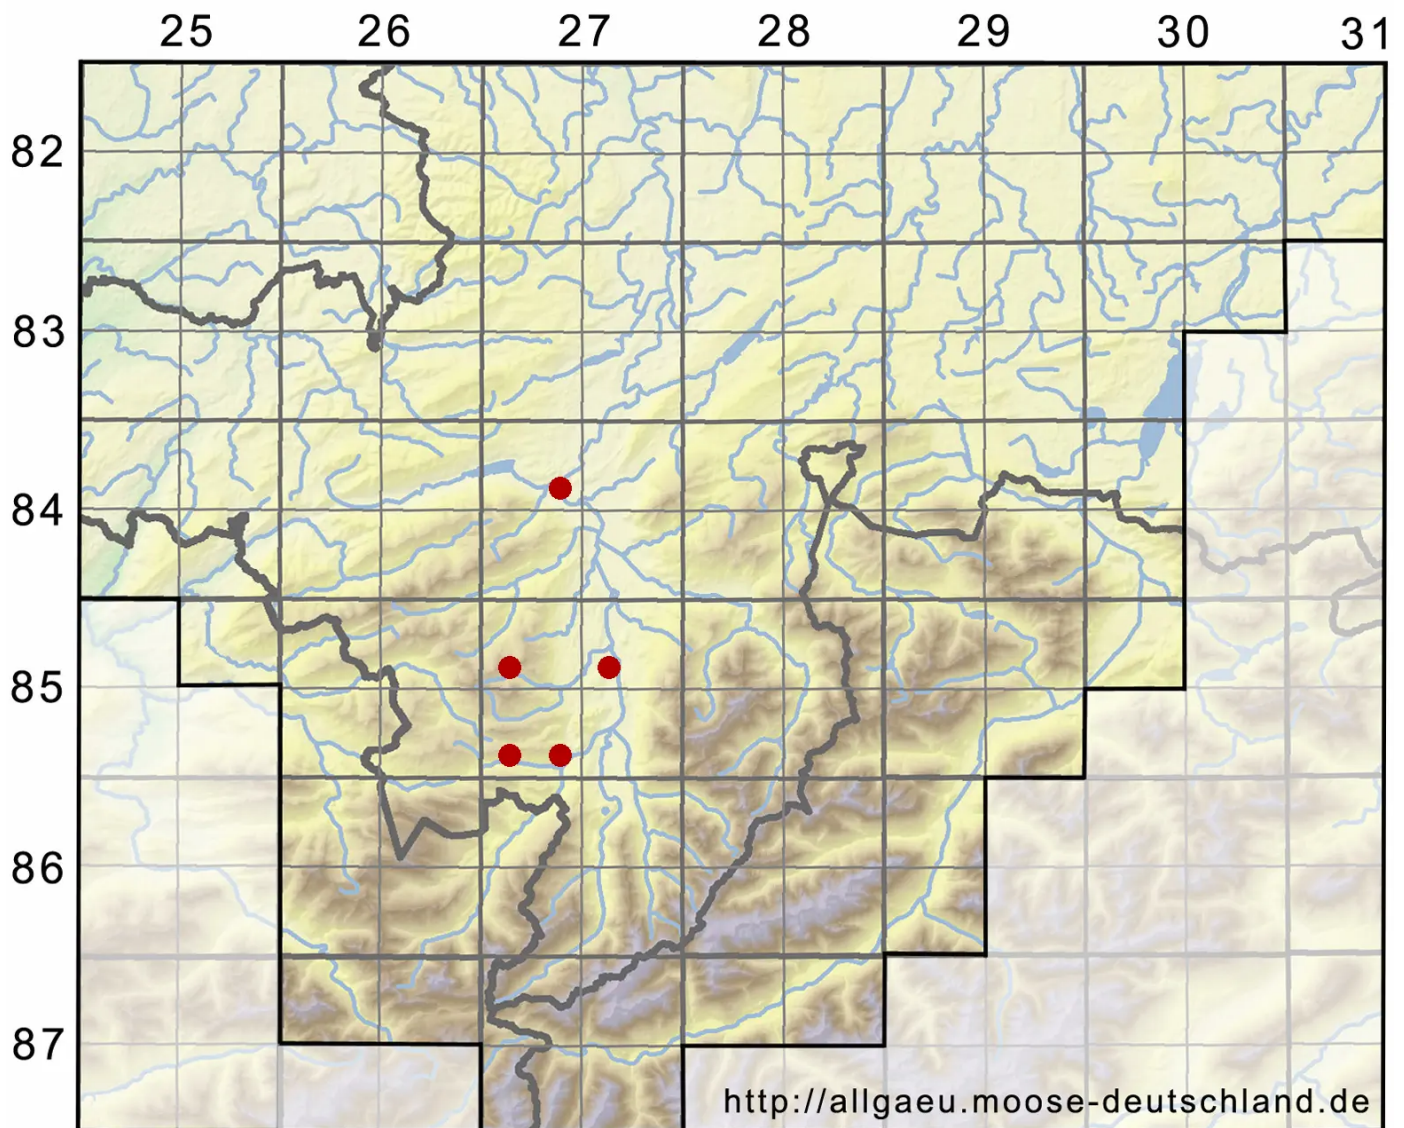

# Fontinalis antipyretica Hedw.

Gemeines Brunnenmoos

Legende:

**Symbole:**

Ausgefülltes Symbol:  
Zeitraum von 1980 bis heute (Aktuelle Angabe)

Leeres Symbol:  
Zeitraum vor 1980 (Altangabe)

Quadrat: Herbarbeleg