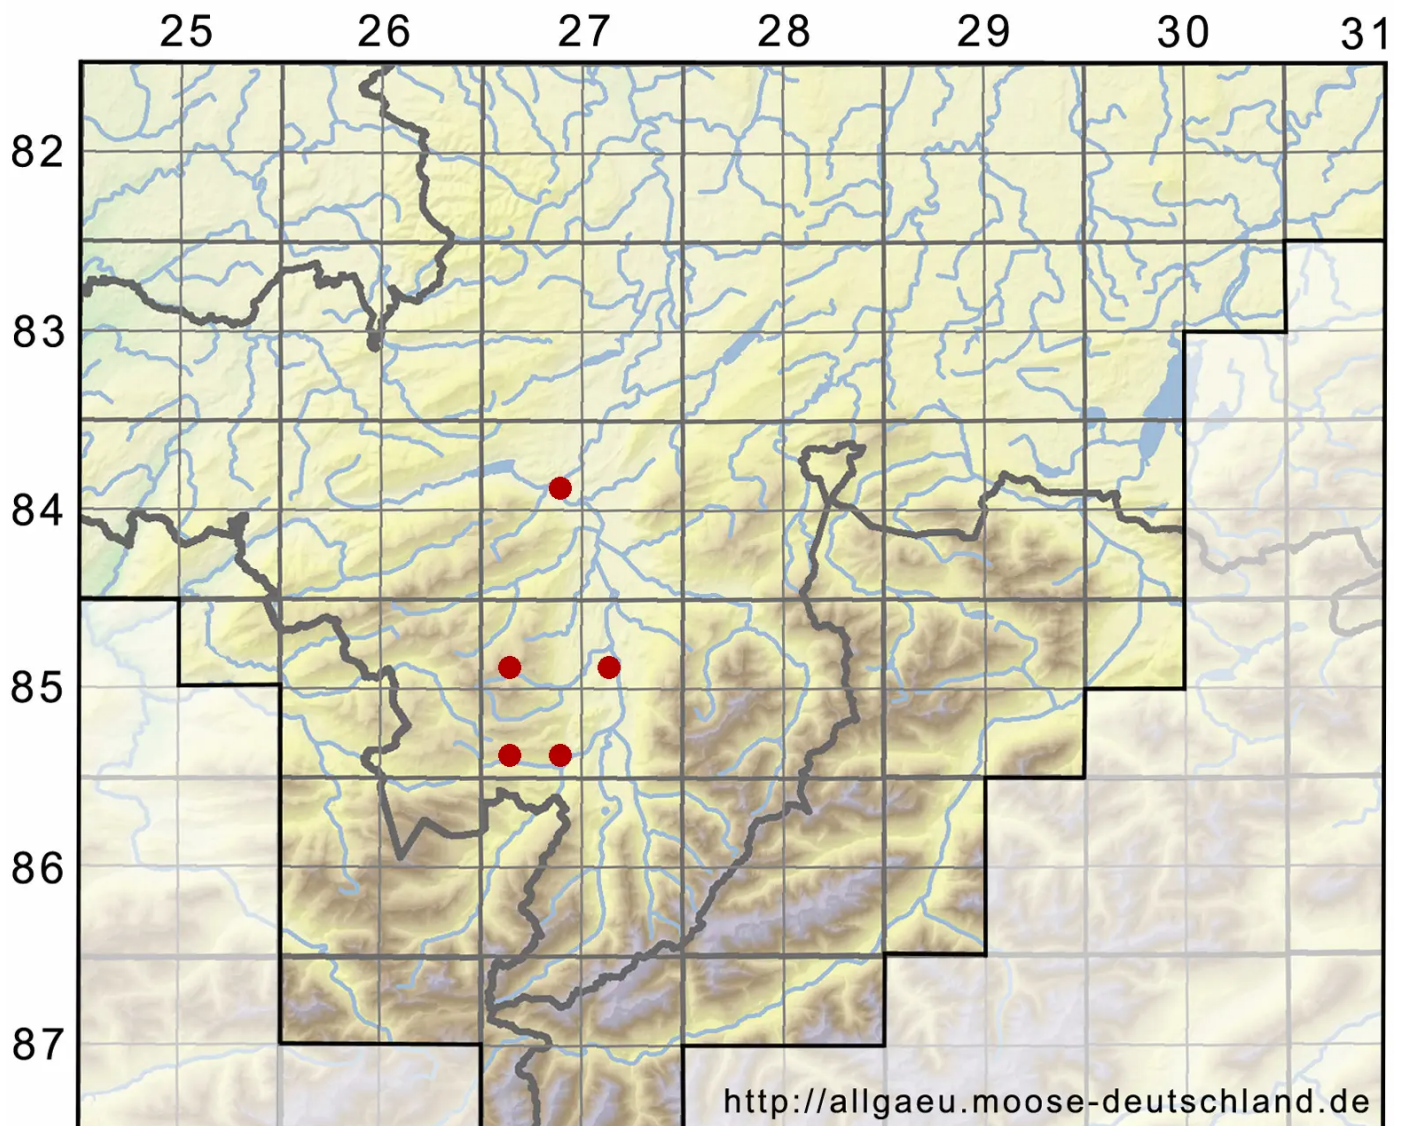

# Fontinalis antipyretica Hedw.

Gemeines Brunnenmoos

Legende:

**Symbole:**

Ausgefülltes Symbol:  
Zeitraum von 1980 bis heute (Aktuelle Angabe)

Leeres Symbol:  
Zeitraum vor 1980 (Altangabe)

Quadrat: Herbarbeleg