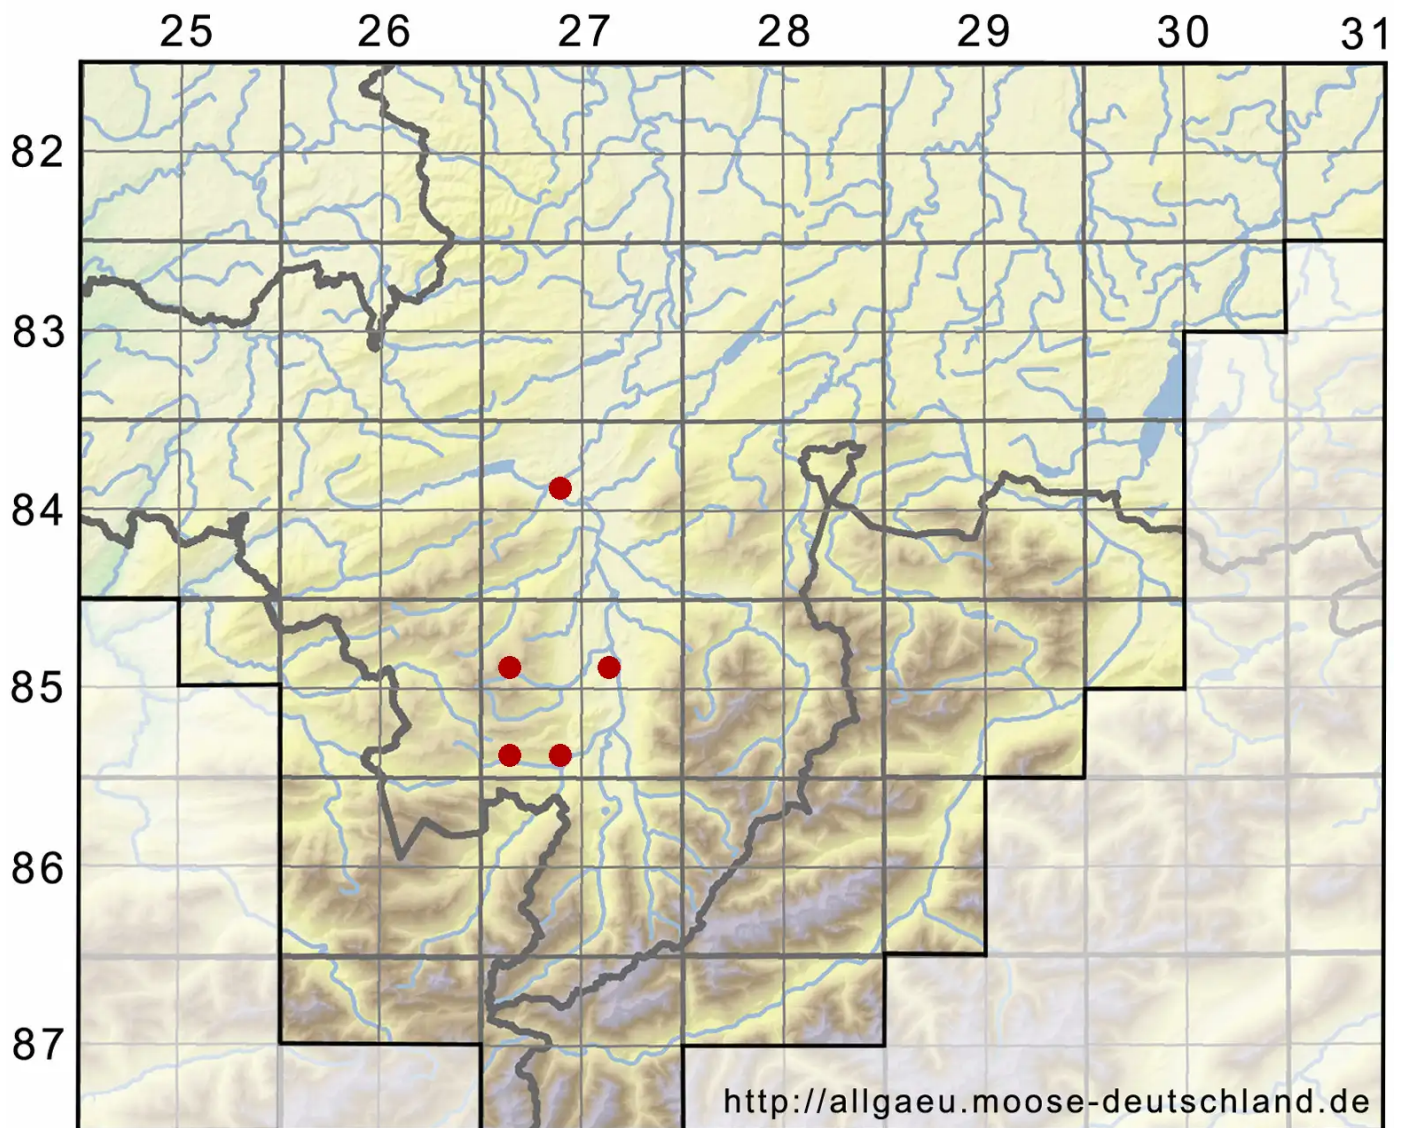

Fontinalis antipyretica Hedw.

Gemeines Brunnenmoos

Legende:

- Symbole:**
Ausgefülltes Symbol:
Zeitraum von 1980 bis heute (Aktuelle Angabe)
Leeres Symbol:
Zeitraum vor 1980 (Altangabe)
Quadrat: Herbarbeleg