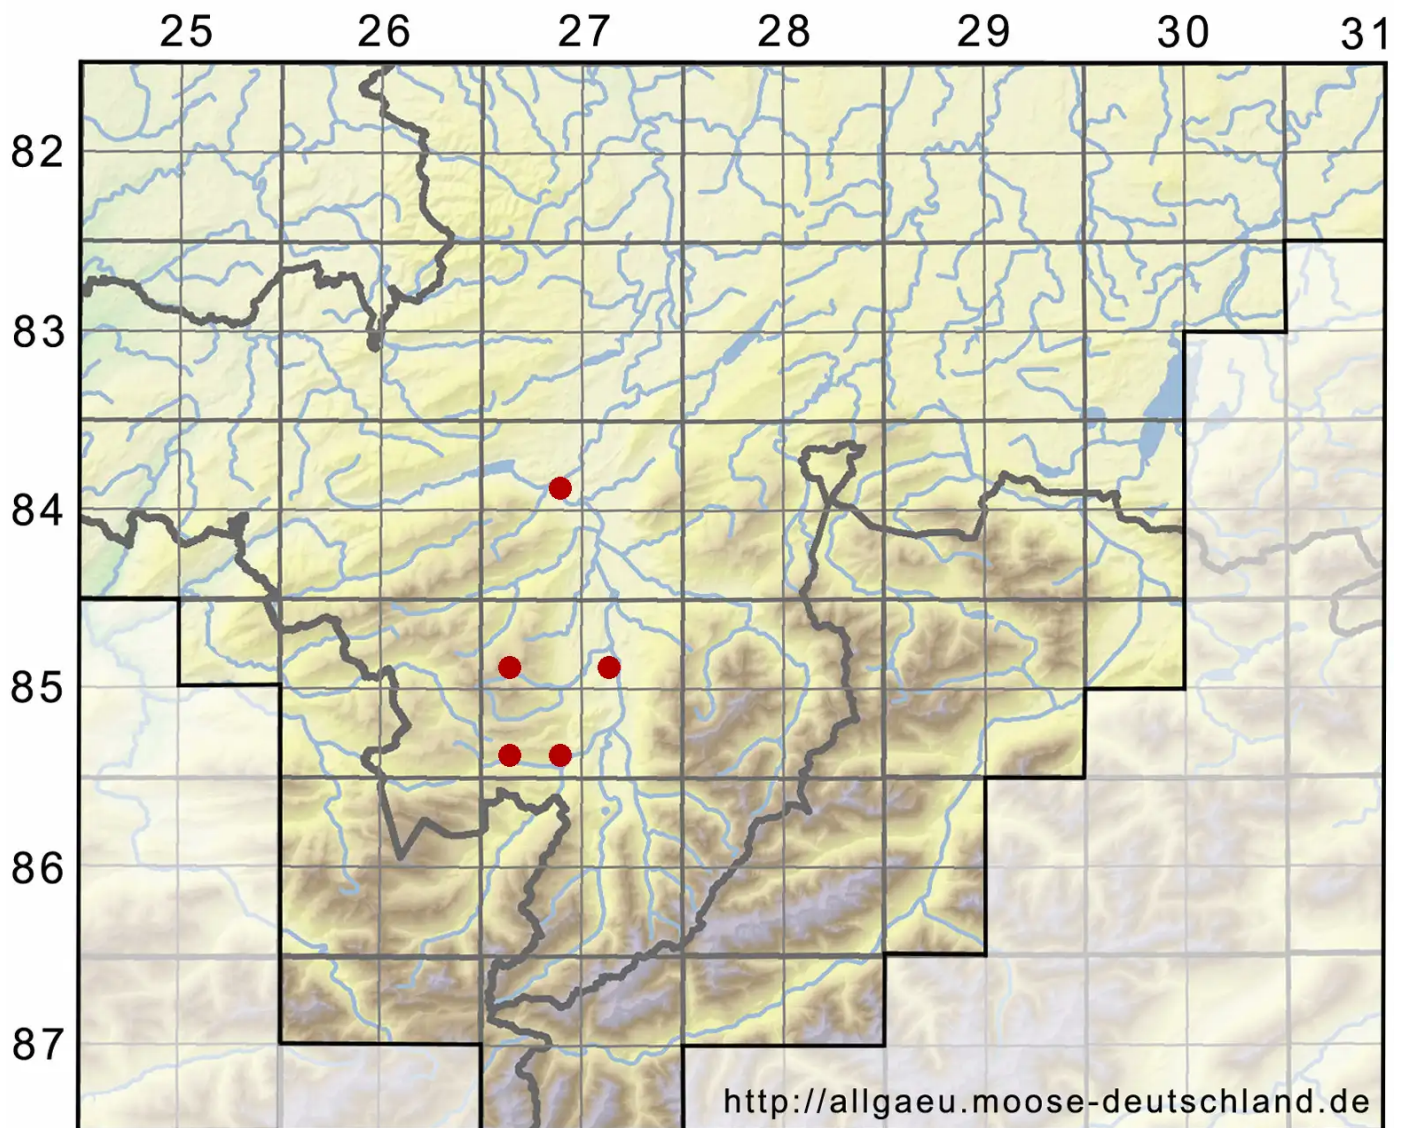

# Fontinalis antipyretica Hedw.

Gemeines Brunnenmoos

Legende:

- Symbole:**  
Ausgefülltes Symbol:  
Zeitraum von 1980 bis heute (Aktuelle Angabe)  
Leeres Symbol:  
Zeitraum vor 1980 (Altangabe)  
Quadrat: Herbarbeleg