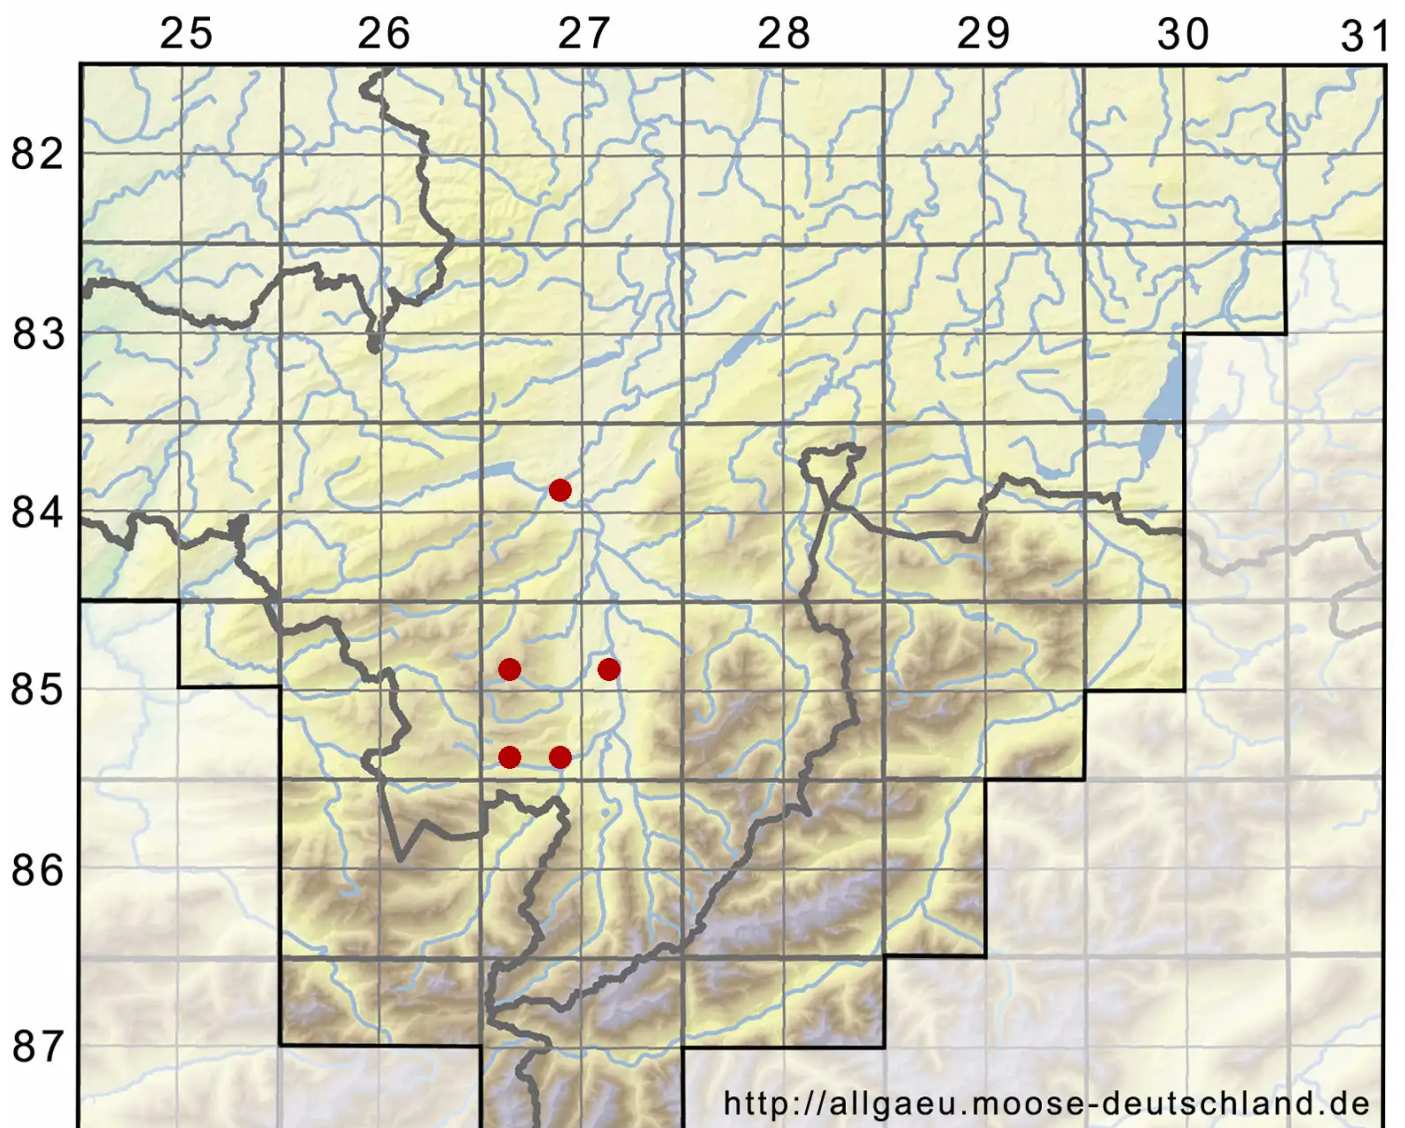

Fontinalis antipyretica Hedw.

Gemeines Brunnenmoos

Legende:

Symbole:
Ausgefülltes Symbol:
Zeitraum von 1980 bis heute (Aktuelle Angabe)
Leeres Symbol:
Zeitraum vor 1980 (Altangabe)
Quadrat: Herbarbeleg