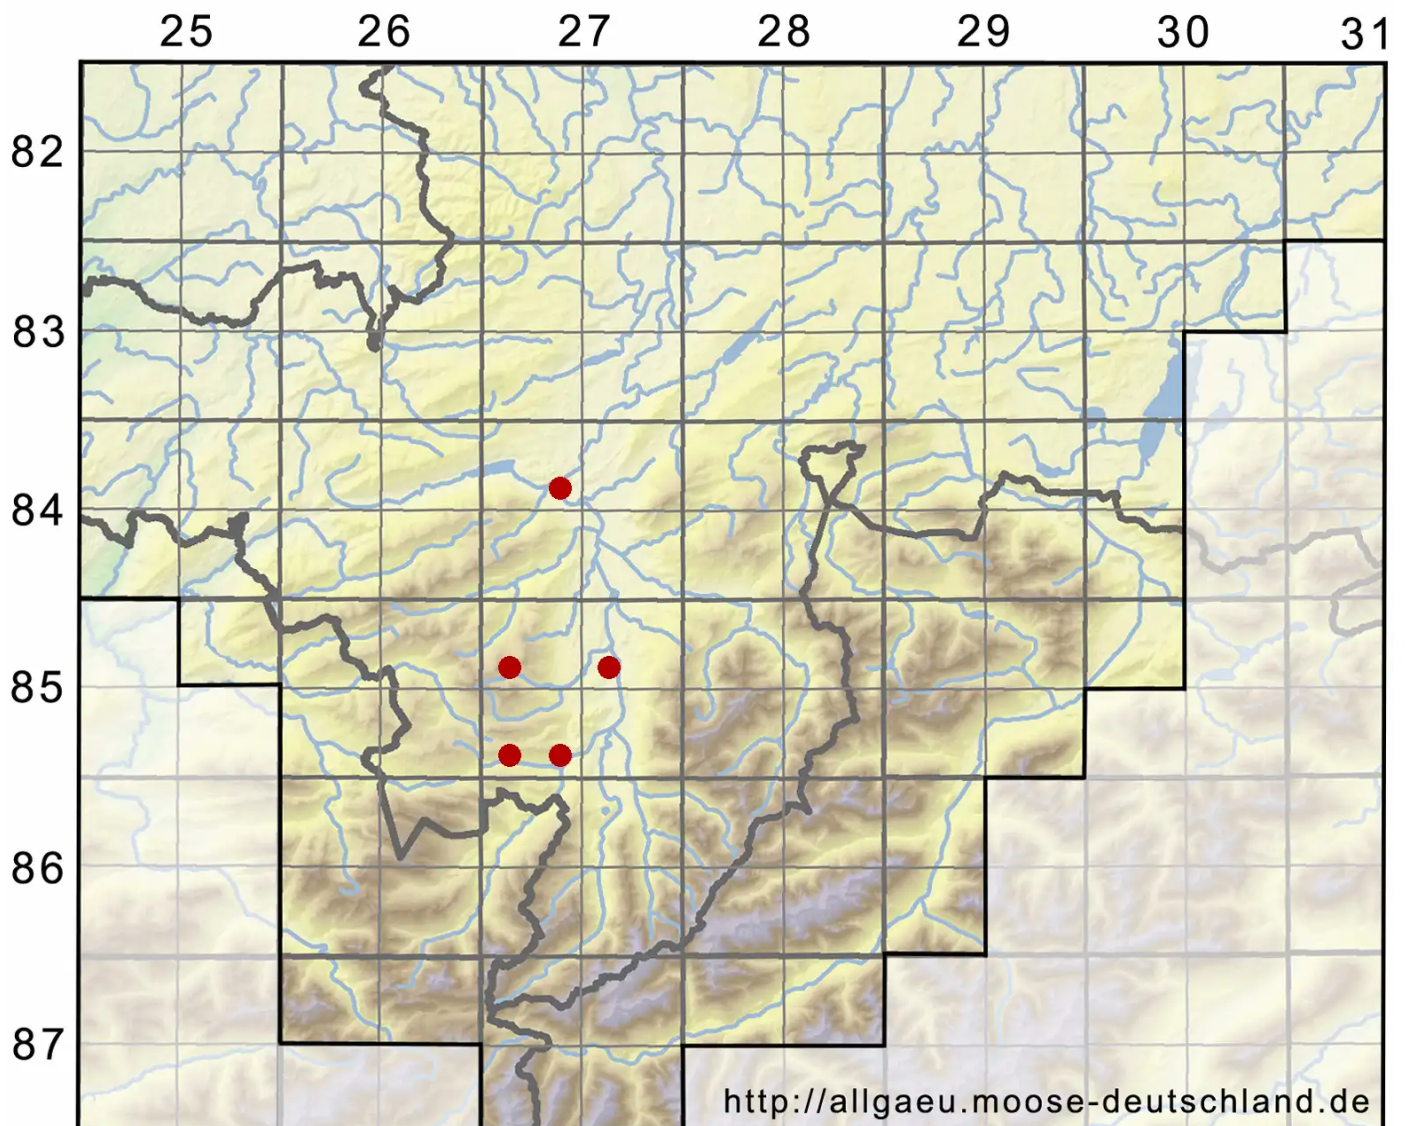

Fontinalis antipyretica Hedw.

Gemeines Brunnenmoos

Legende:

Symbole:

Ausgefülltes Symbol:
Zeitraum von 1980 bis heute (Aktuelle Angabe)

Leeres Symbol:
Zeitraum vor 1980 (Altangabe)

Quadrat: Herbarbeleg