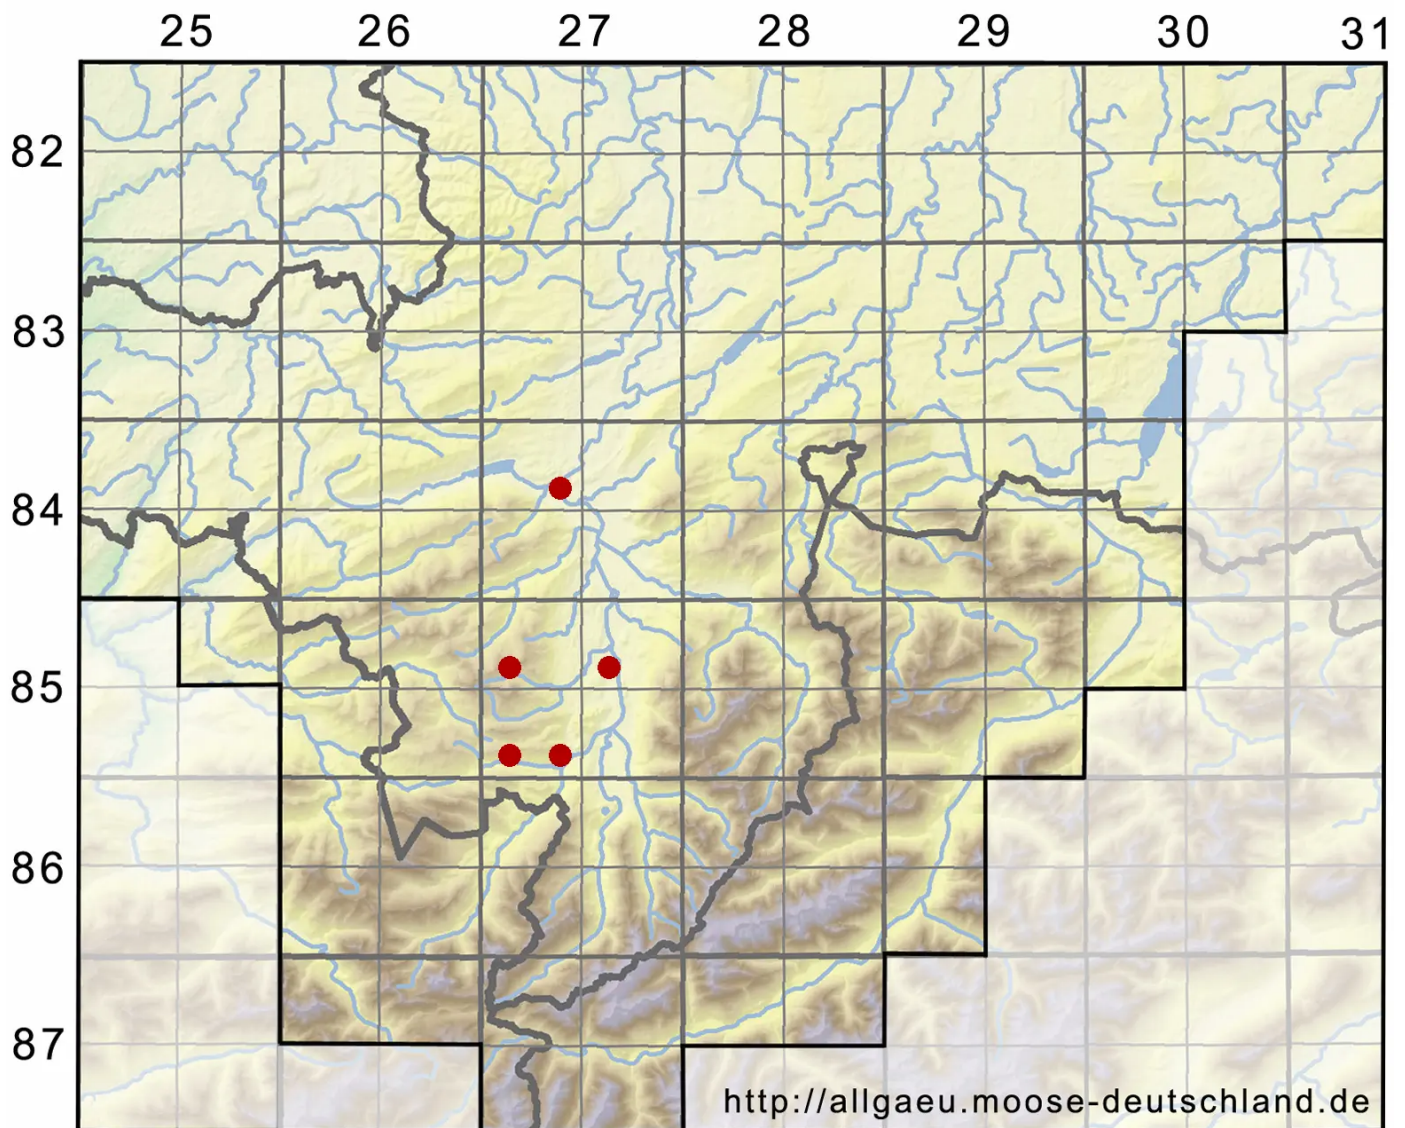

# Fontinalis antipyretica Hedw.

Gemeines Brunnenmoos

Legende:

**Symbole:**

Ausgefülltes Symbol:  
Zeitraum von 1980 bis heute (Aktuelle Angabe)

Leeres Symbol:  
Zeitraum vor 1980 (Altangabe)

Quadrat: Herbarbeleg