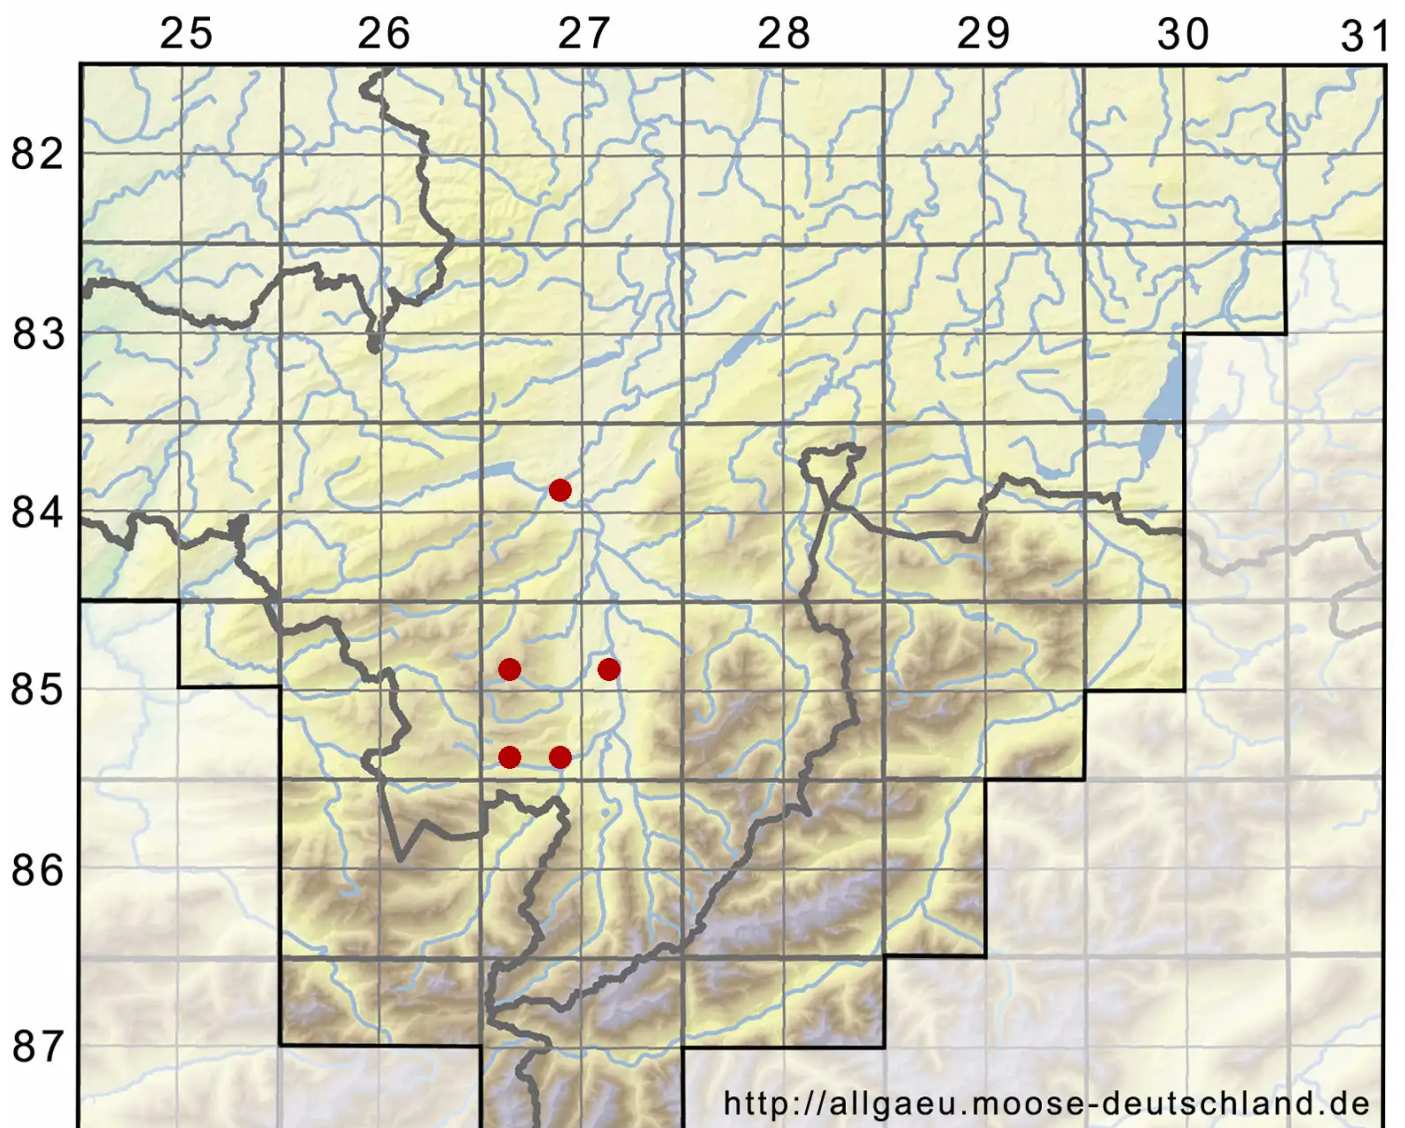

# Fontinalis antipyretica Hedw.

Gemeines Brunnenmoos

Legende:

**Symbole:**

Ausgefülltes Symbol:  
Zeitraum von 1980 bis heute (Aktuelle Angabe)

Leeres Symbol:  
Zeitraum vor 1980 (Altangabe)

Quadrat: Herbarbeleg