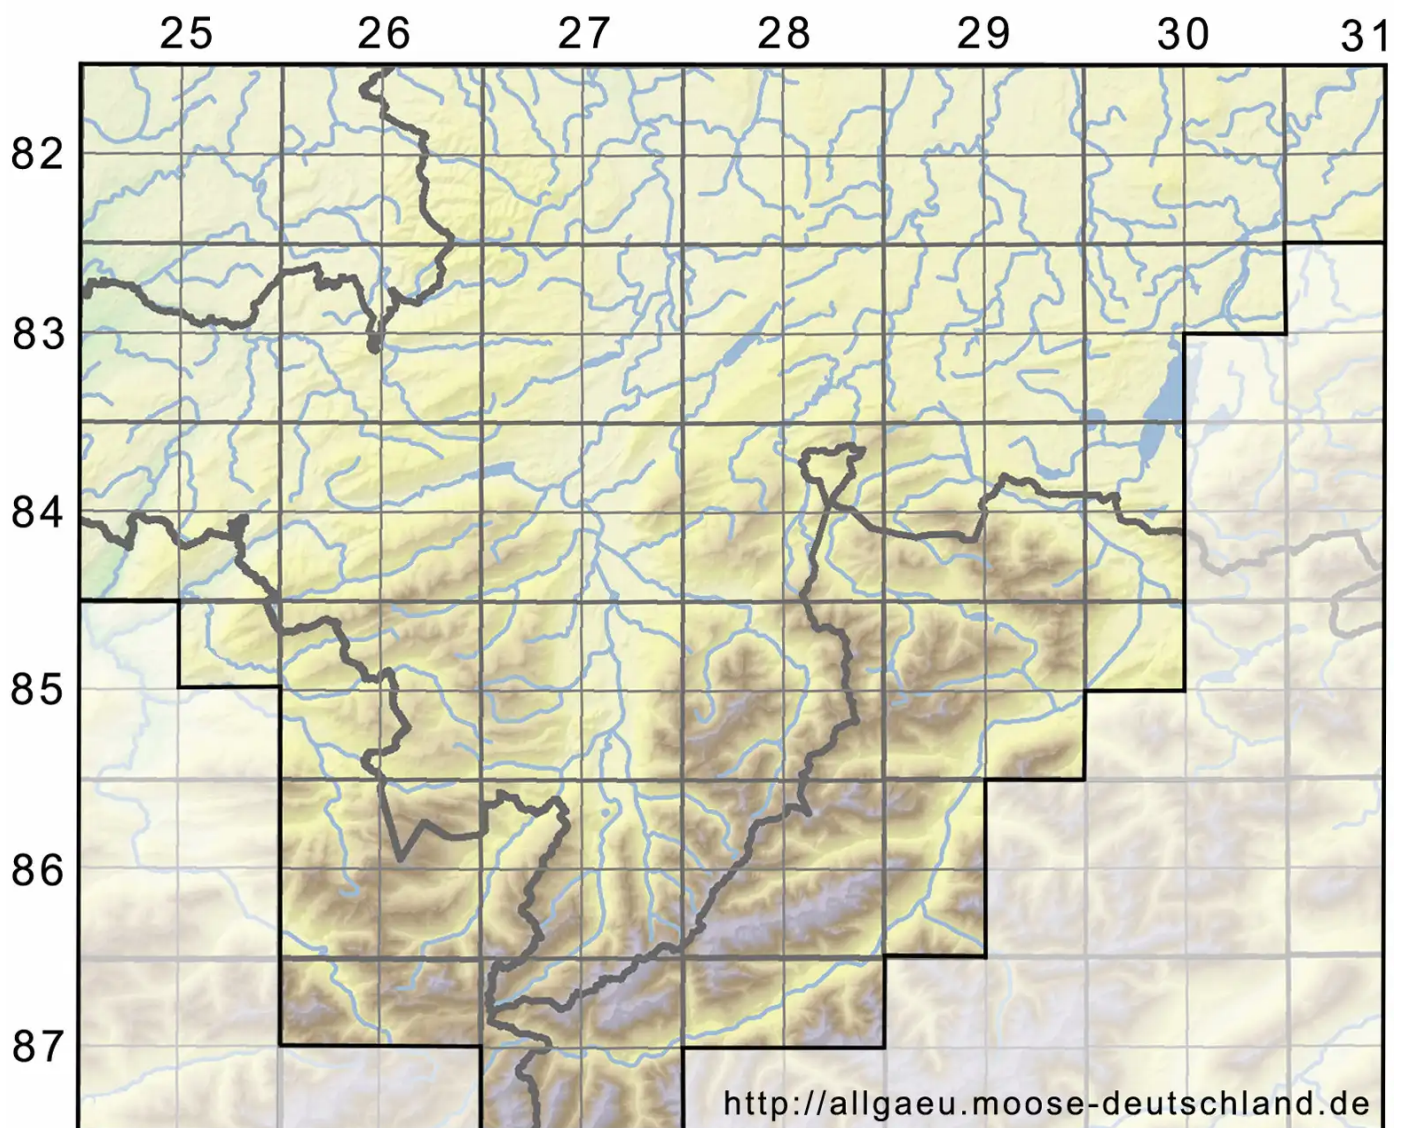

# **Fissidens viridulus var. incurvus (Starke ex Röhl.) Waldh.**

Gekrümmtes Zartgrünes Spaltzahnmoos

Legende:

- Symbole:**
- Ausgefülltes Symbol:  
Zeitraum von 1980 bis heute (Aktuelle Angabe)
  - Leeres Symbol:  
Zeitraum vor 1980 (Altangabe)
  - Quadrat: Herbarbeleg