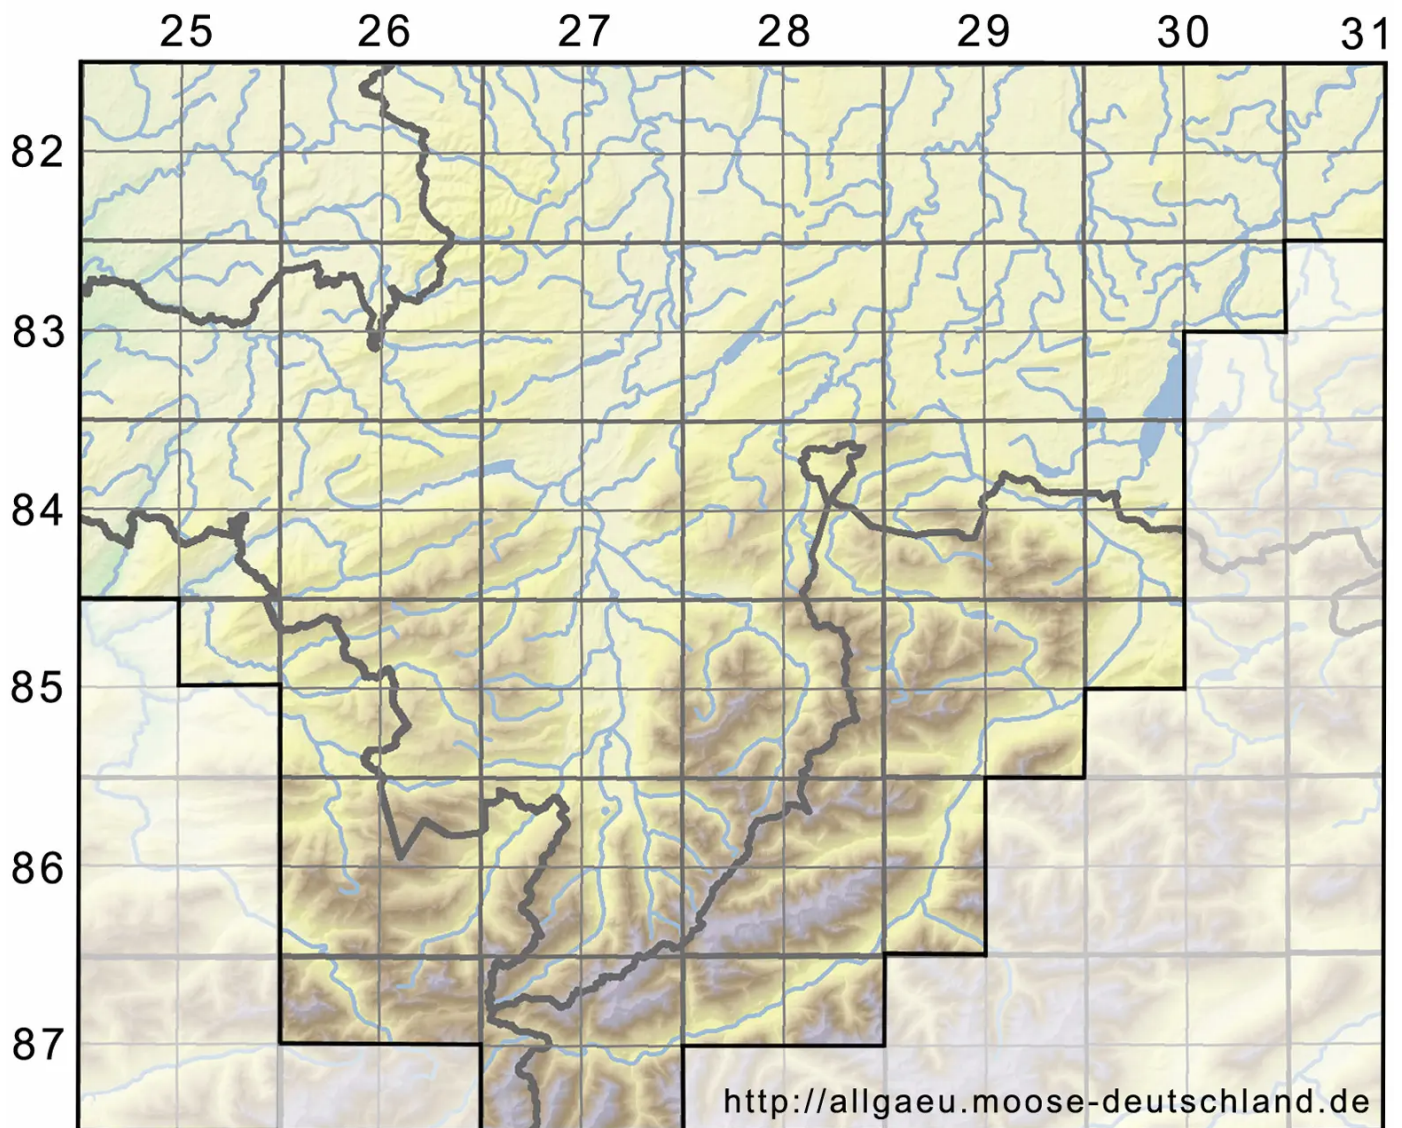

Fissidens viridulus var. incurvus (Starke ex Röhl.) Waldh.

Gekrümmtes Zartgrünes Spaltzahnmoos

Legende:

Symbole:

Ausgefülltes Symbol:
Zeitraum von 1980 bis heute (Aktuelle Angabe)

Leeres Symbol:
Zeitraum vor 1980 (Altangabe)

Quadrat: Herbarbeleg