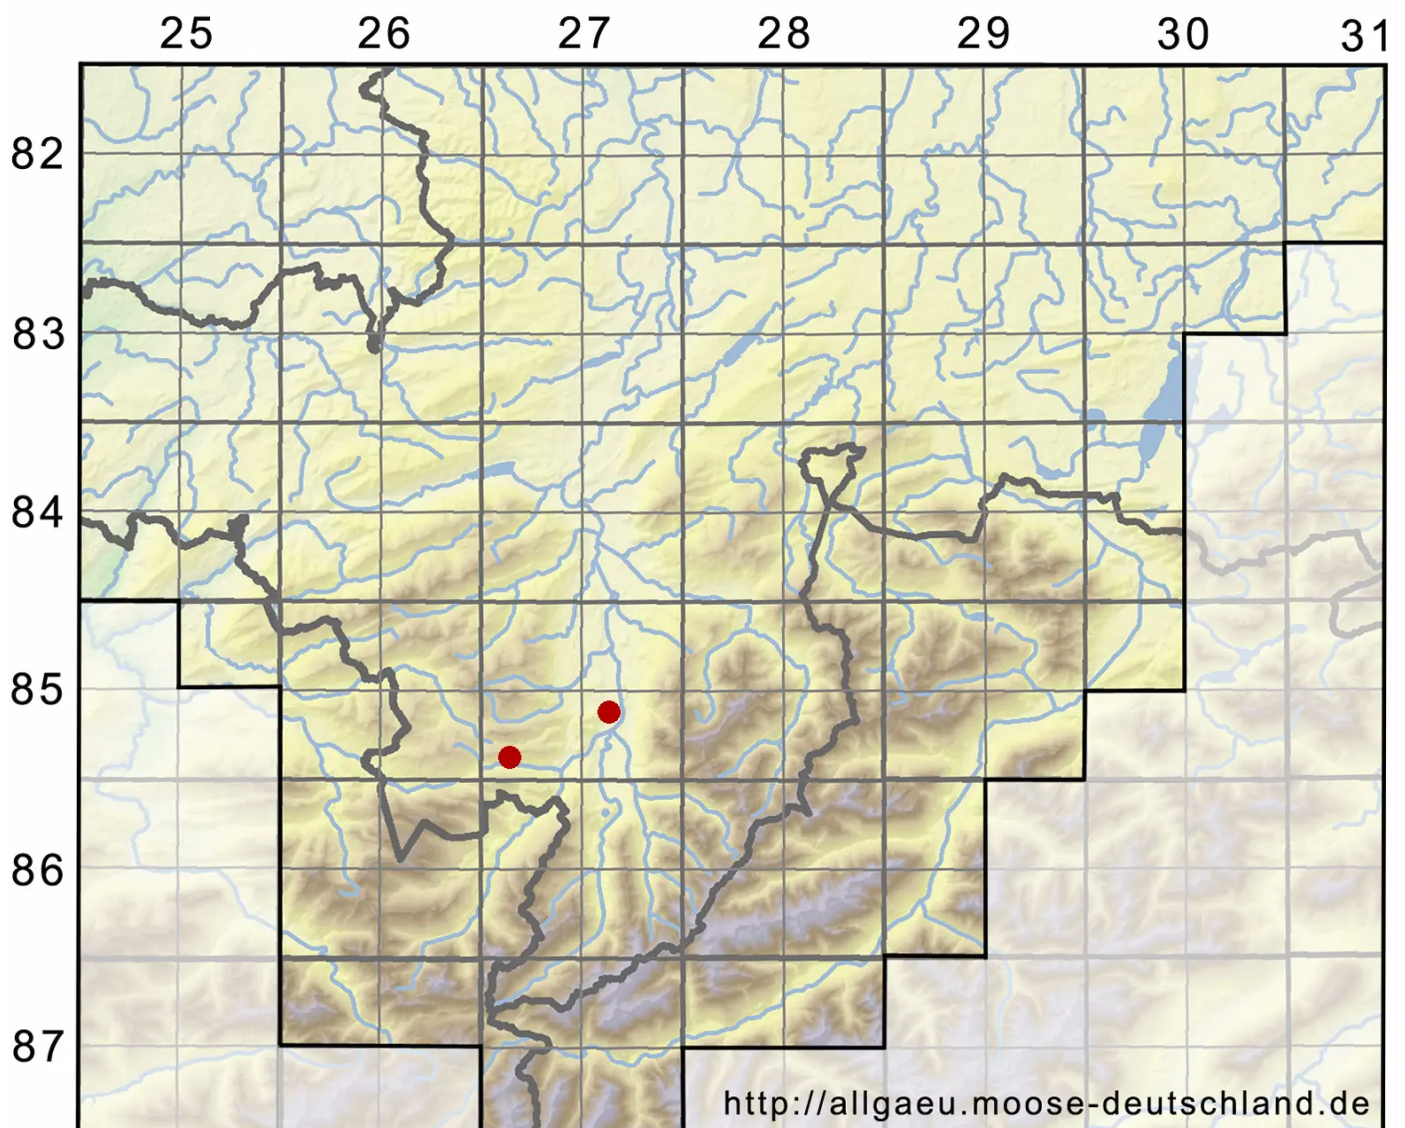

Fissidens rufulus Bruch & Schimp.

Rötliches Spaltzahnmoos, Schlankes Spaltzahnmoos

Legende:

- Symbole:**
- Ausgefülltes Symbol:
Zeitraum von 1980 bis heute (Aktuelle Angabe)
 - Leeres Symbol:
Zeitraum vor 1980 (Altangabe)
 - Quadrat: Herbarbeleg