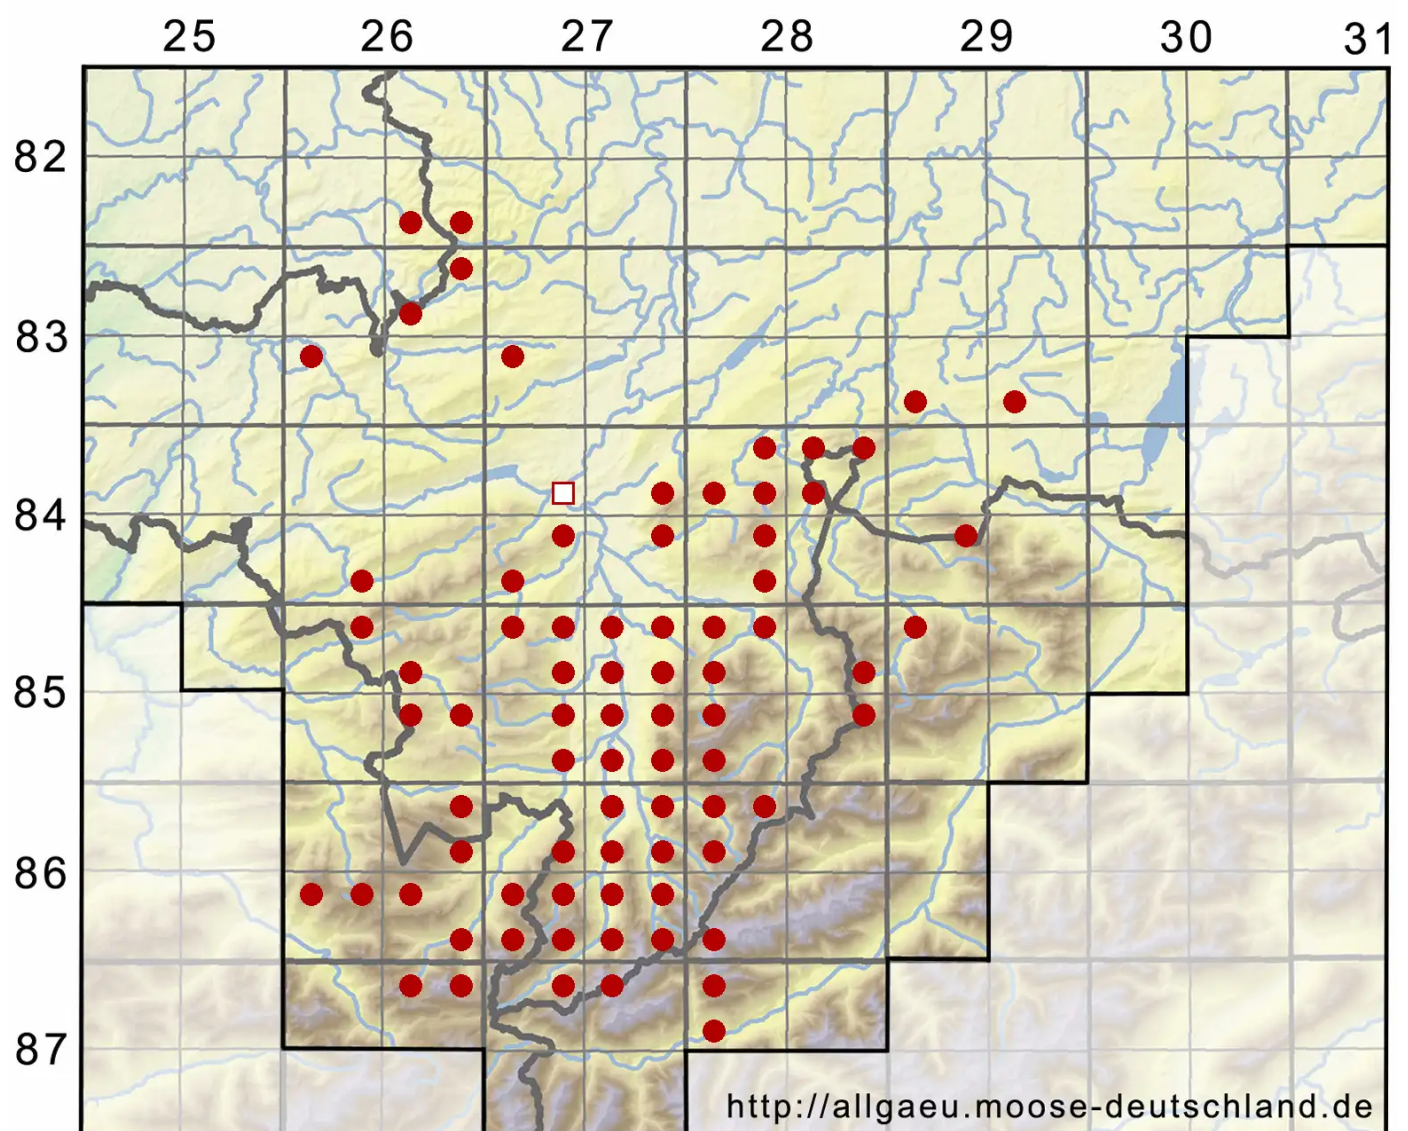

Fissidens dubius P.Beauv.

Kamm-Spaltzahnmoos

Legende:

- Symbole:**
- Ausgefülltes Symbol:
Zeitraum von 1980 bis heute (Aktuelle Angabe)
 - Leeres Symbol:
Zeitraum vor 1980 (Altangabe)
 - Quadrat: Herbarbeleg