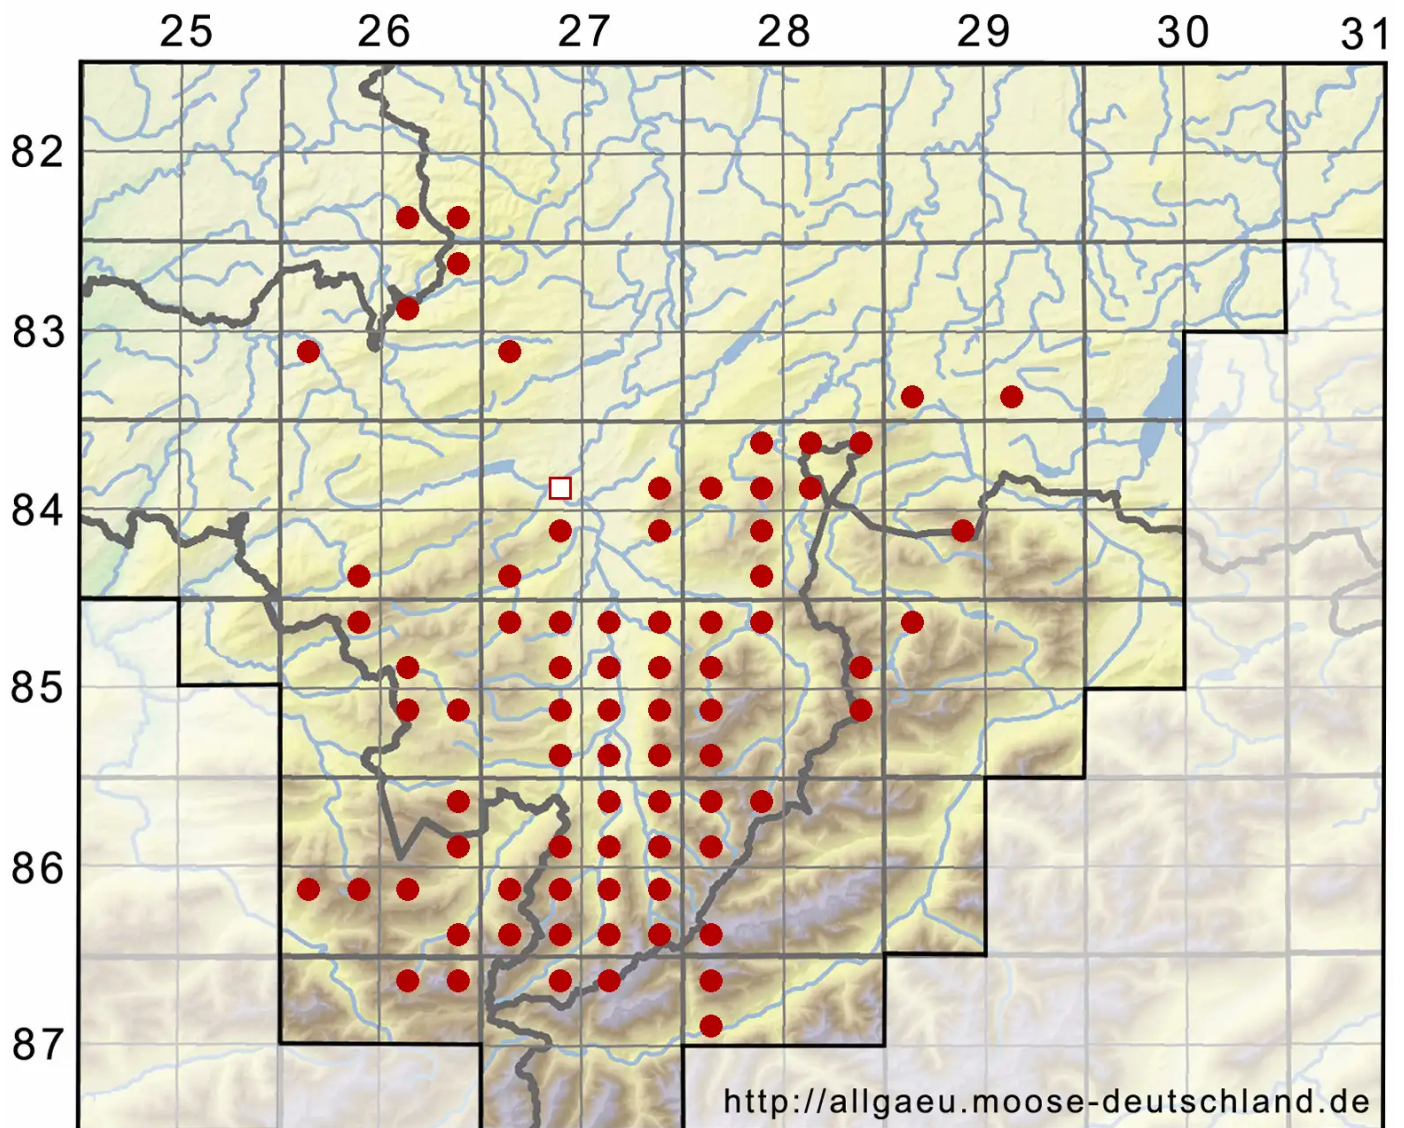

Fissidens dubius P.Beauv.

Kamm-Spaltzahnmoos

Legende:

- Symbole:**
- Ausgefülltes Symbol:
Zeitraum von 1980 bis heute (Aktuelle Angabe)
 - Leeres Symbol:
Zeitraum vor 1980 (Altangabe)
 - Quadrat: Herbarbeleg