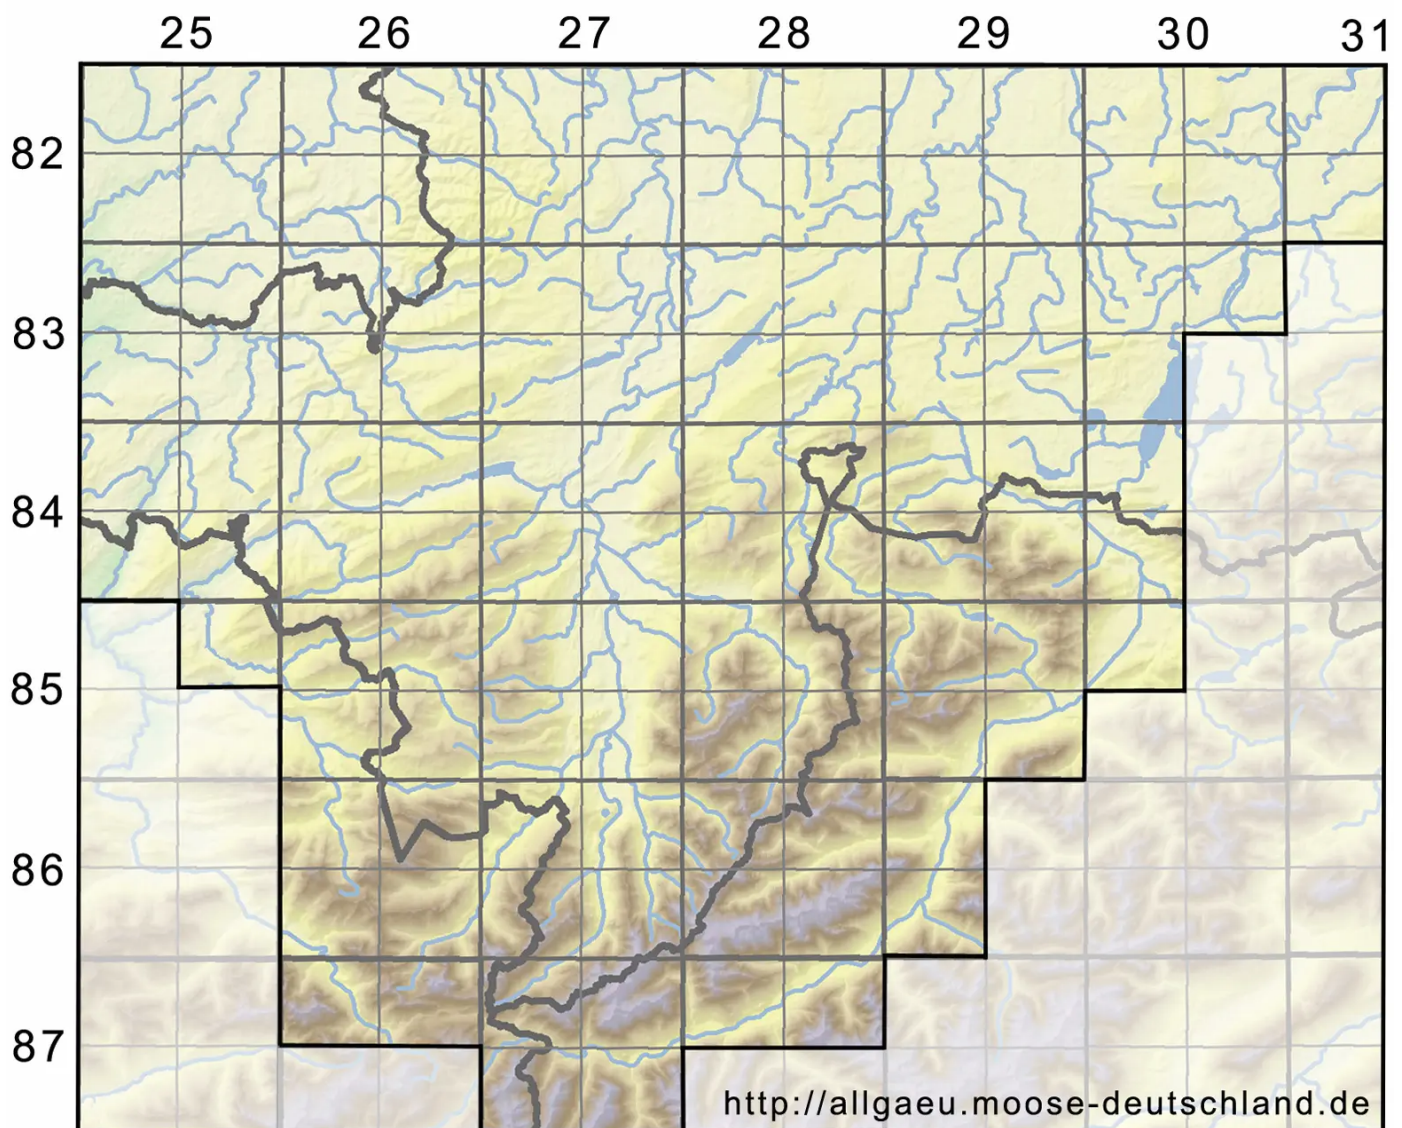

Fissidens viridulus var. *incurvus* (Starke ex Röhl.) Waldh.

Gekrümmtes Zartgrünes Spaltzahnmoos

Legende:

Symbole:

Ausgefülltes Symbol:
Zeitraum von 1980 bis heute (Aktuelle Angabe)

Leeres Symbol:
Zeitraum vor 1980 (Altangabe)

Quadrat: Herbarbeleg