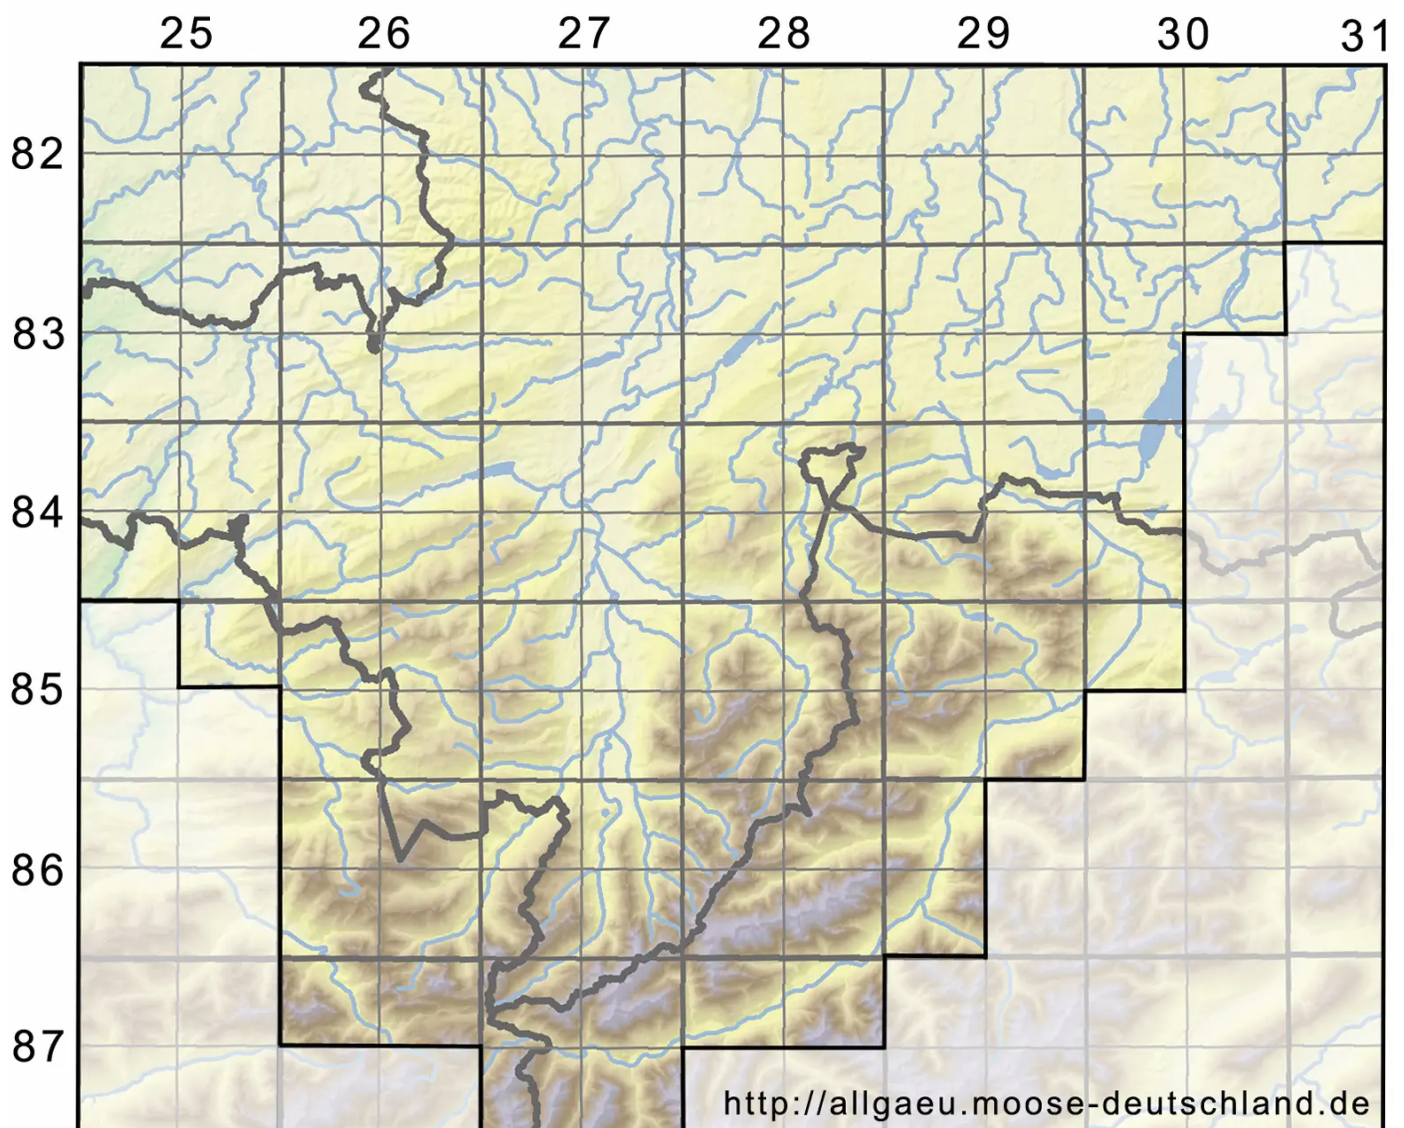

# *Fissidens viridulus* var. *incurvus* (Starke ex Röhl.) Waldh.

Gekrümmtes Zartgrünes Spaltzahnmoos

Legende:

**Symbole:**

Ausgefülltes Symbol:  
Zeitraum von 1980 bis heute (Aktuelle Angabe)

Leeres Symbol:  
Zeitraum vor 1980 (Altangabe)

Quadrat: Herbarbeleg