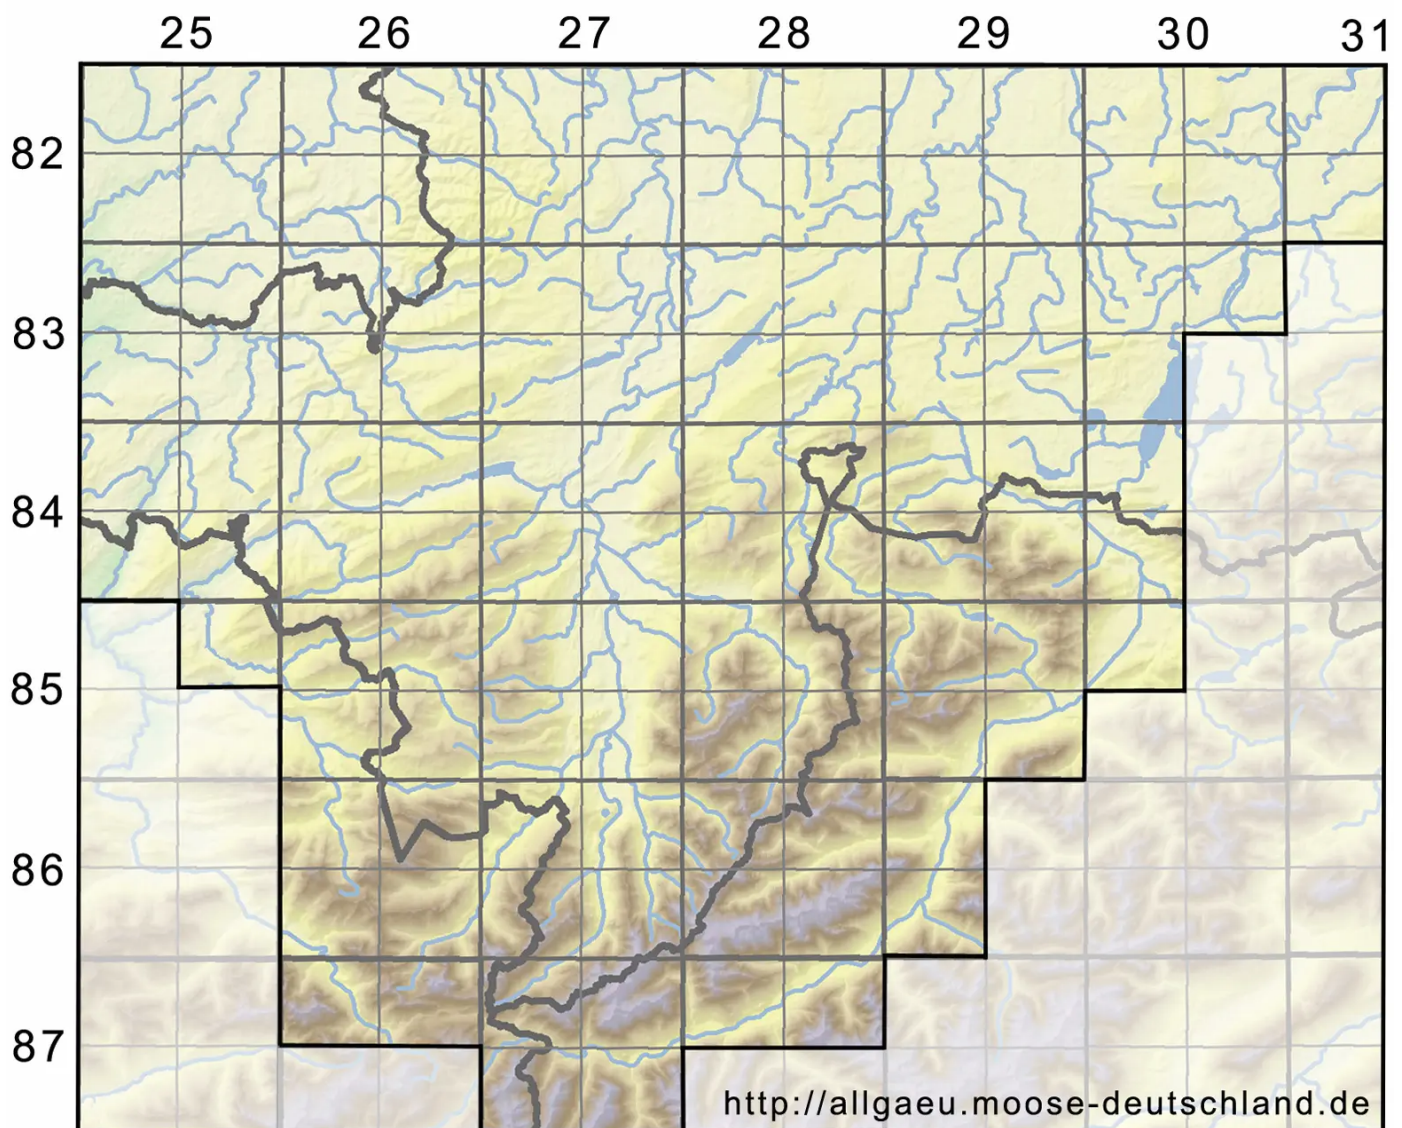

Fissidens viridulus var. incurvus (Starke ex Röhl.) Waldh.

Gekrümmtes Zartgrünes Spaltzahnmoos

Legende:

Symbole:

Ausgefülltes Symbol:
Zeitraum von 1980 bis heute (Aktuelle Angabe)

Leeres Symbol:
Zeitraum vor 1980 (Altangabe)

Quadrat: Herbarbeleg