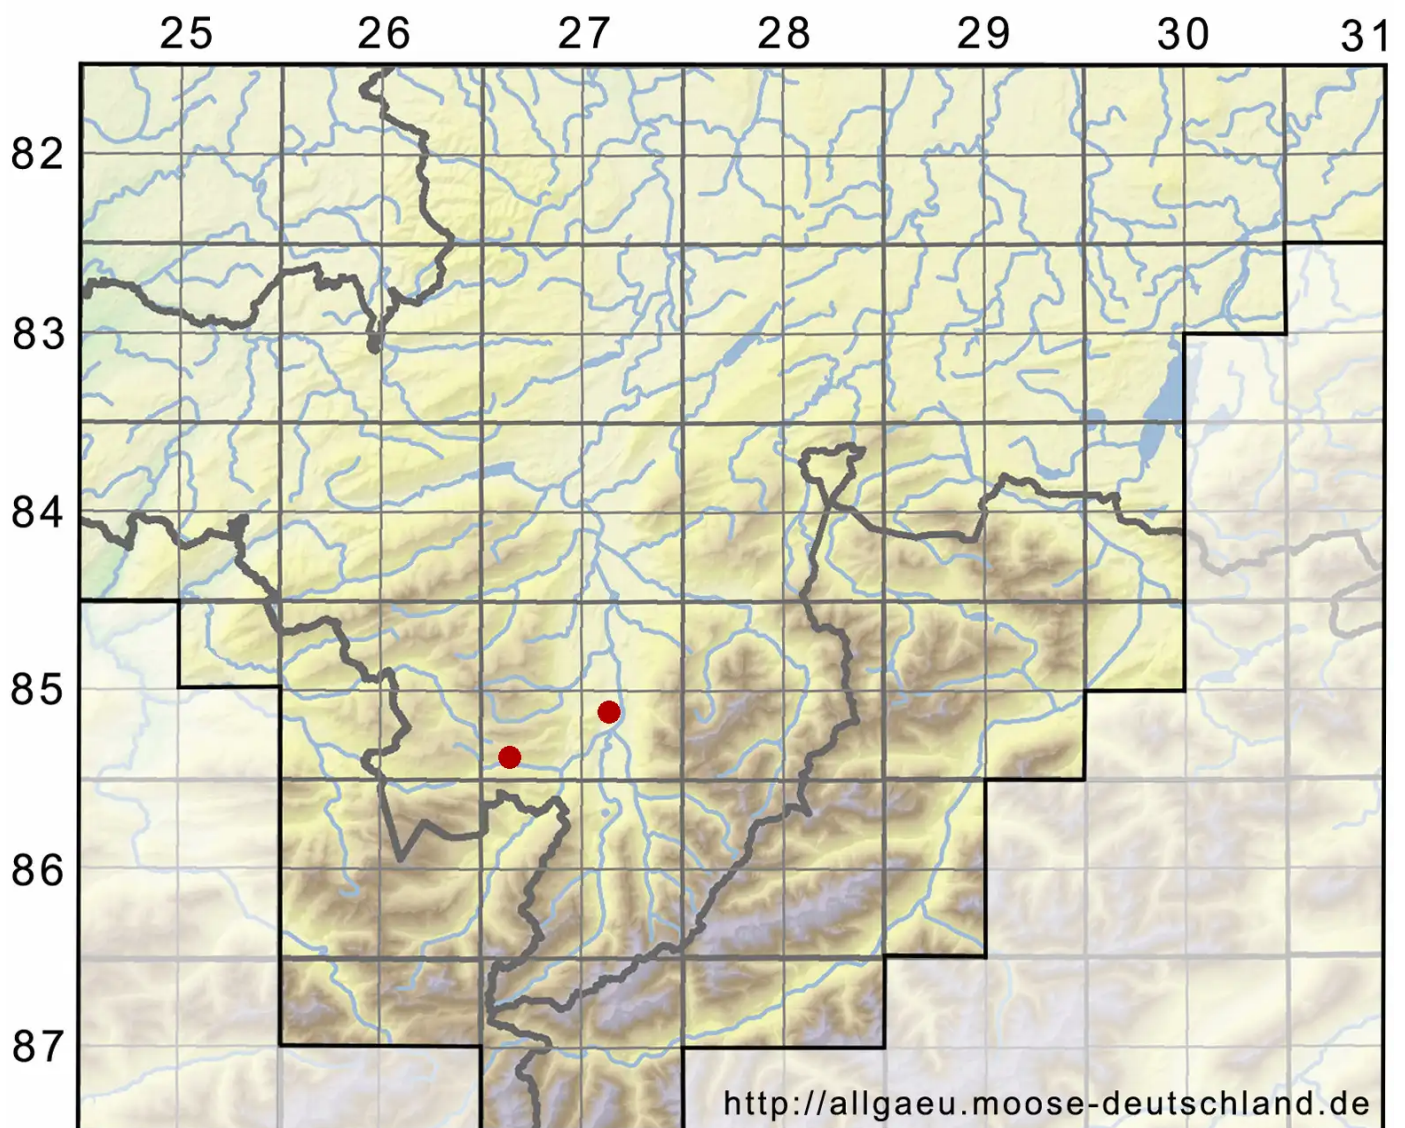

Fissidens rufulus Bruch & Schimp.

Rötliches Spaltzahnmoos, Schlankes Spaltzahnmoos

Legende:

Symbole:
Ausgefülltes Symbol:
Zeitraum von 1980 bis heute (Aktuelle Angabe)
Leeres Symbol:
Zeitraum vor 1980 (Altangabe)
Quadrat: Herbarbeleg