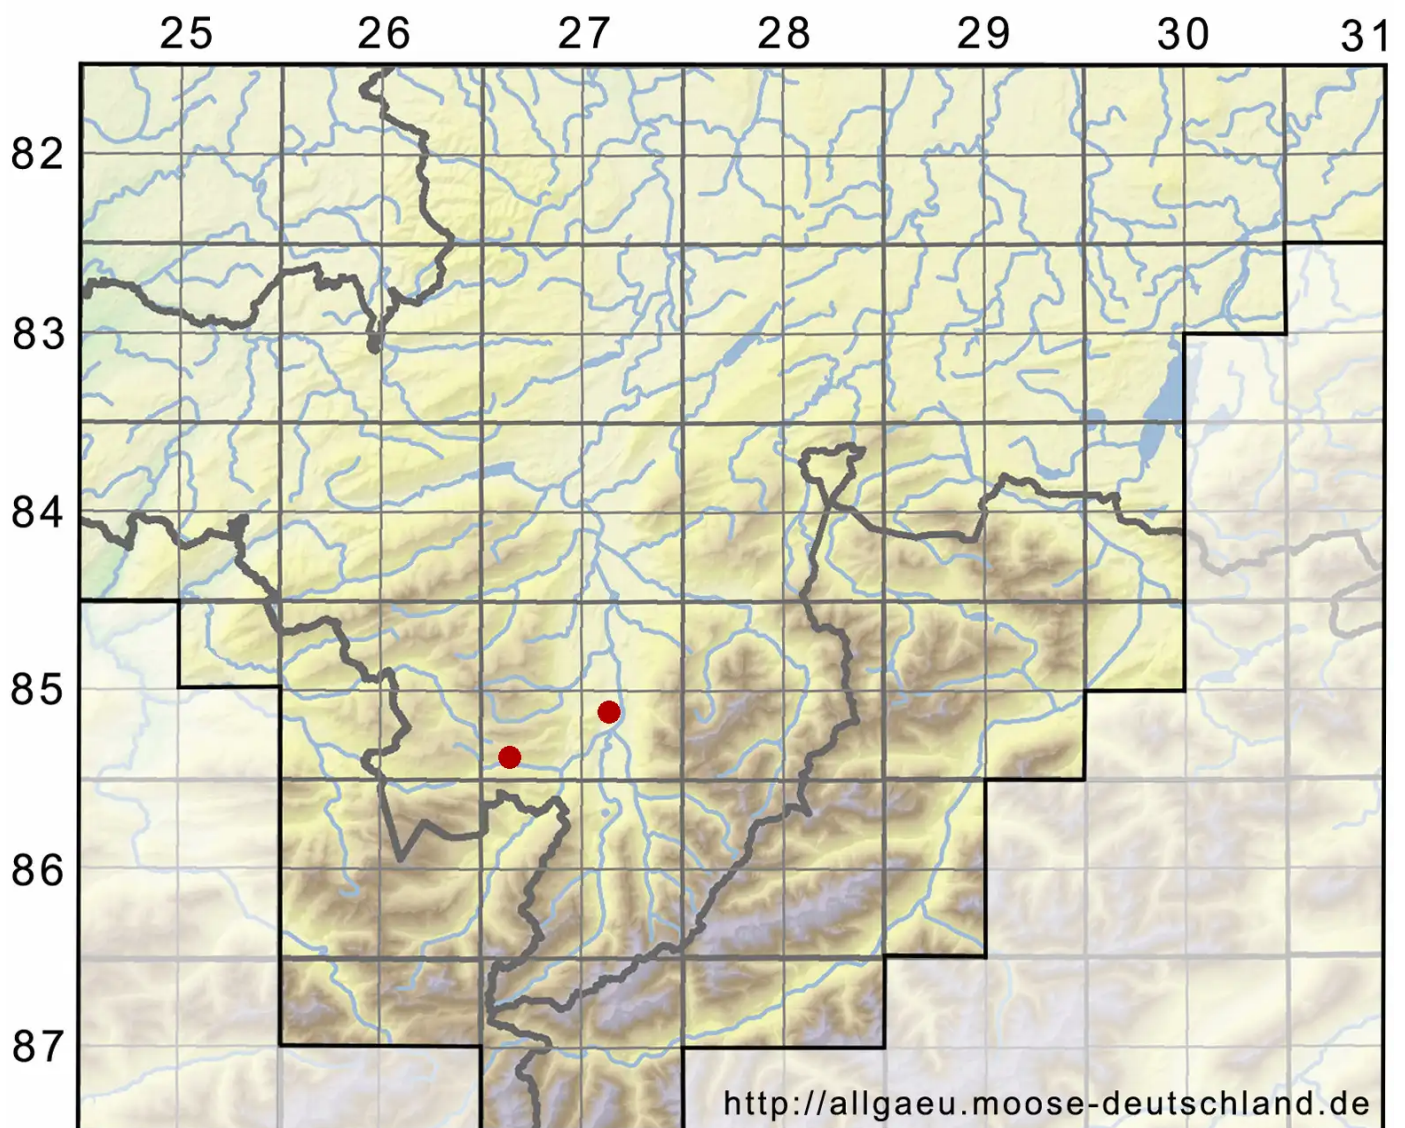

Fissidens rufulus Bruch & Schimp.

Rötliches Spaltzahnmoos, Schlankes Spaltzahnmoos

Legende:

Symbole:

Ausgefülltes Symbol:
Zeitraum von 1980 bis heute (Aktuelle Angabe)

Leeres Symbol:
Zeitraum vor 1980 (Altangabe)

Quadrat: Herbarbeleg