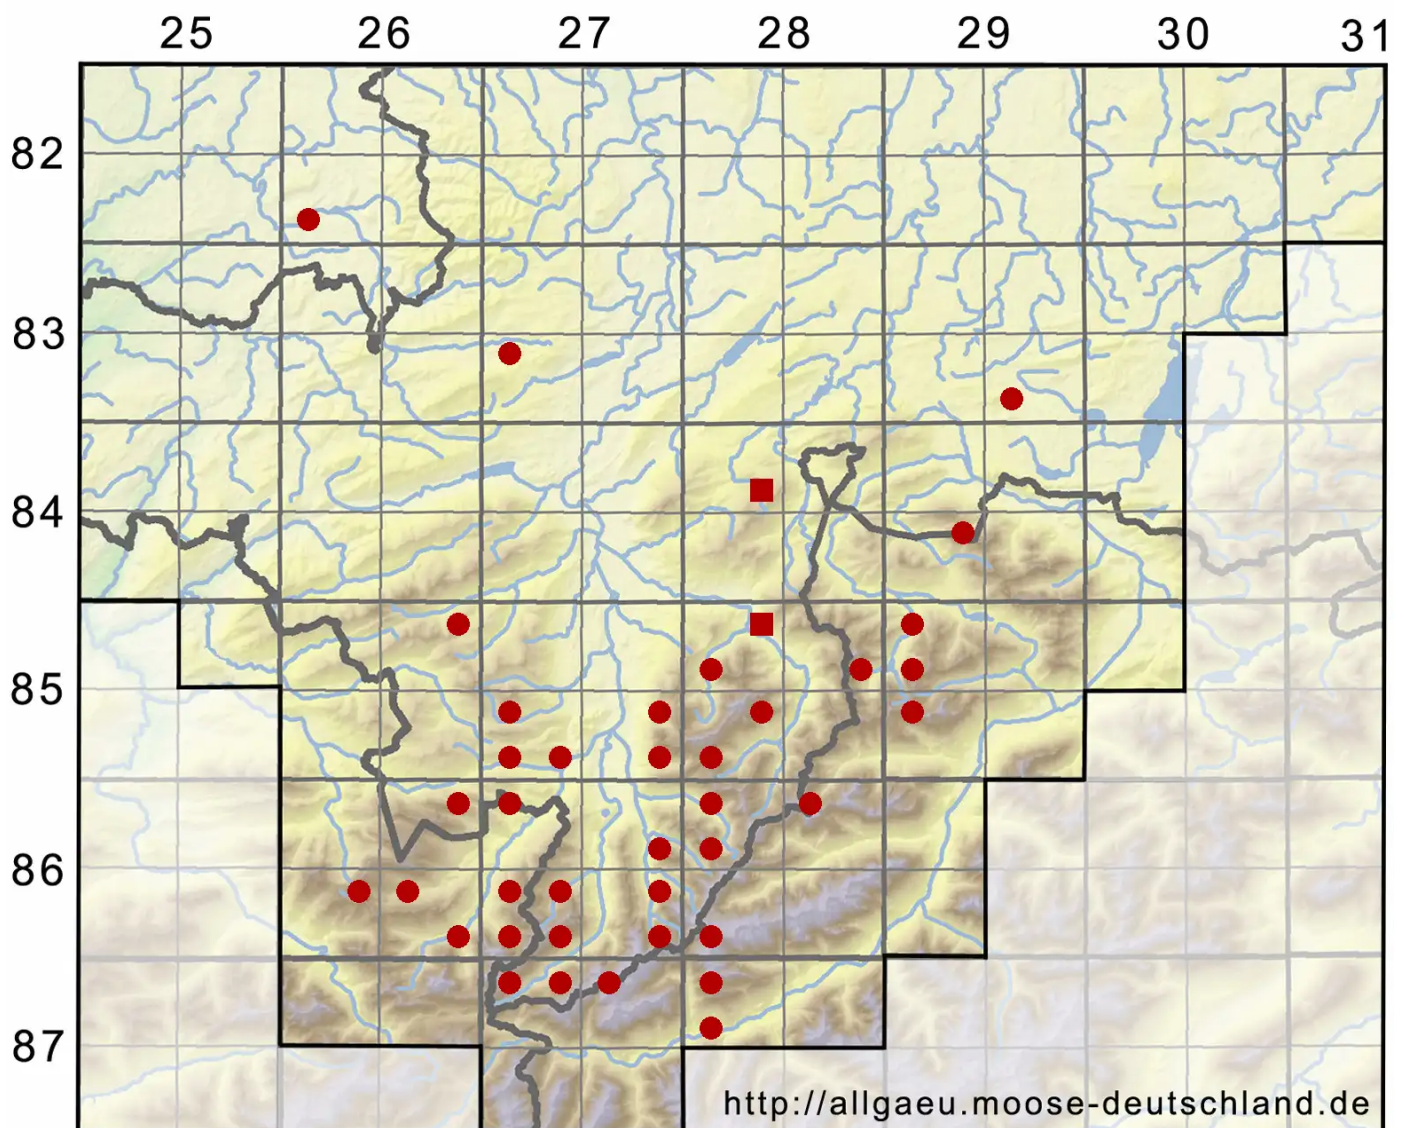

Fissidens osmundoides Hedw.

Königsfarnähnliches Spaltzahnmoos

Legende:

Symbole:
Ausgefülltes Symbol:
Zeitraum von 1980 bis heute (Aktuelle Angabe)
Leeres Symbol:
Zeitraum vor 1980 (Altangabe)
Quadrat: Herbarbeleg