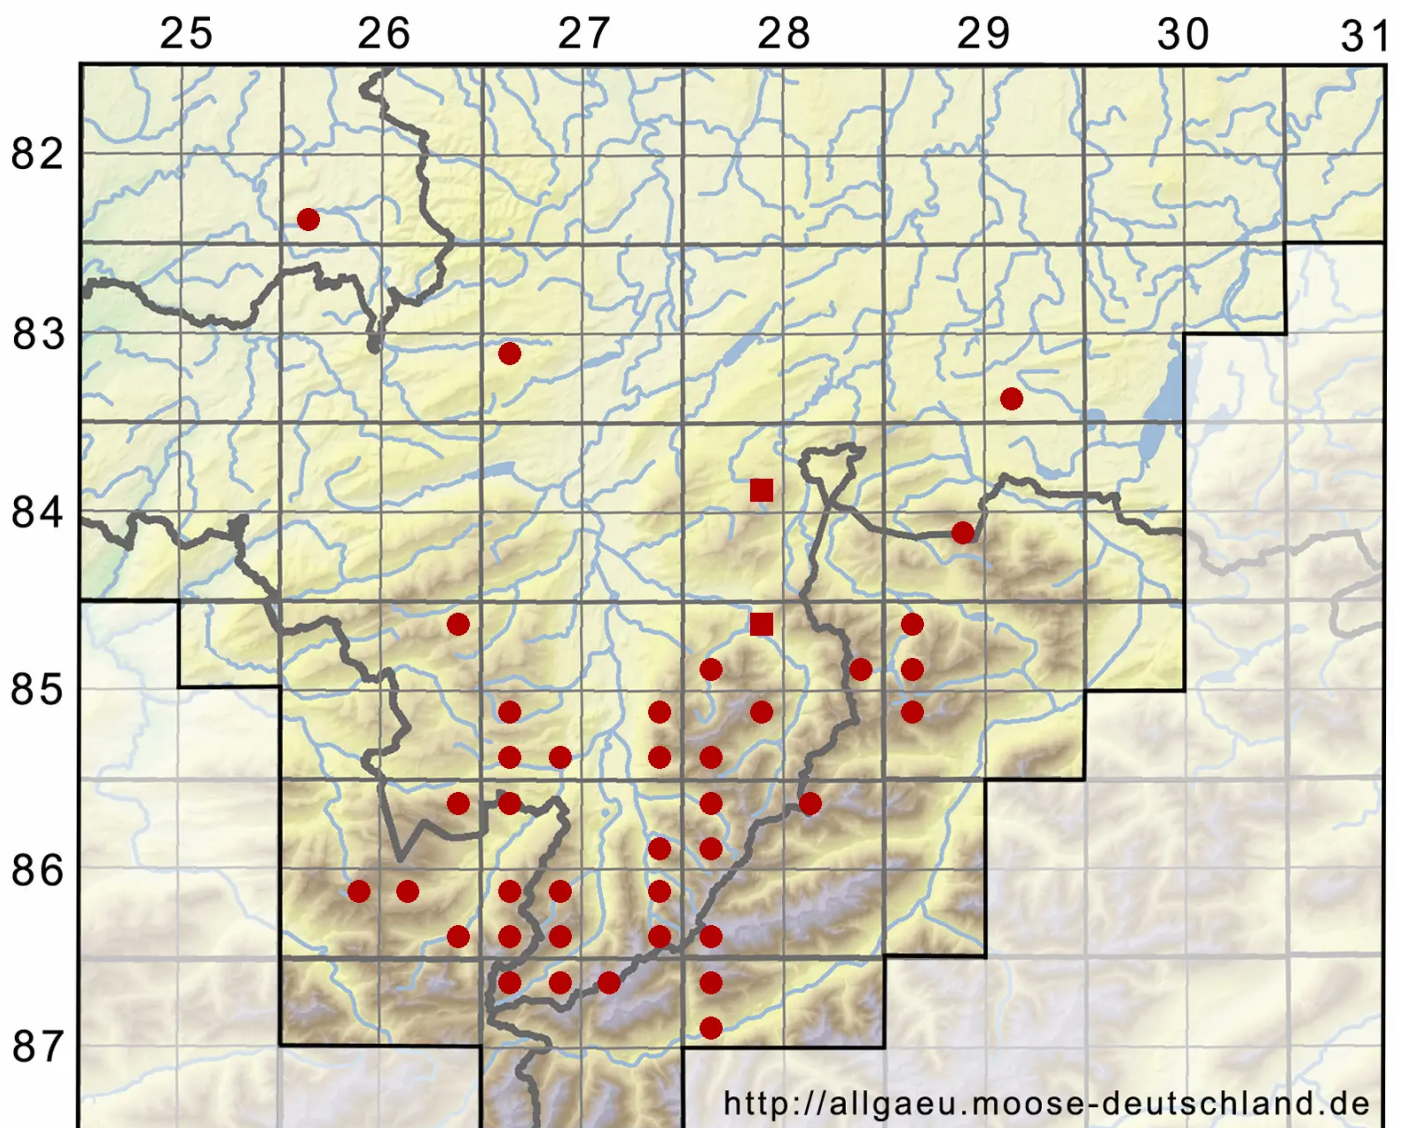

Fissidens osmundoides Hedw.

Königsfarnähnliches Spaltzahnmoos

Legende:

Symbole:

Ausgefülltes Symbol:
Zeitraum von 1980 bis heute (Aktuelle Angabe)

Leeres Symbol:
Zeitraum vor 1980 (Altangabe)

Quadrat: Herbarbeleg