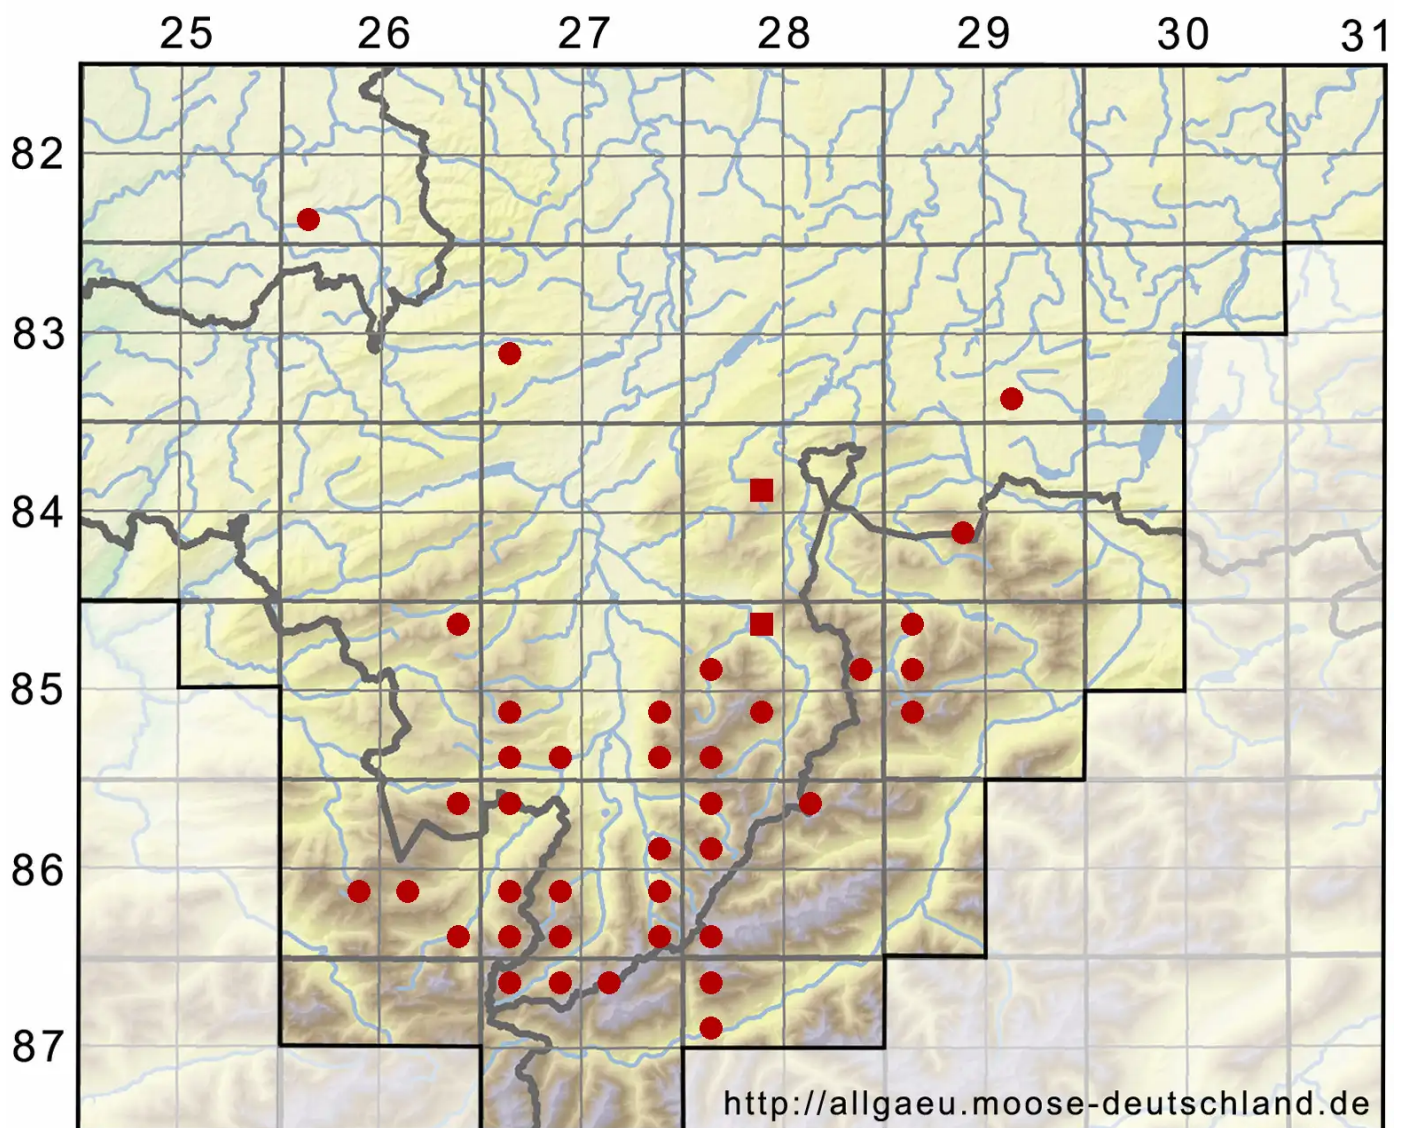

Fissidens osmundoides Hedw.

Königsfarnähnliches Spaltzahnmoos

Legende:

Symbole:

Ausgefülltes Symbol:
Zeitraum von 1980 bis heute (Aktuelle Angabe)

Leeres Symbol:
Zeitraum vor 1980 (Altangabe)

Quadrat: Herbarbeleg