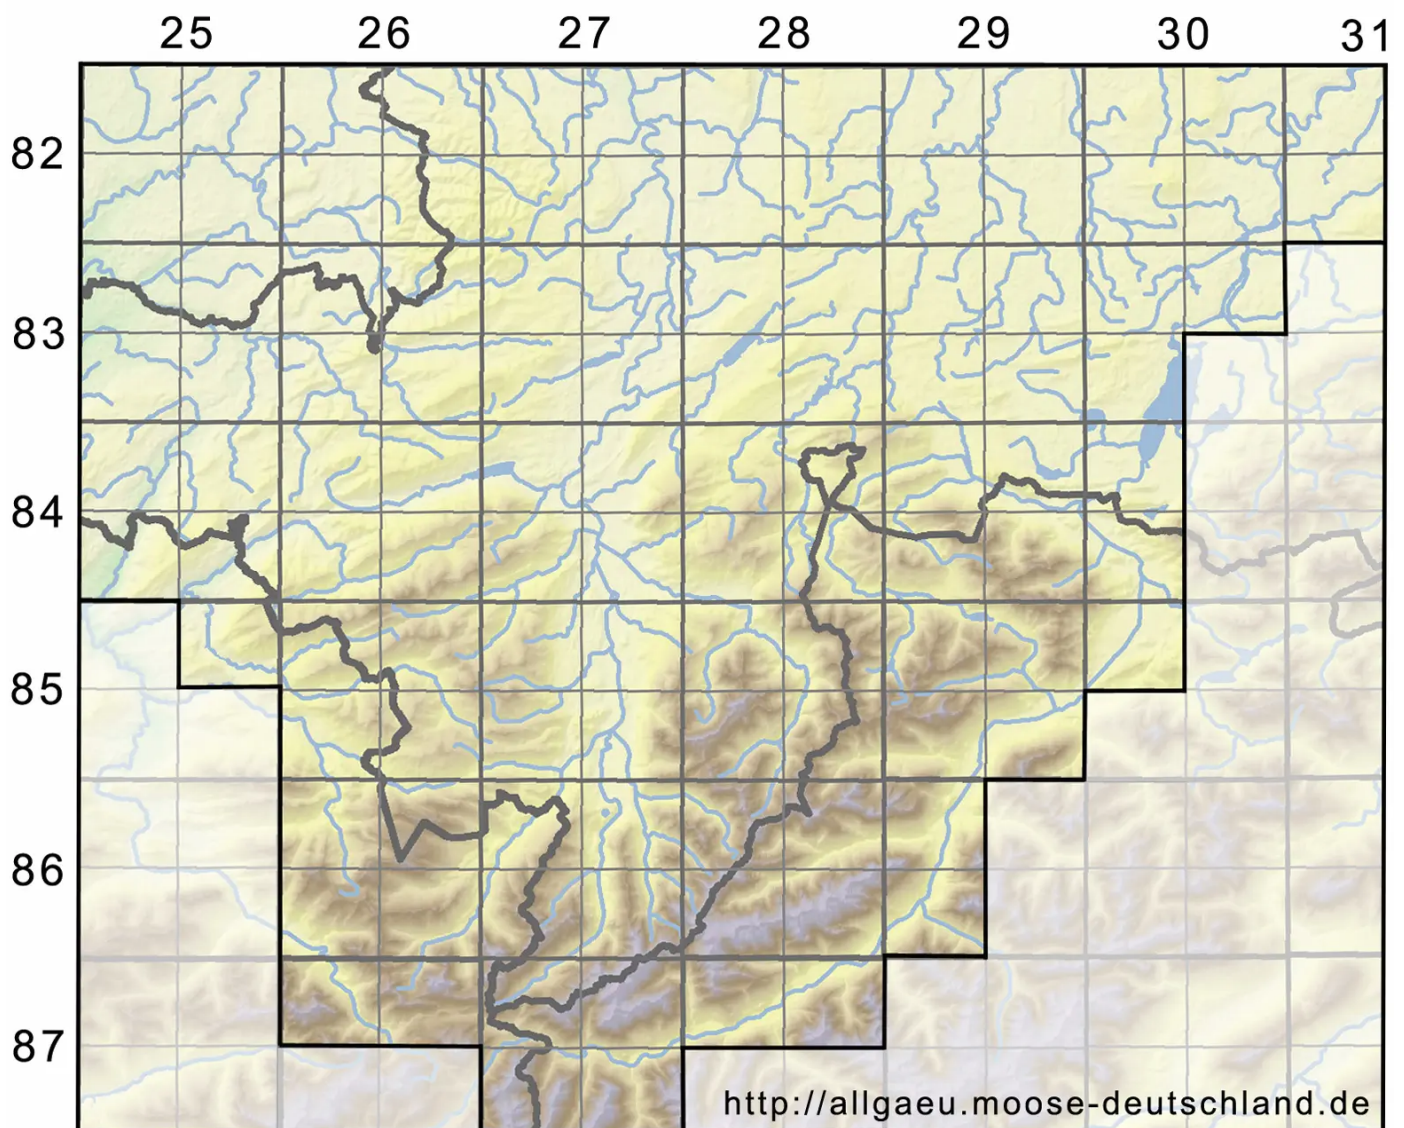

# **Fissidens viridulus var. incurvus (Starke ex Röhl.) Waldh.**

Gekrümmtes Zartgrünes Spaltzahnmoos

Legende:

**Symbole:**

Ausgefülltes Symbol:  
Zeitraum von 1980 bis heute (Aktuelle Angabe)

Leeres Symbol:  
Zeitraum vor 1980 (Altangabe)

Quadrat: Herbarbeleg