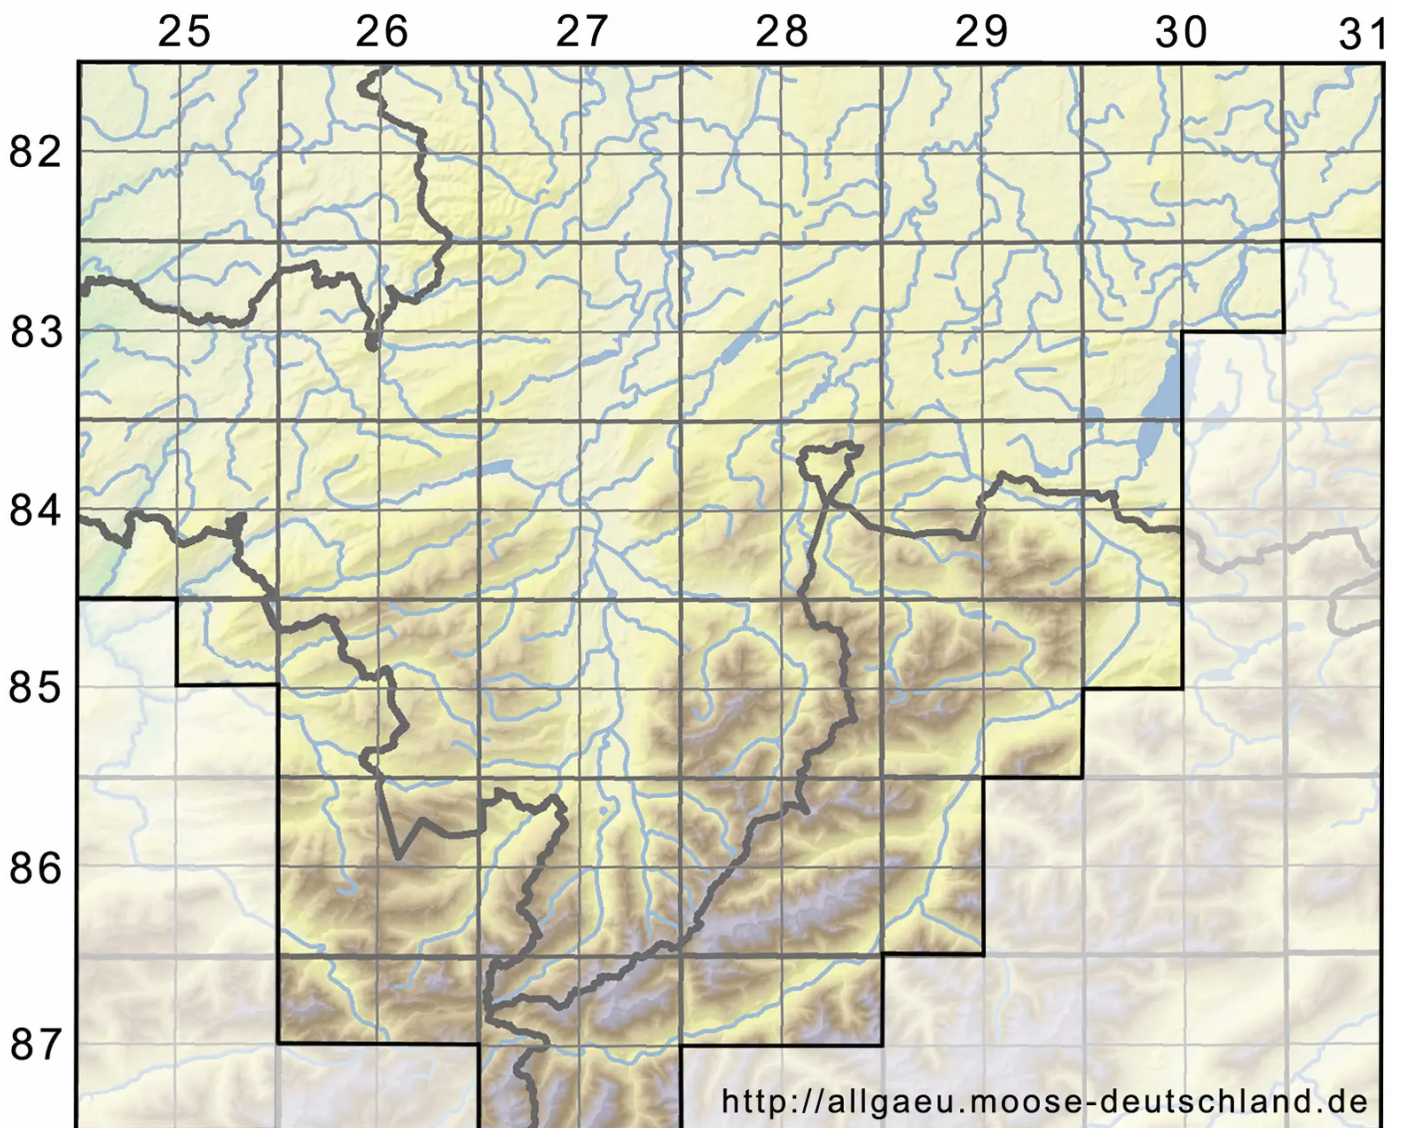

Fissidens viridulus var. incurvus (Starke ex Röhl.) Waldh.

Gekrümmtes Zartgrünes Spaltzahnmoos

Legende:

Symbole:

Ausgefülltes Symbol:
Zeitraum von 1980 bis heute (Aktuelle Angabe)

Leeres Symbol:
Zeitraum vor 1980 (Altangabe)

Quadrat: Herbarbeleg