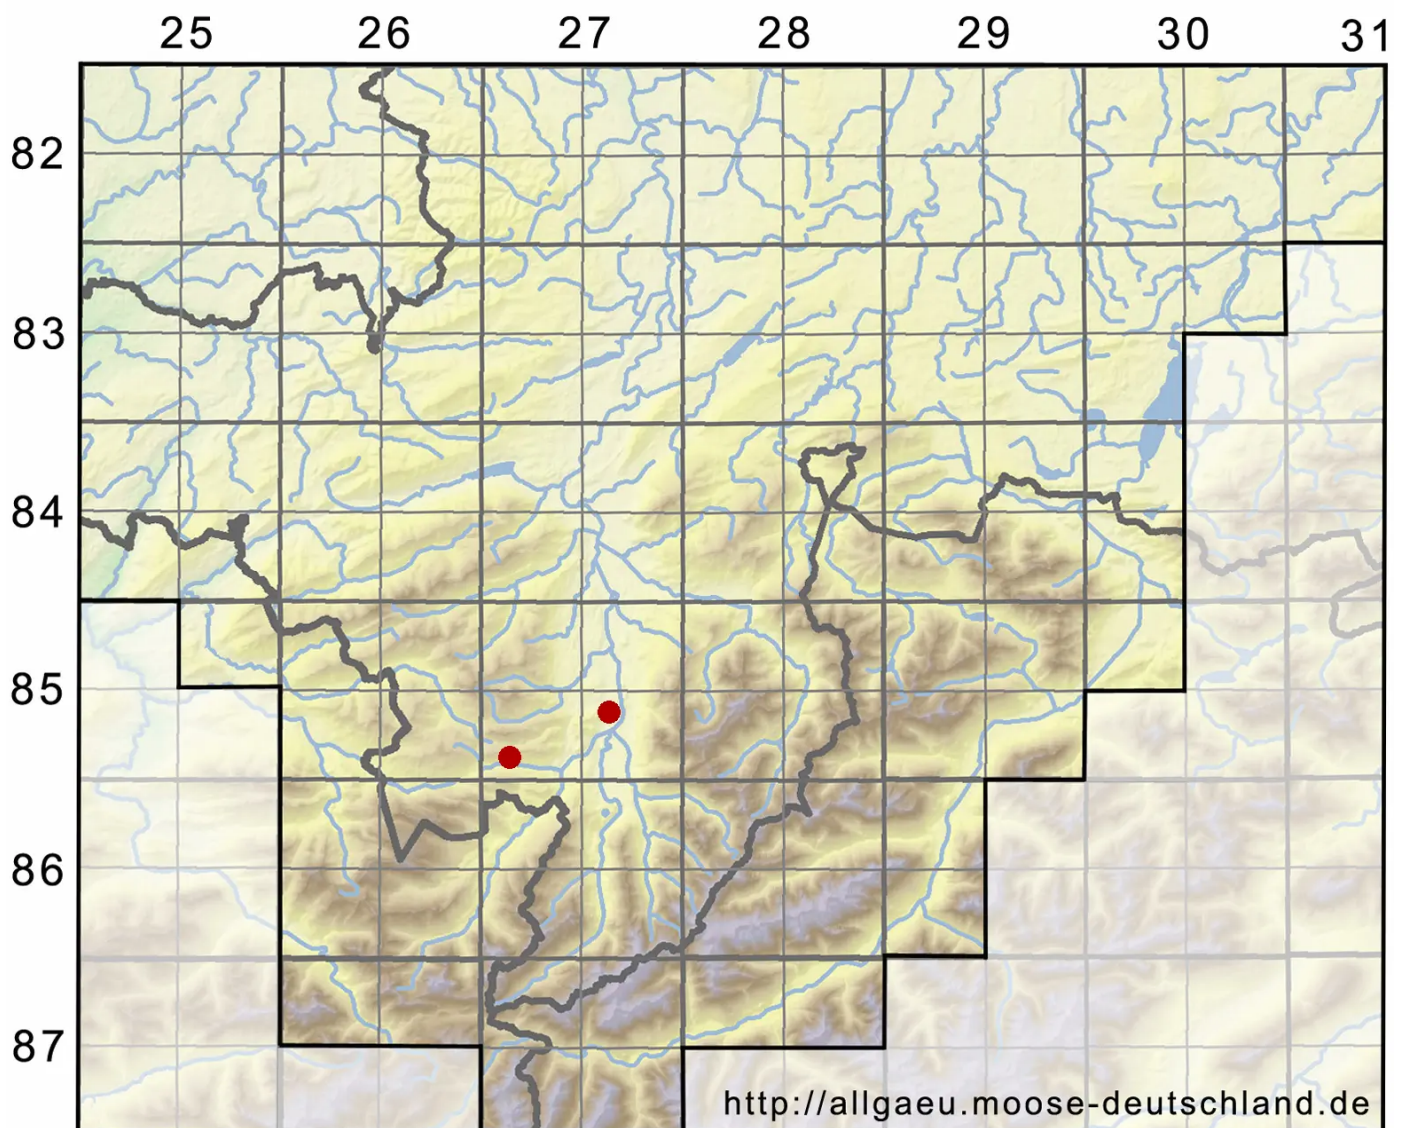

# Fissidens rufulus Bruch & Schimp.

Rötliches Spaltzahnmoos, Schlankes Spaltzahnmoos

Legende:

**Symbole:**  
Ausgefülltes Symbol:  
Zeitraum von 1980 bis heute (Aktuelle Angabe)  
Leeres Symbol:  
Zeitraum vor 1980 (Altangabe)  
Quadrat: Herbarbeleg