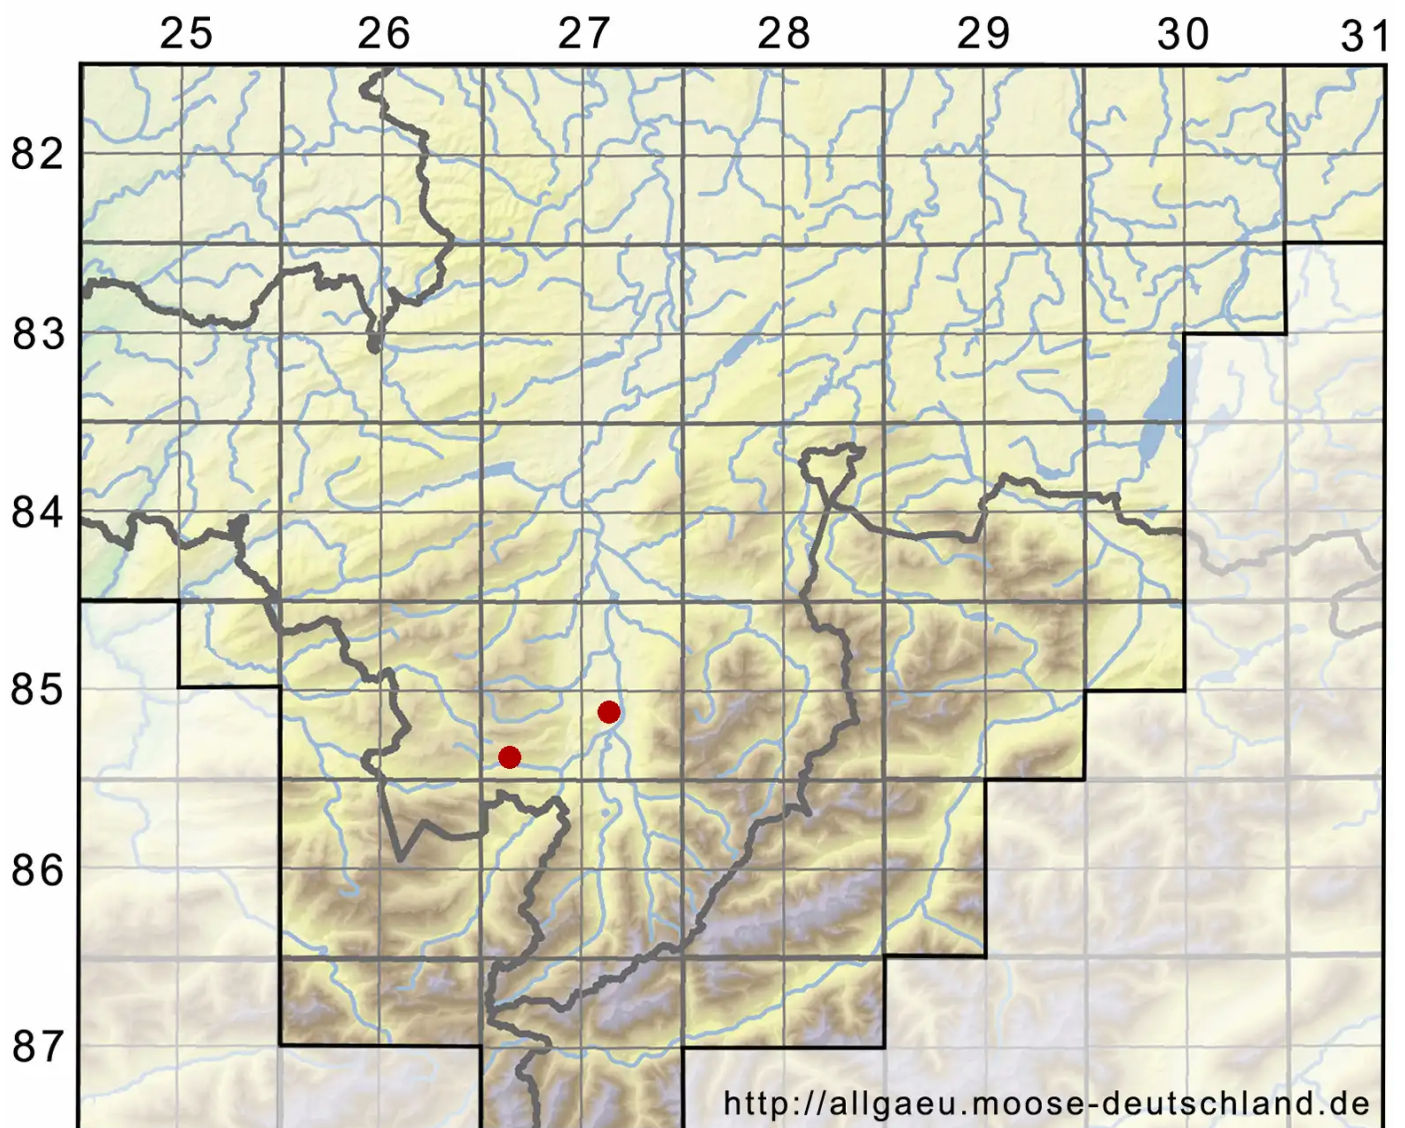

# Fissidens rufulus Bruch & Schimp.

Rötliches Spaltzahnmoos, Schlankes Spaltzahnmoos

Legende:

**Symbole:**

Ausgefülltes Symbol:  
Zeitraum von 1980 bis heute (Aktuelle Angabe)

Leeres Symbol:  
Zeitraum vor 1980 (Altangabe)

Quadrat: Herbarbeleg