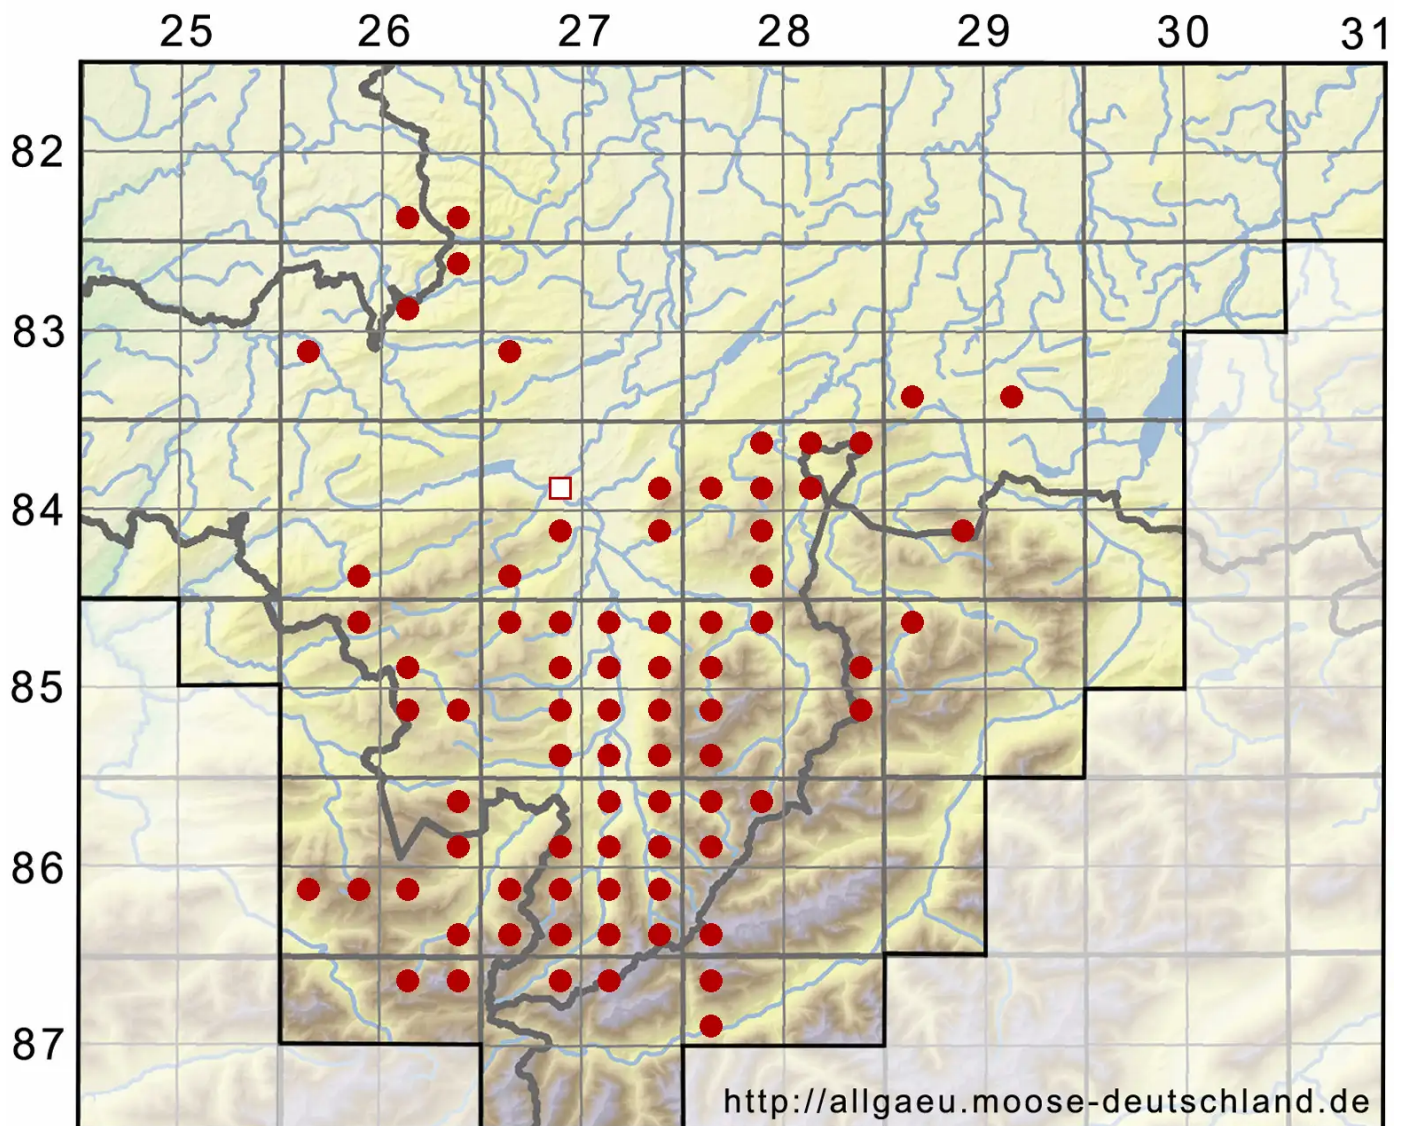

Fissidens dubius P.Beauv.

Kamm-Spaltzahnmoos

Legende:

Symbole:

Ausgefülltes Symbol:
Zeitraum von 1980 bis heute (Aktuelle Angabe)

Leeres Symbol:
Zeitraum vor 1980 (Altangabe)

Quadrat: Herbarbeleg