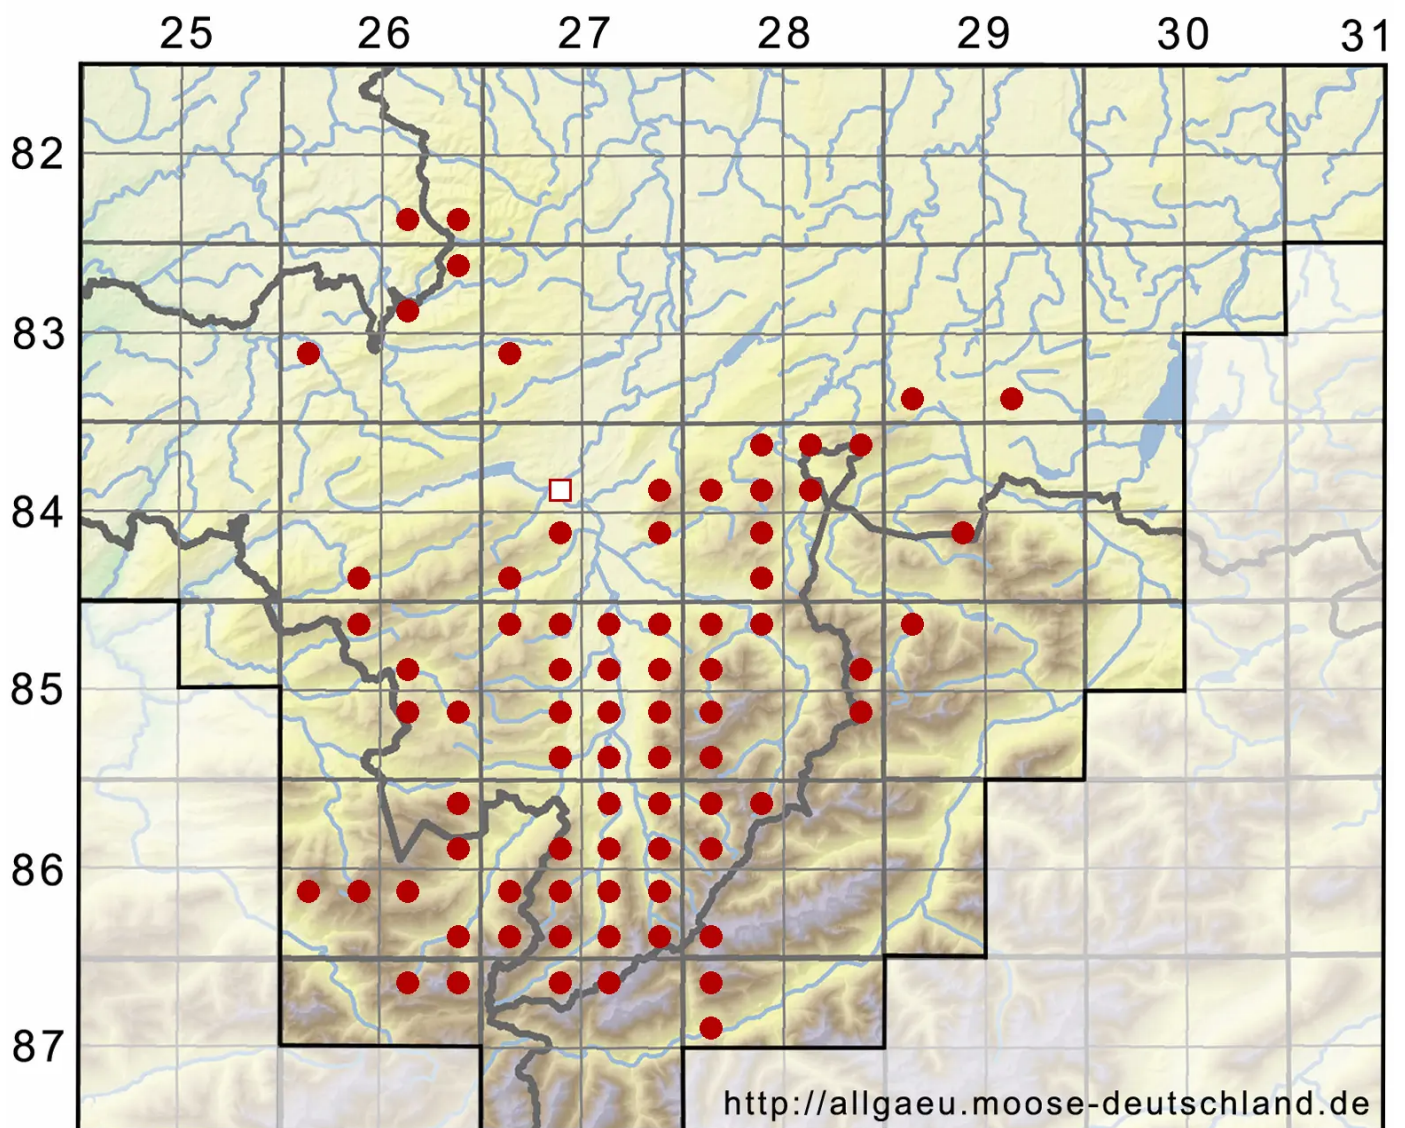

Fissidens dubius P.Beauv.

Kamm-Spaltzahnmoos

Legende:

- Symbole:**
- Ausgefülltes Symbol:
Zeitraum von 1980 bis heute (Aktuelle Angabe)
 - Leeres Symbol:
Zeitraum vor 1980 (Altangabe)
 - Quadrat: Herbarbeleg