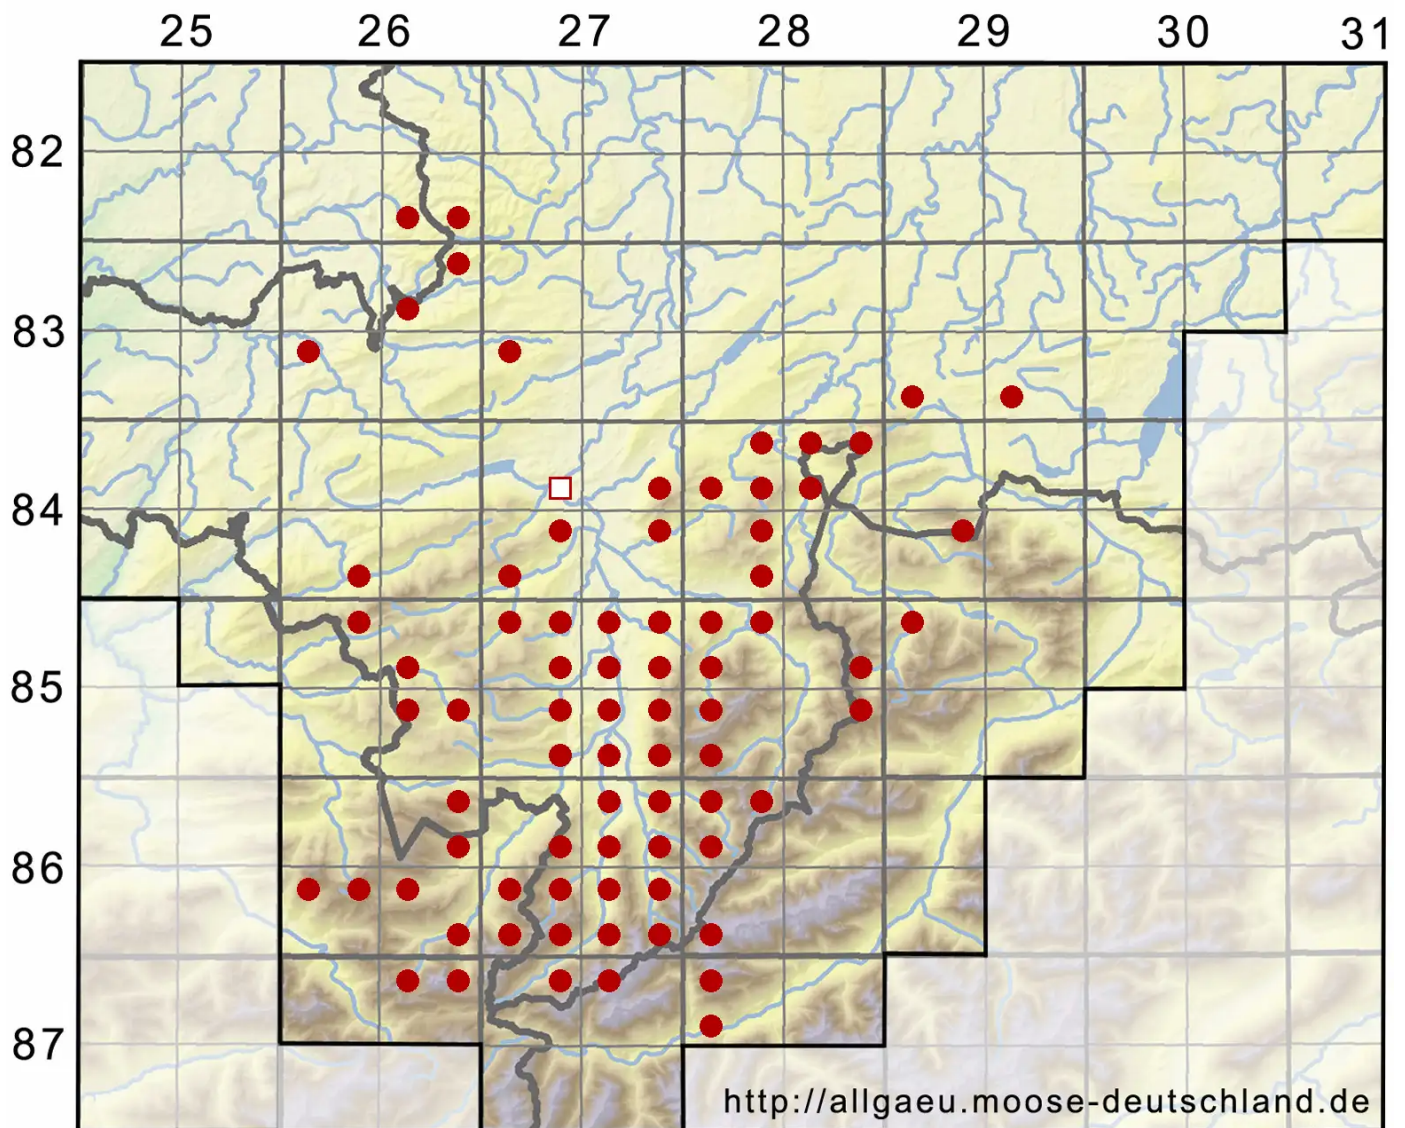

# Fissidens dubius P.Beauv.

Kamm-Spaltzahnmoos

Legende:

**Symbole:**

Ausgefülltes Symbol:  
Zeitraum von 1980 bis heute (Aktuelle Angabe)

Leeres Symbol:  
Zeitraum vor 1980 (Altangabe)

Quadrat: Herbarbeleg