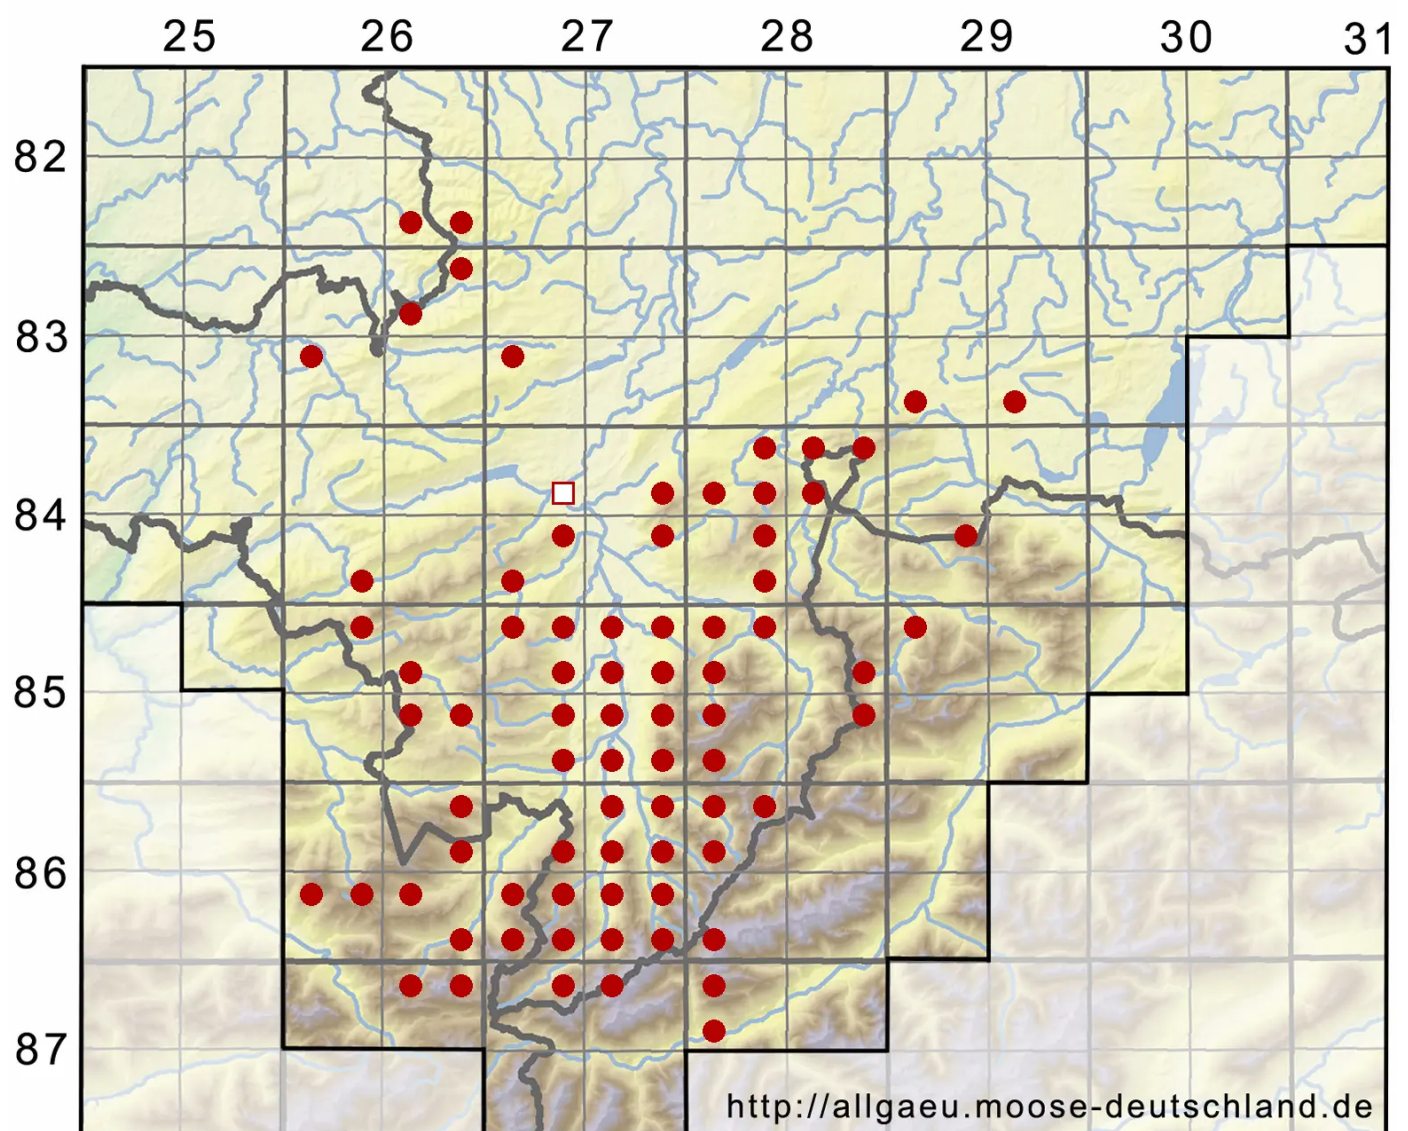

# Fissidens dubius P.Beauv.

Kamm-Spaltzahnmoos

Legende:

- Symbole:**
- Ausgefülltes Symbol:  
Zeitraum von 1980 bis heute (Aktuelle Angabe)
  - Leeres Symbol:  
Zeitraum vor 1980 (Altangabe)
  - Quadrat: Herbarbeleg