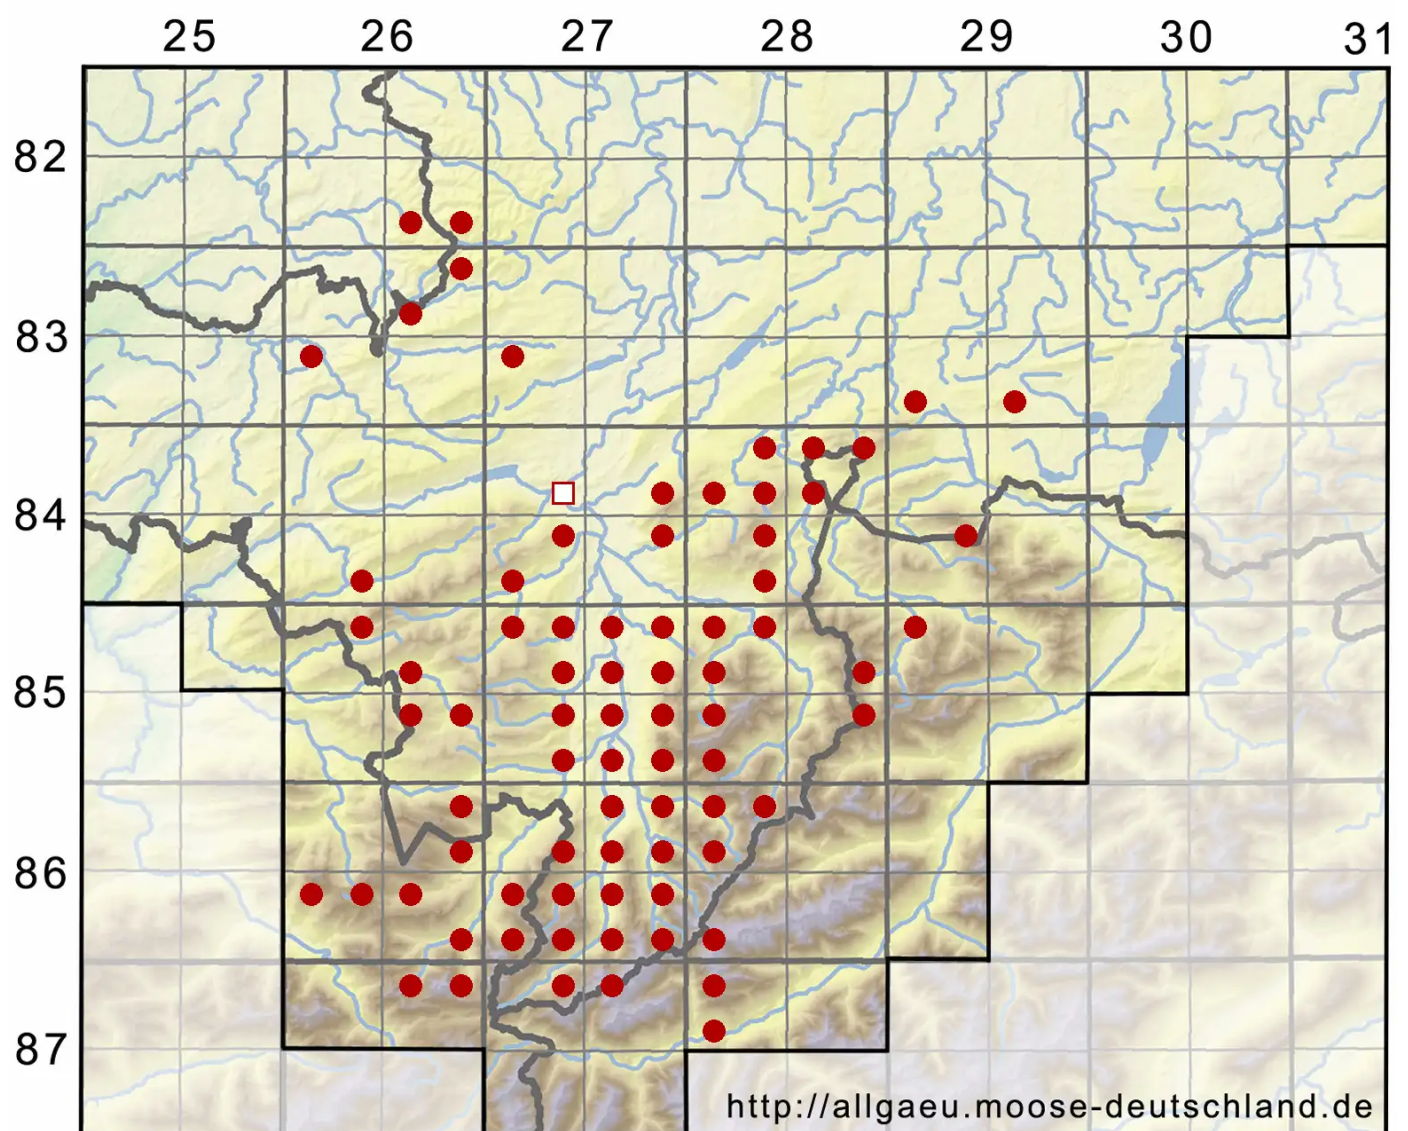

# Fissidens dubius P.Beauv.

Kamm-Spaltzahnmoos

Legende:

**Symbole:**  
Ausgefülltes Symbol:  
Zeitraum von 1980 bis heute (Aktuelle Angabe)  
Leeres Symbol:  
Zeitraum vor 1980 (Altangabe)  
Quadrat: Herbarbeleg