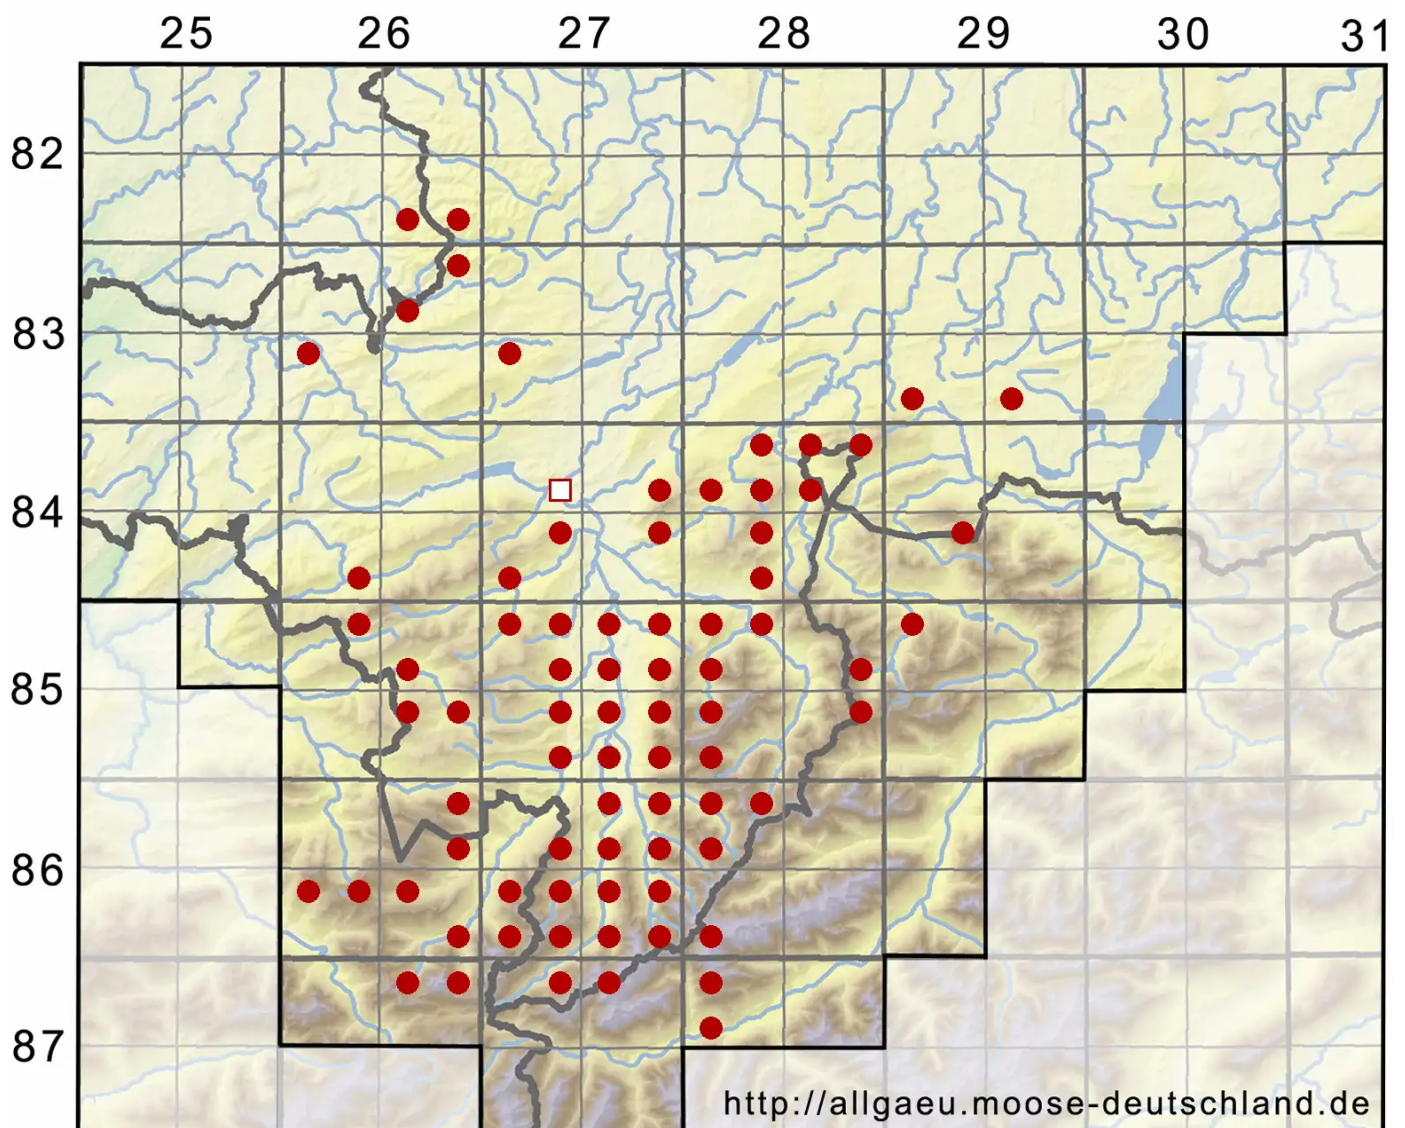

# Fissidens dubius P.Beauv.

Kamm-Spaltzahnmoos

Legende:

- Symbole:**
- Ausgefülltes Symbol:  
Zeitraum von 1980 bis heute (Aktuelle Angabe)
  - Leeres Symbol:  
Zeitraum vor 1980 (Altangabe)
  - Quadrat: Herbarbeleg